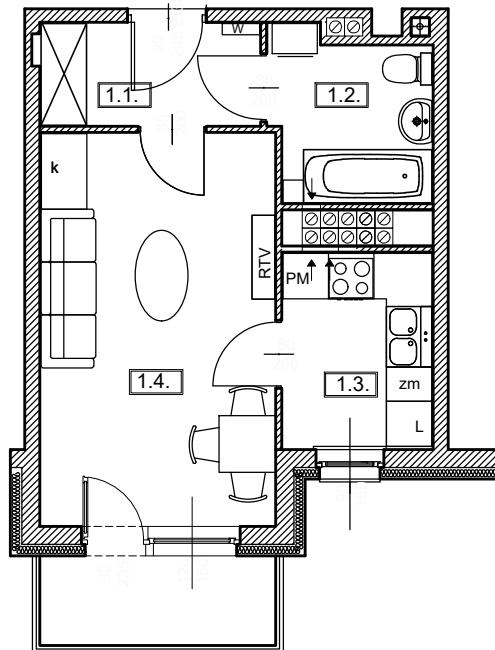

TĘCZOWY RAJ

Adres	Kondygnacja	Opis apartamentu	Powierzchnia
ul. Jeździecka 6/21	IV PIĘTRO	pokój + kuchnia	29,46 m²

RZUT MIESZKANIA
skala 1:100

LOKALIZACJA W BUDYNKU
skala 1:500

PLAN ZESPOŁU
skala 1:1000

ZESTAWIENIE POWIERZCHNI		
NR	POMIESZCZENIE	POWIERZCHNIA [m ²]
1.1.	Przedpokój	3,89
1.2.	Łazienka	4,49
1.3.	Kuchnia	5,08
1.4.	Pokój	16,00
ŁĄCZNIE		29,46 m²
	Balkon	~ 3,70