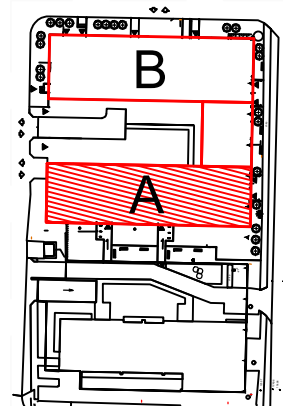

TĘCZOWY RAJ

Adres	Kondygnacja	Opis apartamentu	Powierzchnia
ul. Jeździecka 6/21	IV PIĘTRO	pokój + kuchnia	29,46 m²

RZUT MIESZKANIA
skala 1:100

LOKALIZACJA W BUDYNKU
skala 1:500

PLAN ZESPOŁU
skala 1:1000

ZESTAWIENIE POWIERZCHNI		
NR	POMIESZCZENIE	POWIERZCHNIA [m ²]
1.1.	Przedpokój	3,89
1.2.	Łazienka	4,49
1.3.	Kuchnia	5,08
1.4.	Pokój	16,00
ŁĄCZNIE		29,46 m²
	Balkon	~ 3,70

RZUT MIESZKANIA ZOSTAŁ SPORZĄDZONY NA PODSTAWIE PROJEKTU BUDOWLANEGO I JEST WERSJĄ POGLĄDOWĄ. ZASTRZEGA SIĘ MOŻLIWOŚĆ ZMIAN W UKŁADACH MIESZKAŃ I PODANYCH POWIERZCHNIACH ZGODNIE Z ZAPISAMI UMOWY DEWELOPERSKIEJ