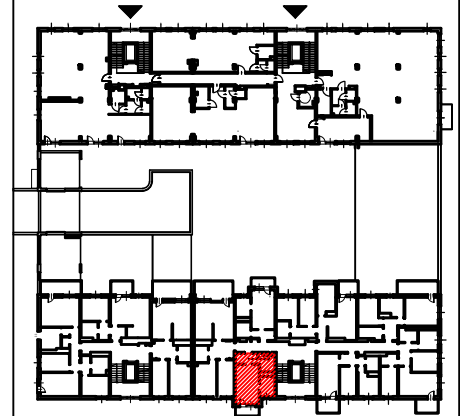

TĘCZOWY RAJ

Adres	Kondygnacja	Opis apartamentu	Powierzchnia
ul. Jeździecka 6/21	IV PIĘTRO	pokój + kuchnia	29,46 m²

RZUT MIESZKANIA
skala 1:100

LOKALIZACJA W BUDYNKU
skala 1:500

PLAN ZESPOŁU
skala 1:1000

ZESTAWIENIE POWIERZCHNI		
NR	POMIESZCZENIE	POWIERZCHNIA [m ²]
1.1.	Przedpokój	3,89
1.2.	Łazienka	4,49
1.3.	Kuchnia	5,08
1.4.	Pokój	16,00
ŁĄCZNIE		29,46 m²
	Balkon	~ 3,70