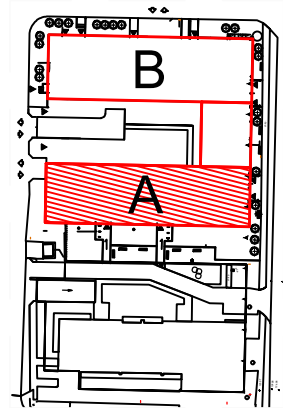

TĘCZOWY RAJ

Adres	Kondygnacja	Opis apartamentu	Powierzchnia
ul. Jeździecka 6/20	III PIĘTRO	2 pokoje + kuchnia	42,30 m²

RZUT MIESZKANIA
skala 1:100

LOKALIZACJA W BUDYNKU
skala 1:500

PLAN ZESPOŁU
skala 1:1000

ZESTAWIENIE POWIERZCHNI		
NR	POMIESZCZENIE	POWIERZCHNIA [m ²]
1.1.	Przedpokój	4,94
1.2.	Łazienka	3,67
1.3.	Kuchnia	8,95
1.4.	Pokój	8,67
1.5.	Pokój	16,07
ŁĄCZNIE		42,30 m²
	Balkon	~ 5,20

RZUT MIESZKANIA ZOSTAŁ SPORZĄDZONY NA PODSTAWIE PROJEKTU BUDOWLANEGO I JEST WERSJĄ POGLĄDOWĄ. ZASTRZEGA SIĘ MOŻLIWOŚĆ ZMIAN W UKŁADACH MIESZKAŃ I PODANYCH POWIERZCHNIACH ZGODNIE Z ZAPISAMI UMOWY DEWELOPERSKIEJ