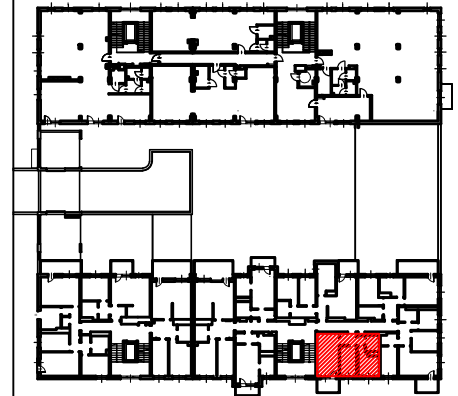

TĘCZOWY RAJ

Adres	Kondygnacja	Opis apartamentu	Powierzchnia
ul. Jeździecka 6/20	III PIĘTRO	2 pokoje + kuchnia	42,30 m²

RZUT MIESZKANIA
skala 1:100

LOKALIZACJA W BUDYNKU
skala 1:500

PLAN ZESPOŁU
skala 1:1000

ZESTAWIENIE POWIERZCHNI		
NR	POMIESZCZENIE	POWIERZCHNIA [m ²]
1.1.	Przedpokój	4,94
1.2.	Łazienka	3,67
1.3.	Kuchnia	8,95
1.4.	Pokój	8,67
1.5.	Pokój	16,07
ŁĄCZNIE		42,30 m²
	Balkon	~ 5,20

RZUT MIESZKANIA ZOSTAŁ SPORZĄDZONY NA PODSTAWIE PROJEKTU BUDOWLANEGO I JEST WERSJĄ POGLĄDOWĄ. ZASTRZEGA SIĘ MOŻLIWOŚĆ ZMIAN W UKŁADACH MIESZKAŃ I PODANYCH POWIERZCHNIACH ZGODNIE Z ZAPISAMI UMOWY DEWELOPERSKIEJ