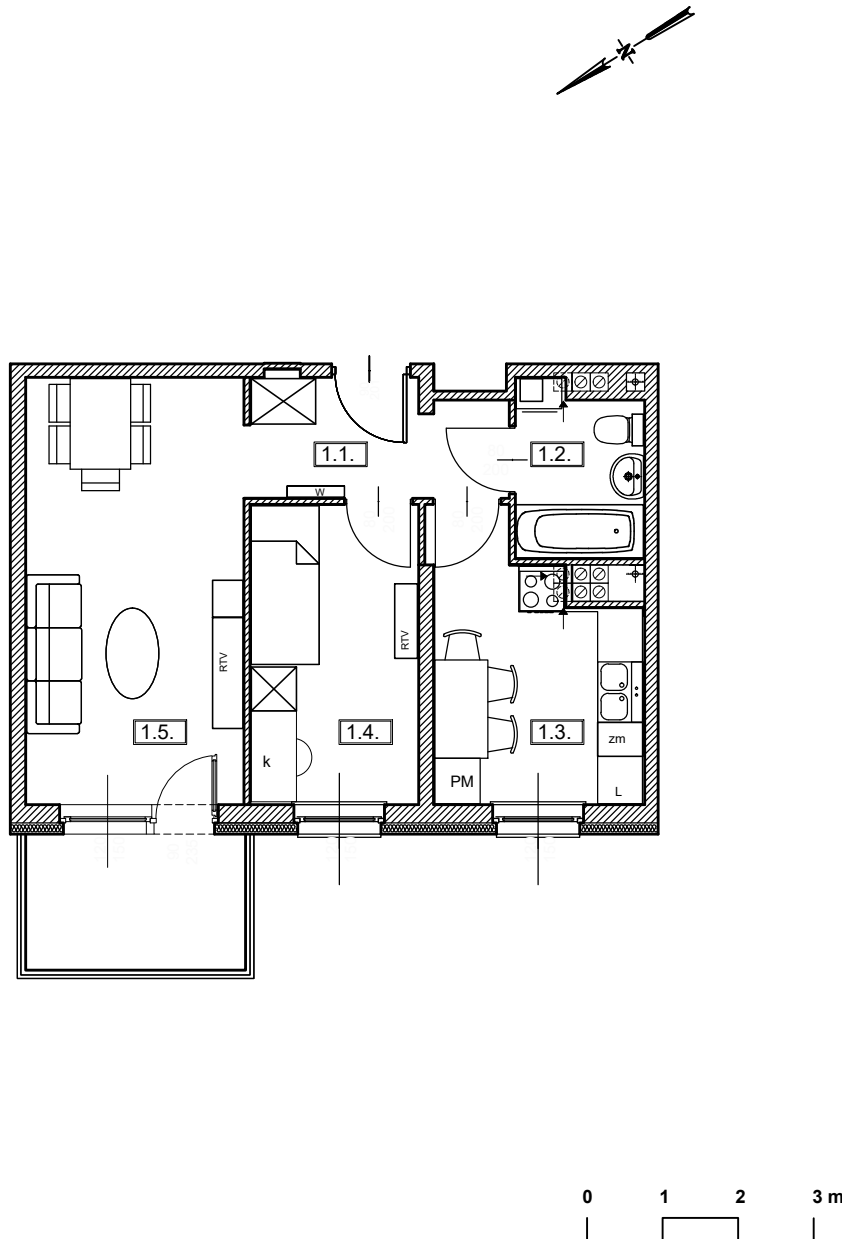

TĘCZOWY RAJ

Adres	Kondygnacja	Opis apartamentu	Powierzchnia
ul. Jeździecka 6/20	III PIĘTRO	2 pokoje + kuchnia	42,30 m²

RZUT MIESZKANIA
skala 1:100

LOKALIZACJA W BUDYNKU
skala 1:500

PLAN ZESPOŁU
skala 1:1000

ZESTAWIENIE POWIERZCHNI		
NR	POMIESZCZENIE	POWIERZCHNIA [m ²]
1.1.	Przedpokój	4,94
1.2.	Łazienka	3,67
1.3.	Kuchnia	8,95
1.4.	Pokój	8,67
1.5.	Pokój	16,07
ŁĄCZNIE		42,30 m²
	Balkon	~ 5,20

RZUT MIESZKANIA ZOSTAŁ SPORZĄDZONY NA PODSTAWIE PROJEKTU BUDOWLANEGO I JEST WERSJĄ POGLĄDOWĄ. ZASTRZEGA SIĘ MOŻLIWOŚĆ ZMIAN W UKŁADACH MIESZKAŃ I PODANYCH POWIERZCHNIACH ZGODNIE Z ZAPISAMI UMOWY DEWELOPERSKIEJ