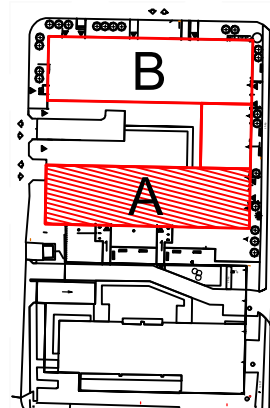

TĘCZOWY RAJ

Adres

ul. Jeździecka 6/19

Kondygnacja

III PIĘTRO

Opis apartamentu

3 pokoje + kuchnia

Powierzchnia

57,16 m²

RZUT MIESZKANIA
skala 1:100

LOKALIZACJA W BUDYNKU
skala 1:500

PLAN ZESPOŁU
skala 1:1000

ZESTAWIENIE POWIERZCHNI

NR	POMIESZCZENIE	POWIERZCHNIA [m ²]
1.1.	Przedpokój	9,51
1.2.	Łazienka	4,44
1.3.	Kuchnia	7,37
1.4.	Pokój	9,55
1.5.	Pokój	17,55
1.6.	Pokój	8,74
ŁĄCZNIE		57,16 m²
	Balkon	~ 5,20

RZUT MIESZKANIA ZOSTAŁ
SPORZĄDZONY NA PODSTAWIE
PROJEKTU BUDOWLANEGO I
JEST WERSJĄ POGLĄDOWĄ.
ZASTRZEGA SIĘ MOŻLIWOŚĆ
ZMIAN W UKŁADACH MIESZKAŃ I
PODANYCH POWIERZCHNIACH
ZGODNIE Z ZAPISAMI UMOWY
DEWELOPERSKIEJ