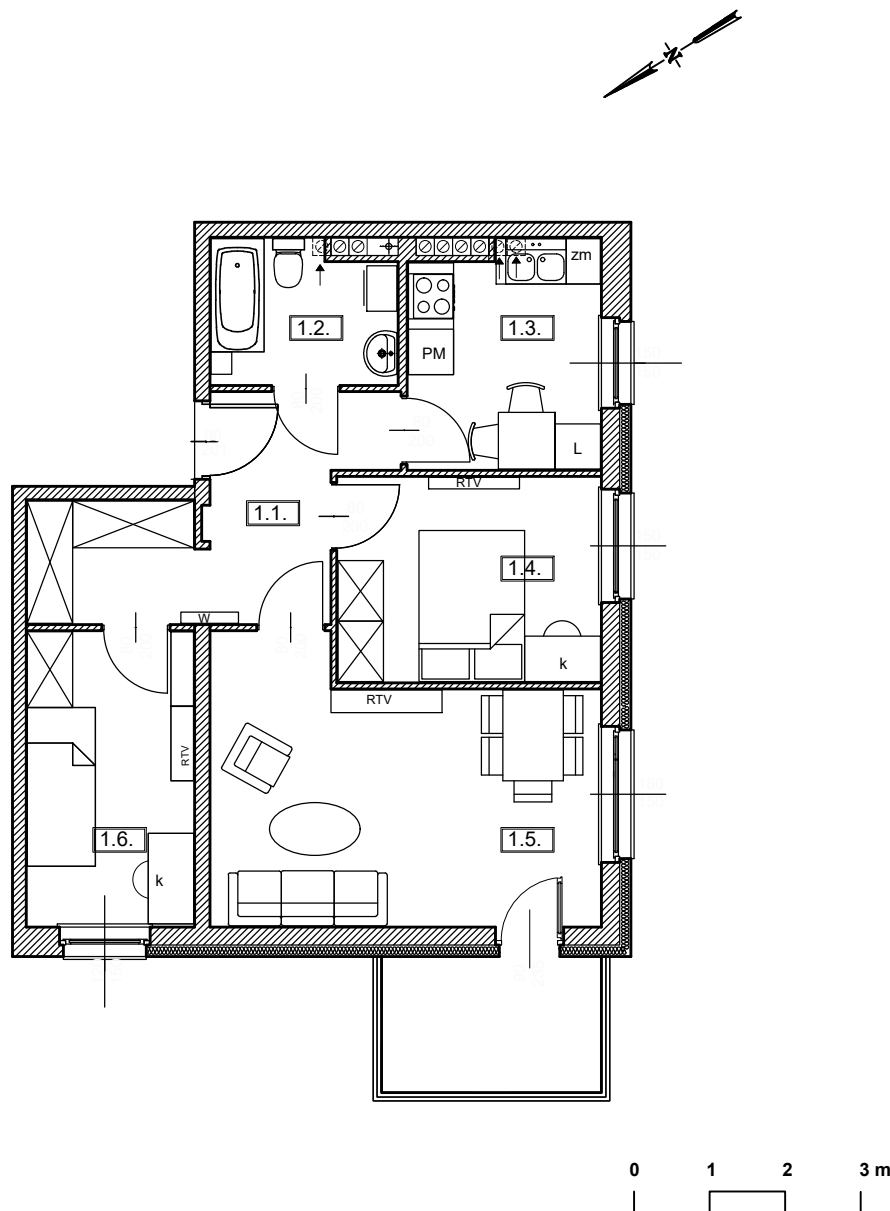

TĘCZOWY RAJ

Adres

ul. Jeździecka 6/19

Kondygnacja

III PIĘTRO

Opis apartamentu

3 pokoje + kuchnia

Powierzchnia

57,16 m²

RZUT MIESZKANIA
skala 1:100

LOKALIZACJA W BUDYNKU
skala 1:500

PLAN ZESPOŁU
skala 1:1000

ZESTAWIENIE POWIERZCHNI

NR	POMIESZCZENIE	POWIERZCHNIA [m ²]
1.1.	Przedpokój	9,51
1.2.	Łazienka	4,44
1.3.	Kuchnia	7,37
1.4.	Pokój	9,55
1.5.	Pokój	17,55
1.6.	Pokój	8,74
ŁĄCZNIE		57,16 m²
	Balkon	~ 5,20