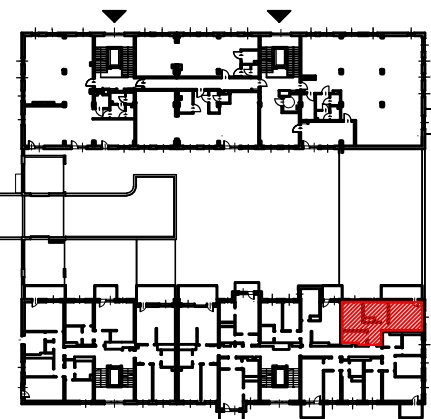

TĘCZOWY RAJ

Adres	Kondygnacja	Opis apartamentu	Powierzchnia
ul. Jeździecka 6/18	III PIĘTRO	2 pokoje + kuchnia	46,30m²

RZUT MIESZKANIA
skala 1:100

LOKALIZACJA W BUDYNKU
skala 1:500

PLAN ZESPOŁU
skala 1:1000

ZESTAWIENIE POWIERZCHNI		
NR	POMIESZCZENIE	POWIERZCHNIA [m ²]
1.1.	Przedpokój	6,12
1.2.	Łazienka	5,48
1.3.	Pokój	10,59
1.4.	Kuchnia	7,90
1.5.	Pokój	16,21
ŁĄCZNIE		46,30m²
	Balkon	~ 9,50

RZUT MIESZKANIA ZOSTAŁ SPORZĄDZONY NA PODSTAWIE PROJEKTU BUDOWLANEGO I JEST WERSJĄ POGLĄDOWĄ. ZASTRZEGA SIĘ MOŻLIWOŚĆ ZMIAN W UKŁADACH MIESZKAŃ I PODANYCH POWIERZCHNIACH ZGODNIE Z ZAPISAMI UMOWY DEWELOPERSKIEJ