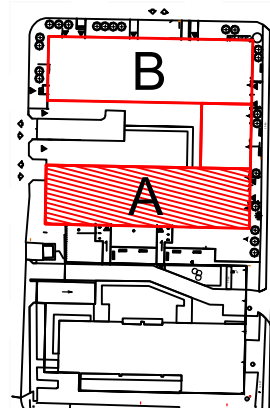

TĘCZOWY RAJ

Adres	Kondygnacja	Opis apartamentu	Powierzchnia
ul. Jeździecka 6/18	III PIĘTRO	2 pokoje + kuchnia	46,30m²

RZUT MIESZKANIA
skala 1:100

LOKALIZACJA W BUDYNKU
skala 1:500

PLAN ZESPOŁU
skala 1:1000

ZESTAWIENIE POWIERZCHNI		
NR	POMIESZCZENIE	POWIERZCHNIA [m ²]
1.1.	Przedpokój	6,12
1.2.	Łazienka	5,48
1.3.	Pokój	10,59
1.4.	Kuchnia	7,90
1.5.	Pokój	16,21
ŁĄCZNIE		46,30m²
	Balkon	~ 9,50

RZUT MIESZKANIA ZOSTAŁ SPORZĄDZONY NA PODSTAWIE PROJEKTU BUDOWLANEGO I JEST WERSJĄ POGLĄDOWĄ. ZASTRZEGA SIĘ MOŻLIWOŚĆ ZMIAN W UKŁADACH MIESZKAŃ I PODANYCH POWIERZCHNIACH ZGODNIE Z ZAPISAMI UMOWY DEWELOPERSKIEJ