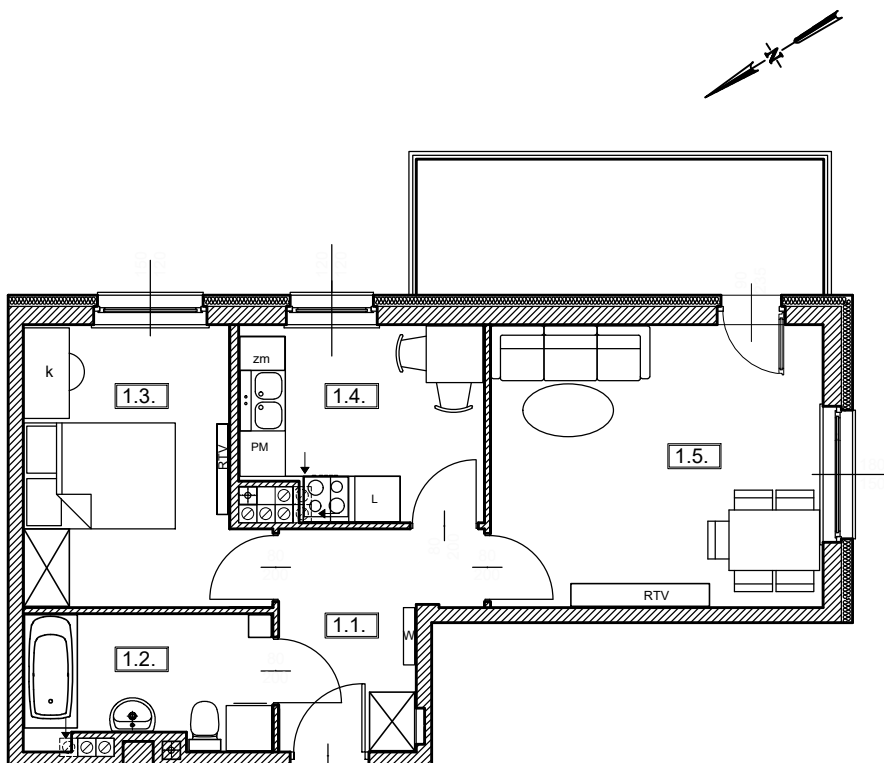

TĘCZOWY RAJ

Adres	Kondygnacja	Opis apartamentu	Powierzchnia
ul. Jeździecka 6/18	III PIĘTRO	2 pokoje + kuchnia	46,30m²

RZUT MIESZKANIA
skala 1:100

LOKALIZACJA W BUDYNKU
skala 1:500

PLAN ZESPOŁU
skala 1:1000

ZESTAWIENIE POWIERZCHNI		
NR	POMIESZCZENIE	POWIERZCHNIA [m ²]
1.1.	Przedpokój	6,12
1.2.	Łazienka	5,48
1.3.	Pokój	10,59
1.4.	Kuchnia	7,90
1.5.	Pokój	16,21
ŁĄCZNIE		46,30m²
	Balkon	~ 9,50

RZUT MIESZKANIA ZOSTAŁ SPORZĄDZONY NA PODSTAWIE PROJEKTU BUDOWLANEGO I JEST WERSJĄ POGLĄDOWĄ. ZASTRZEGA SIĘ MOŻLIWOŚĆ ZMIAN W UKŁADACH MIESZKAŃ I PODANYCH POWIERZCHNIACH ZGODNIE Z ZAPISAMI UMOWY DEWELOPERSKIEJ