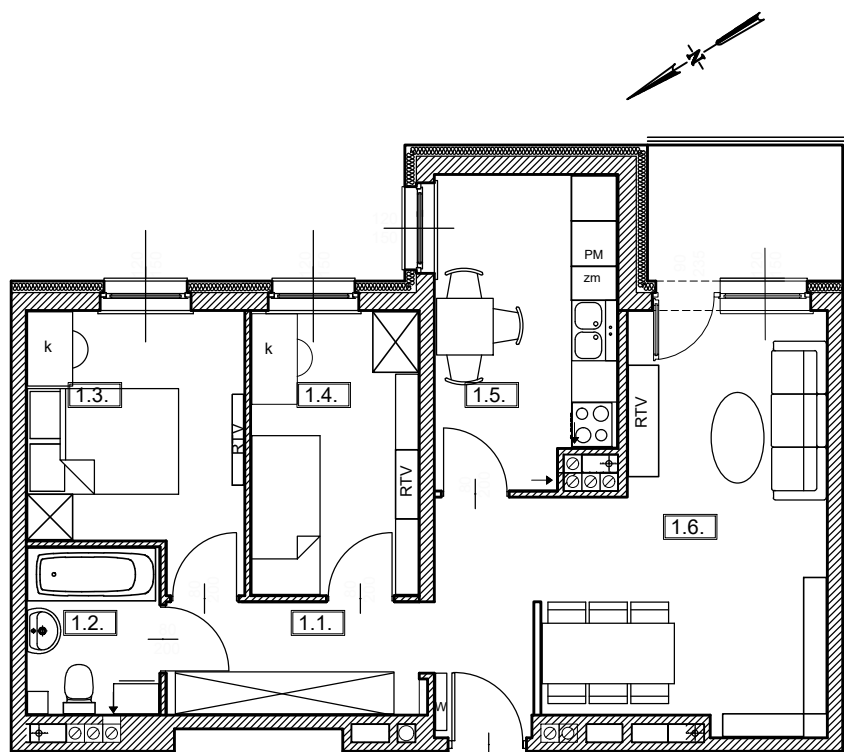

TĘCZOWY RAJ

Adres

ul. Jeździecka 6/17

Kondygnacja

III PIĘTRO

Opis apartamentu

3 pokoje + kuchnia

Powierzchnia

57,45m²

RZUT MIESZKANIA
skala 1:100

0 1 2 3 m

LOKALIZACJA W BUDYNKU
skala 1:500

PLAN ZESPOŁU
skala 1:1000

ZESTAWIENIE POWIERZCHNI

NR	POMIESZCZENIE	POWIERZCHNIA [m ²]
1.1.	Przedpokój	6,94
1.2.	Łazienka	3,82
1.3.	Pokój	9,35
1.4.	Pokój	8,22
1.5.	Kuchnia	9,52
1.6.	Pokój	19,60
ŁĄCZNIE		57,45m²
	Balkon	~ 4,50