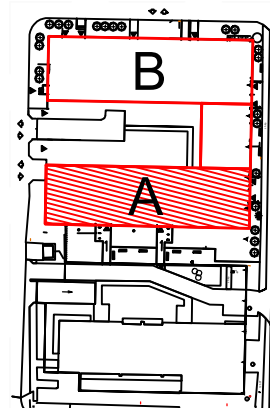

TĘCZOWY RAJ

Adres

ul. Jeździecka 6/17

Kondygnacja

III PIĘTRO

Opis apartamentu

3 pokoje + kuchnia

Powierzchnia

57,45m²

RZUT MIESZKANIA
skala 1:100

0 1 2 3 m

LOKALIZACJA W BUDYNKU
skala 1:500

PLAN ZESPOŁU
skala 1:1000

ZESTAWIENIE POWIERZCHNI

NR	POMIESZCZENIE	POWIERZCHNIA [m ²]
1.1.	Przedpokój	6,94
1.2.	Łazienka	3,82
1.3.	Pokój	9,35
1.4.	Pokój	8,22
1.5.	Kuchnia	9,52
1.6.	Pokój	19,60
ŁĄCZNIE		57,45m²
	Balkon	~ 4,50

RZUT MIESZKANIA ZOSTAŁ
SPORZĄDZONY NA PODSTAWIE
PROJEKTU BUDOWLANEGO I
JEST WERSJĄ POGLĄDOWĄ.
ZASTRZEGA SIĘ MOŻLIWOŚĆ
ZMIAN W UKŁADACH MIESZKAŃ I
PODANYCH POWIERZCHNIACH
ZGODNIE Z ZAPISAMI UMOWY
DEWELOPERSKIEJ