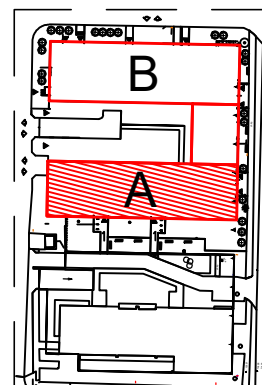

**TĘCZOWY RAJ**

Adres	Kondygnacja	Opis apartamentu	Powierzchnia
ul. Jeździecka 6/16	III PIĘTRO	pokój + kuchnia	<b>29,49m<sup>2</sup></b>

RZUT MIESZKANIA  
skala 1:100

LOKALIZACJA W BUDYNKU  
skala 1:500

PLAN ZESPOŁU  
skala 1:1000

ZESTAWIENIE POWIERZCHNI

NR	POMIESZCZENIE	POWIERZCHNIA [m <sup>2</sup> ]
1.1.	Przedpokój	3,84
1.2.	Łazienka	4,08
1.3.	Kuchnia	5,57
1.4.	Pokój	16,00
ŁĄCZNIE		<b>29,49m<sup>2</sup></b>
	Balkon	~ 3,70

RZUT MIESZKANIA ZOSTAŁ SPORZĄDZONY NA PODSTAWIE PROJEKTU BUDOWLANEGO I JEST WERSJĄ POGLĄDOWĄ. ZASTRZEGA SIĘ MOŻLIWOŚĆ ZMIAN W UKŁADACH MIESZKAŃ I PODANYCH POWIERZCHNIACH ZGODNIE Z ZAPISAMI UMOWY DEWELOPERSKIEJ