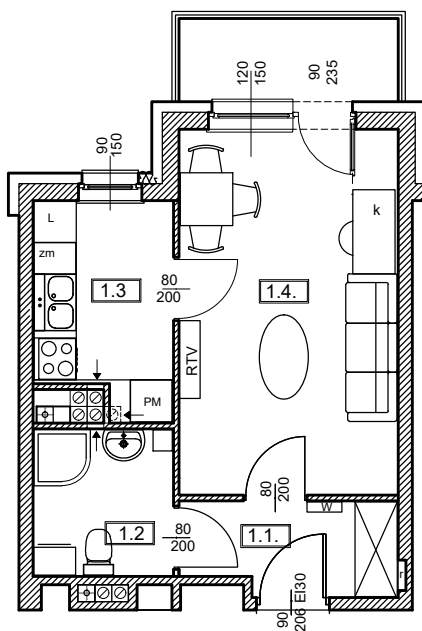

**TĘCZOWY RAJ**

Adres	Kondygnacja	Opis apartamentu	Powierzchnia
ul. Jeździecka 6/16	III PIĘTRO	pokój + kuchnia	<b>29,49m<sup>2</sup></b>

RZUT MIESZKANIA  
skala 1:100

LOKALIZACJA W BUDYNKU  
skala 1:500

PLAN ZESPOŁU  
skala 1:1000

ZESTAWIENIE POWIERZCHNI

NR	POMIESZCZENIE	POWIERZCHNIA [m <sup>2</sup> ]
1.1.	Przedpokój	3,84
1.2.	Łazienka	4,08
1.3.	Kuchnia	5,57
1.4.	Pokój	16,00
ŁĄCZNIE		<b>29,49m<sup>2</sup></b>
	Balkon	~ 3,70

RZUT MIESZKANIA ZOSTAŁ SPORZĄDZONY NA PODSTAWIE PROJEKTU BUDOWLANEGO I JEST WERSJĄ POGLĄDOWĄ. ZASTRZEGA SIĘ MOŻLIWOŚĆ ZMIAN W UKŁADACH MIESZKAŃ I PODANYCH POWIERZCHNIACH ZGODNIE Z ZAPISAMI UMOWY DEWELOPERSKIEJ