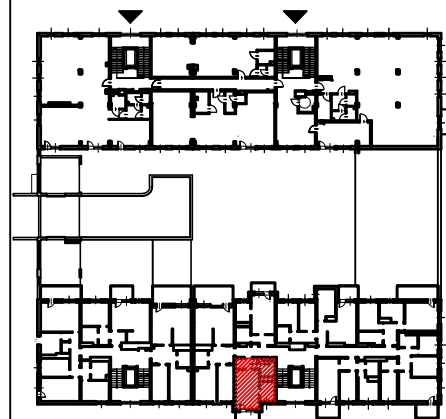

**TĘCZOWY RAJ**

Adres

ul. Jeździecka 6/14

Kondygnacja

III PIĘTRO

Opis apartamentu

pokój + kuchnia

Powierzchnia

29,83 m²

RZUT MIESZKANIA
skala 1:100

LOKALIZACJA W BUDYNKU
skala 1:500

PLAN ZESPOŁU
skala 1:1000

ZESTAWIENIE POWIERZCHNI

NR	POMIESZCZENIE	POWIERZCHNIA [m ²]
1.1.	Przedpokój	3,89
1.2.	Łazienka	4,49
1.3.	Kuchnia	5,45
1.4.	Pokój	16,00
ŁĄCZNIE		29,83 m²
	Balkon	~ 3,70