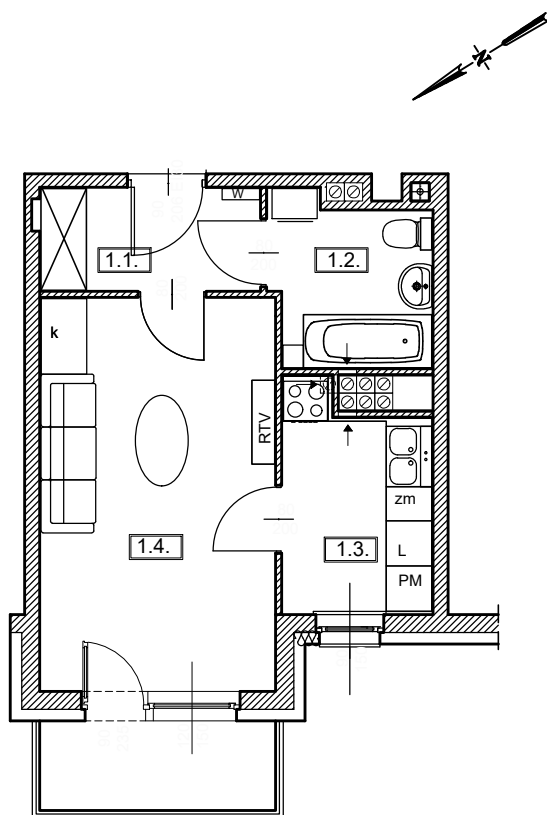

**TĘCZOWY RAJ**

Adres

ul. Jeździecka 6/14

Kondygnacja

III PIĘTRO

Opis apartamentu

pokój + kuchnia

Powierzchnia

29,83 m²

RZUT MIESZKANIA
skala 1:100

LOKALIZACJA W BUDYNKU
skala 1:500

PLAN ZESPOŁU
skala 1:1000

ZESTAWIENIE POWIERZCHNI

NR	POMIESZCZENIE	POWIERZCHNIA [m ²]
1.1.	Przedpokój	3,89
1.2.	Łazienka	4,49
1.3.	Kuchnia	5,45
1.4.	Pokój	16,00
ŁĄCZNIE		29,83 m²
	Balkon	~ 3,70