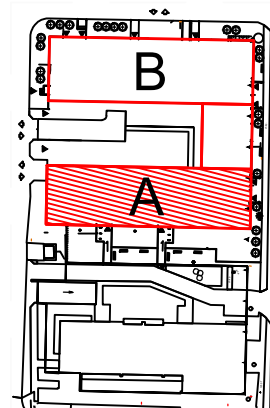

**TĘCZOWY RAJ**

Adres

ul. Jeździecka 6/14

Kondygnacja

III PIĘTRO

Opis apartamentu

pokój + kuchnia

Powierzchnia

29,83 m²

RZUT MIESZKANIA
skala 1:100

LOKALIZACJA W BUDYNKU
skala 1:500

PLAN ZESPOŁU
skala 1:1000

ZESTAWIENIE POWIERZCHNI

NR	POMIESZCZENIE	POWIERZCHNIA [m ²]
1.1.	Przedpokój	3,89
1.2.	Łazienka	4,49
1.3.	Kuchnia	5,45
1.4.	Pokój	16,00
ŁĄCZNIE		29,83 m²
	Balkon	~ 3,70

RZUT MIESZKANIA ZOSTAŁ
SPORZĄDZONY NA PODSTAWIE
PROJEKTU BUDOWLANEGO I
JEST WERSJĄ POGLĄDOWĄ.
ZASTRZEGA SIĘ MOŻLIWOŚĆ
ZMIAN W UKŁADACH MIESZKAŃ I
PODANYCH POWIERZCHNIACH
ZGODNIE Z ZAPISAMI UMOWY
DEWELOPERSKIEJ