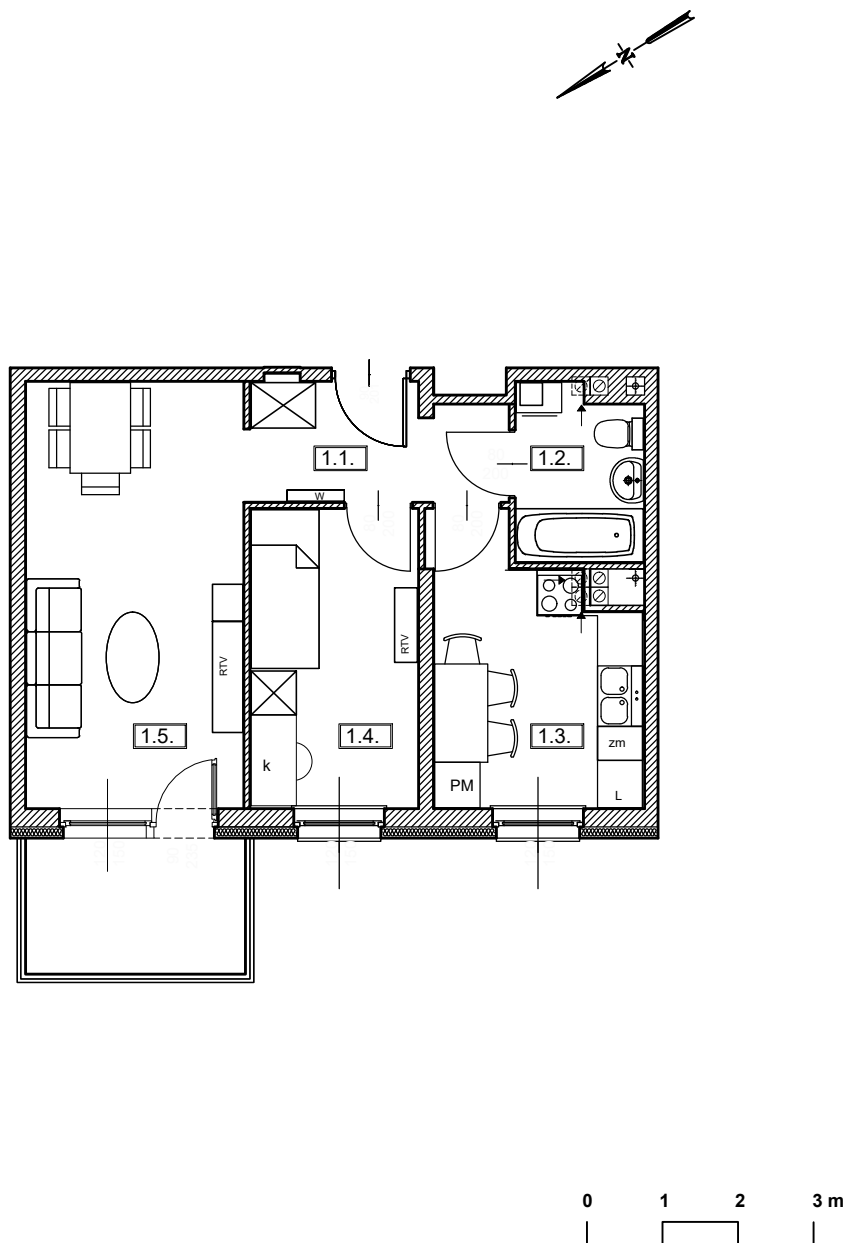

# TĘCZOWY RAJ

Adres	Kondygnacja	Opis apartamentu	Powierzchnia
ul. Jeździecka 6/13	II PIĘTRO	2 pokoje + kuchnia	<b>42,51 m<sup>2</sup></b>

RZUT MIESZKANIA  
skala 1:100

LOKALIZACJA W BUDYNKU  
skala 1:500

PLAN ZESPOŁU  
skala 1:1000

ZESTAWIENIE POWIERZCHNI		
NR	POMIESZCZENIE	POWIERZCHNIA [m <sup>2</sup> ]
1.1.	Przedpokój	4,94
1.2.	Łazienka	3,74
1.3.	Kuchnia	9,09
1.4.	Pokój	8,67
1.5.	Pokój	16,07
ŁĄCZNIE		<b>42,51 m<sup>2</sup></b>
	Balkon	~ 5,20