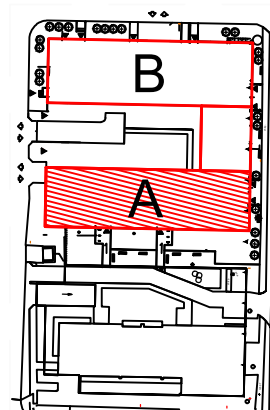

# TĘCZOWY RAJ

Adres	Kondygnacja	Opis apartamentu	Powierzchnia
ul. Jeździecka 6/13	II PIĘTRO	2 pokoje + kuchnia	<b>42,51 m<sup>2</sup></b>

RZUT MIESZKANIA  
skala 1:100

LOKALIZACJA W BUDYNKU  
skala 1:500

PLAN ZESPOŁU  
skala 1:1000

ZESTAWIENIE POWIERZCHNI		
NR	POMIESZCZENIE	POWIERZCHNIA [m <sup>2</sup> ]
1.1.	Przedpokój	4,94
1.2.	Łazienka	3,74
1.3.	Kuchnia	9,09
1.4.	Pokój	8,67
1.5.	Pokój	16,07
ŁĄCZNIE		<b>42,51 m<sup>2</sup></b>
	Balkon	~ 5,20