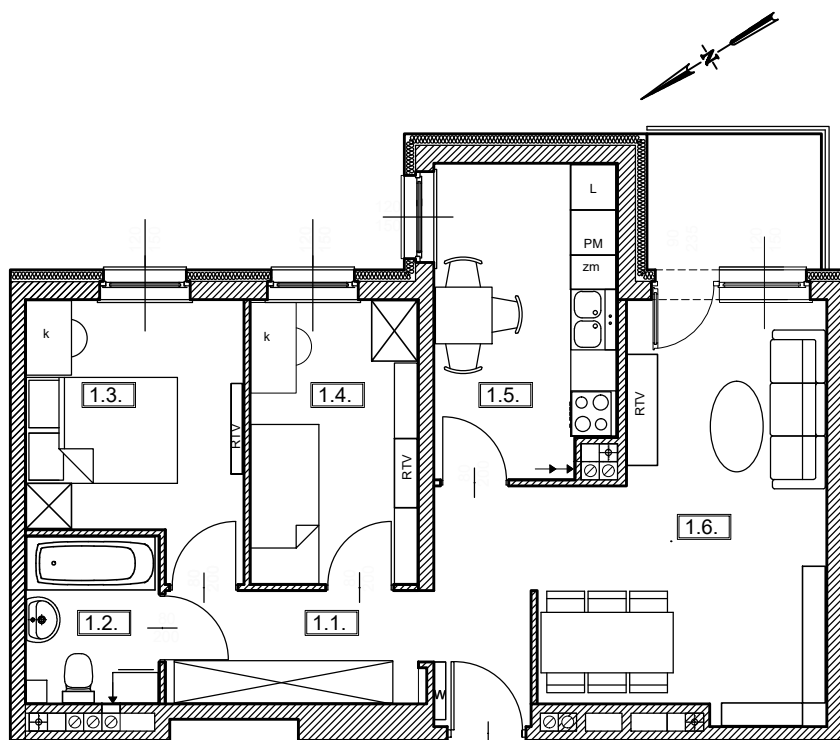

# TĘCZOWY RAJ

Adres	Kondygnacja	Opis apartamentu	Powierzchnia
ul. Jeździecka 6/10	II PIĘTRO	3 pokoje + kuchnia	<b>57,58m<sup>2</sup></b>

RZUT MIESZKANIA  
skala 1:100

0 1 2 3 m

LOKALIZACJA W BUDYNKU  
skala 1:500

PLAN ZESPOŁU  
skala 1:1000

### ZESTAWIENIE POWIERZCHNI

NR	POMIESZCZENIE	POWIERZCHNIA [m <sup>2</sup> ]
1.1.	Przedpokój	6,94
1.2.	Łazienka	3,82
1.3.	Pokój	9,35
1.4.	Pokój	8,22
1.5.	Kuchnia	9,65
1.6.	Pokój	19,60
ŁĄCZNIE		<b>57,58m<sup>2</sup></b>
	Balkon	~ 4,00