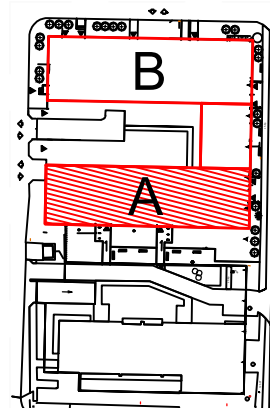

# TĘCZOWY RAJ

Adres	Kondygnacja	Opis apartamentu	Powierzchnia
ul. Jeździecka 6/10	II PIĘTRO	3 pokoje + kuchnia	<b>57,58m<sup>2</sup></b>

RZUT MIESZKANIA  
skala 1:100

0 1 2 3 m

LOKALIZACJA W BUDYNKU  
skala 1:500

PLAN ZESPOŁU  
skala 1:1000

### ZESTAWIENIE POWIERZCHNI

NR	POMIESZCZENIE	POWIERZCHNIA [m <sup>2</sup> ]
1.1.	Przedpokój	6,94
1.2.	Łazienka	3,82
1.3.	Pokój	9,35
1.4.	Pokój	8,22
1.5.	Kuchnia	9,65
1.6.	Pokój	19,60
ŁĄCZNIE		<b>57,58m<sup>2</sup></b>
	Balkon	~ 4,00