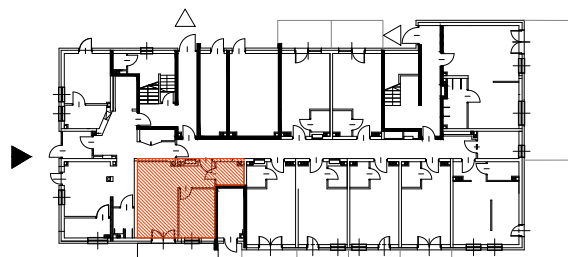

Adres	Kondygnacja	Opis apartamentu	Powierzchnia
ul. Rogowska 129a/9	PARTER	2 pokoje + aneks kuchenny	<b>35,38 m<sup>2</sup></b>

skala 1:100

Nr pom.	Nazwa pomieszczenia	Powierzchnia (m <sup>2</sup> )
9/1	pokój + aneks kuchenny	22,08
9/2	łazienka	3,40
9/3	pokój	9,90
	<b>ŁĄCZNIE</b>	<b>35,38</b>
	balkon	~ 8,50