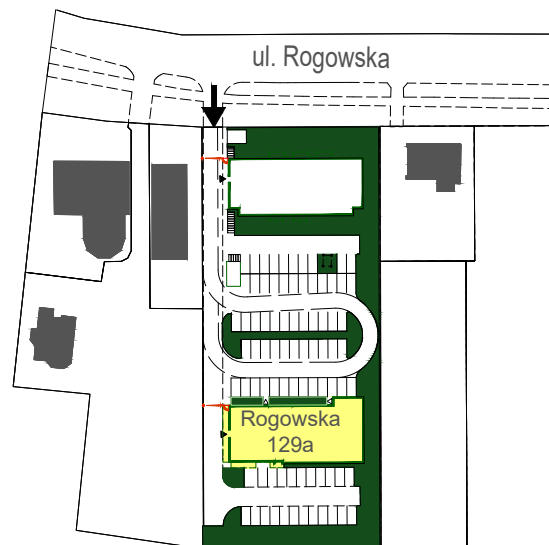

Adres	Kondygnacja	Opis apartamentu	Powierzchnia
ul. Rogowska 129a/9	PARTER	2 pokoje + aneks kuchenny	<b>35,38 m<sup>2</sup></b>

skala 1:100

Nr pom.	Nazwa pomieszczenia	Powierzchnia (m <sup>2</sup> )
9/1	pokój + aneks kuchenny	22,08
9/2	łazienka	3,40
9/3	pokój	9,90
	<b>ŁĄCZNIE</b>	<b>35,38</b>
	balkon	~ 8,50