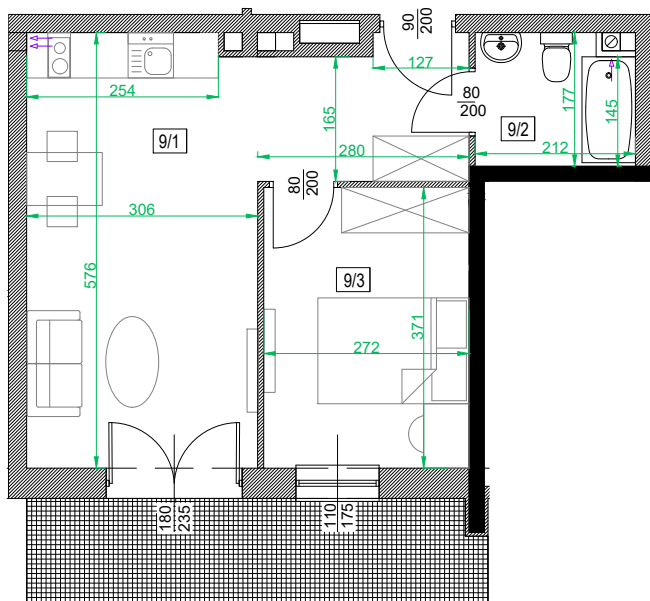

Adres	Kondygnacja	Opis apartamentu	Powierzchnia
ul. Rogowska 129a/9	PARTER	2 pokoje + aneks kuchenny	<b>35,38 m<sup>2</sup></b>

skala 1:100

Nr pom.	Nazwa pomieszczenia	Powierzchnia (m <sup>2</sup> )
9/1	pokój + aneks kuchenny	22,08
9/2	łazienka	3,40
9/3	pokój	9,90
	<b>ŁĄCZNIE</b>	<b>35,38</b>
	balkon	~ 8,50