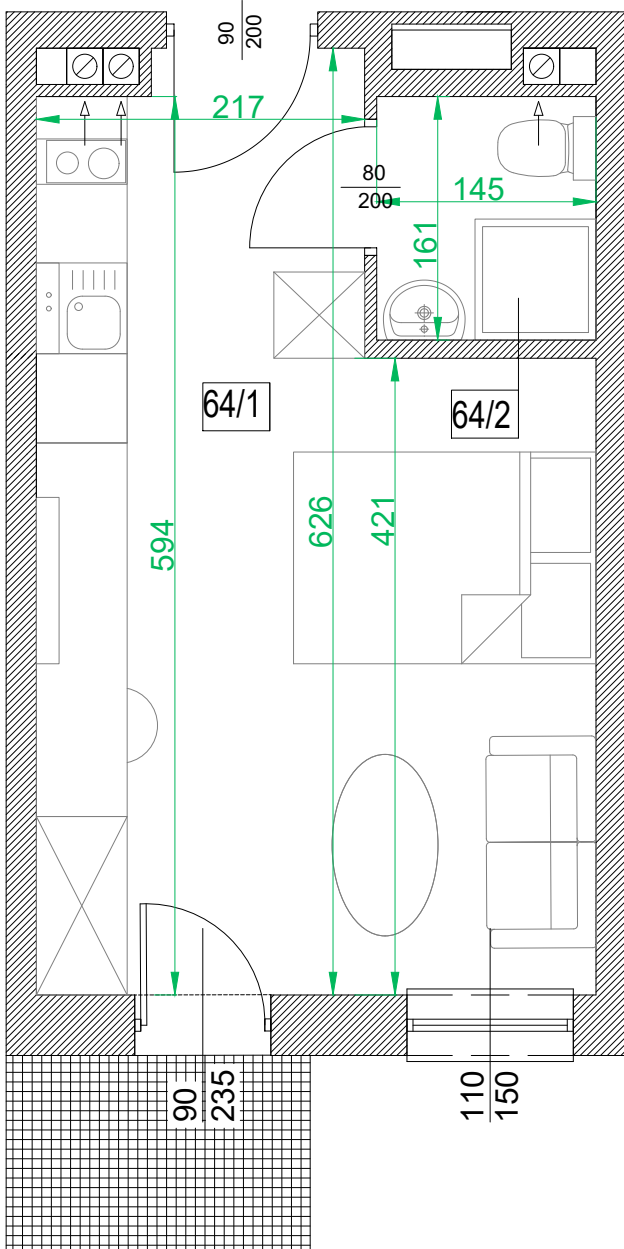

Adres	Kondygnacja	Opis apartamentu	Powierzchnia
ul. Rogowska 129a/64	4 PIĘTRO	pokój + aneks kuchenny	21,70 m²

skala 1:50

Nr pom.	Nazwa pomieszczenia	Powierzchnia (m ²)
64/1	pokój + aneks kuchenny	19,48
64/2	łazienka	2,22
	ŁĄCZNIE	21,70
	balkon	~ 2,50

RZUT LOKALU ZOSTAŁ SPORZĄDZONY NA PODSTAWIE PROJEKTU BUDOWLANEGO I JEST WERSJĄ POGLĄDOWĄ. ZASTRZEGA SIĘ MOŻLIWOŚĆ ZMIAN W UKŁADACH APARTAMENTÓW I PODANYCH POWIERZCHNIACH ZGODNIE Z ZAPISAMI UMOWY REZERWACYJNEJ.