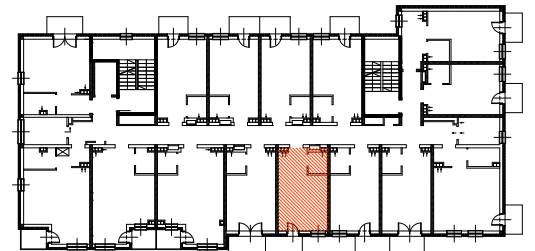

Adres	Kondygnacja	Opis apartamentu	Powierzchnia
ul. Rogowska 129a/64	4 PIĘTRO	pokój + aneks kuchenny	21,70 m²

skala 1:50

Nr pom.	Nazwa pomieszczenia	Powierzchnia (m ²)
64/1	pokój + aneks kuchenny	19,48
64/2	łazienka	2,22
	ŁĄCZNIE	21,70
	balkon	~ 2,50

RZUT LOKALU ZOSTAŁ SPORZĄDZONY NA PODSTAWIE PROJEKTU BUDOWLANEGO I JEST WERSJĄ POGLĄDOWĄ. ZASTRZEGA SIĘ MOŻLIWOŚĆ ZMIAN W UKŁADACH APARTAMENTÓW I PODANYCH POWIERZCHNIACH ZGODNIE Z ZAPISAMI UMOWY REZERWACYJNEJ.