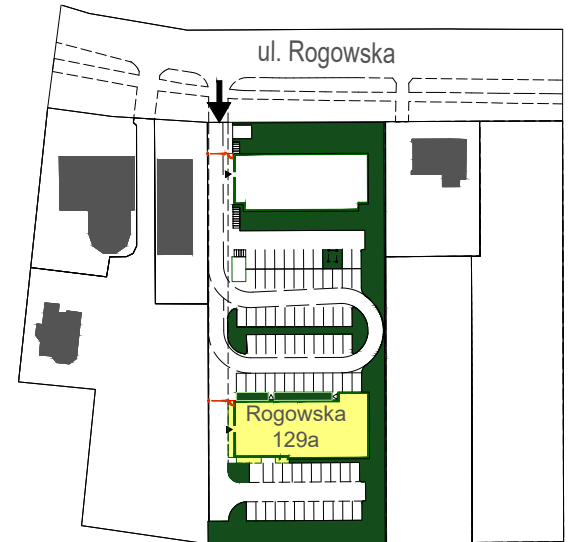

Adres	Kondygnacja	Opis apartamentu	Powierzchnia
ul. Rogowska 129a/64	4 PIĘTRO	pokój + aneks kuchenny	21,70 m²

skala 1:50

Nr pom.	Nazwa pomieszczenia	Powierzchnia (m ²)
64/1	pokój + aneks kuchenny	19,48
64/2	łazienka	2,22
	ŁĄCZNIE	21,70
	balkon	~ 2,50

RZUT LOKALU ZOSTAŁ SPORZĄDZONY NA PODSTAWIE PROJEKTU BUDOWLANEGO I JEST WERSJĄ POGLĄDOWĄ. ZASTRZEGA SIĘ MOŻLIWOŚĆ ZMIAN W UKŁADACH APARTAMENTÓW I PODANYCH POWIERZCHNIACH ZGODNIE Z ZAPISAMI UMOWY REZERWACYJNEJ.