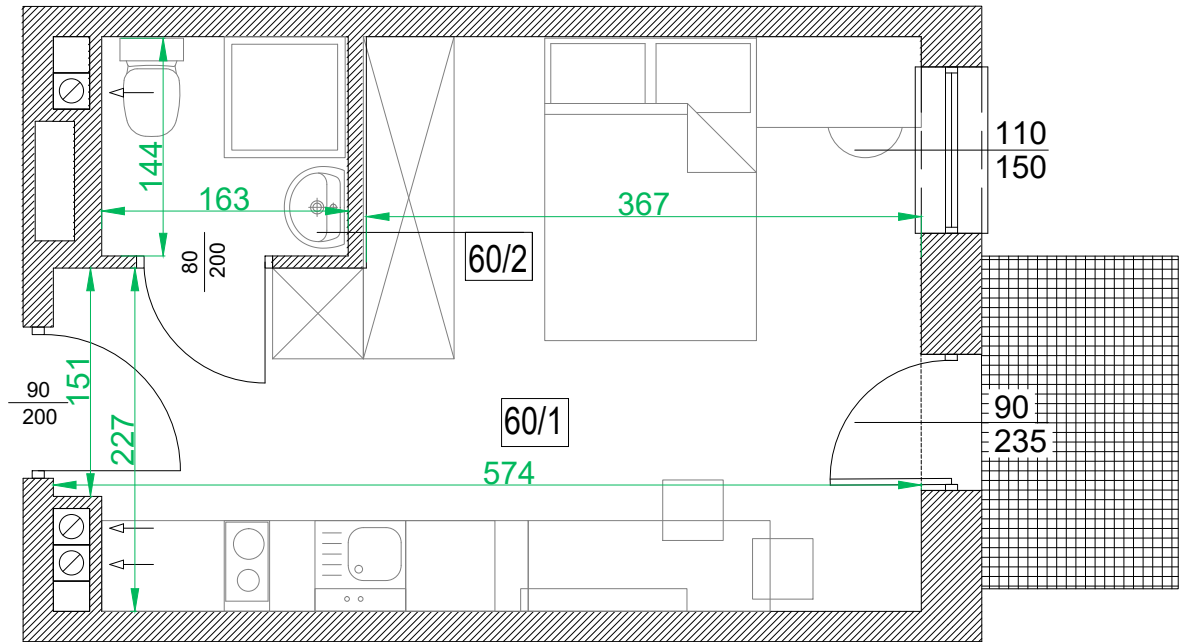

Adres	Kondygnacja	Opis apartamentu	Powierzchnia
ul. Rogowska 129a/60	4 PIĘTRO	pokój + aneks kuchenny	20,38 m²

skala 1:50

Nr pom.	Nazwa pomieszczenia	Powierzchnia (m ²)
60/1	pokój + aneks kuchenny	18,11
60/2	łazienka	2,27
	ŁĄCZNIE	20,38
	balkon	~ 2,50