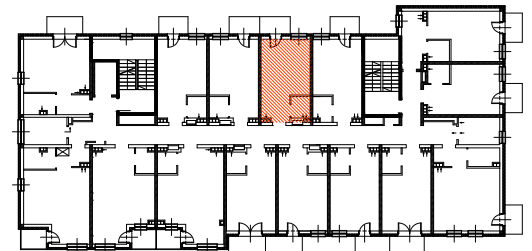

Adres	Kondygnacja	Opis apartamentu	Powierzchnia
ul. Rogowska 129a/57	4 PIĘTRO	pokój + aneks kuchenny	<b>21,70 m<sup>2</sup></b>

skala 1:50

Nr pom.	Nazwa pomieszczenia	Powierzchnia (m <sup>2</sup> )
57/1	pokój + aneks kuchenny	19,48
57/2	łazienka	2,22
	<b>ŁĄCZNIE</b>	<b>21,70</b>
	balkon	~ 3,00

RZUT LOKALU ZOSTAŁ SPORZĄDZONY NA PODSTAWIE PROJEKTU BUDOWLANEGO I JEST WERSJĄ POGLĄDOWĄ. ZASTRZEGA SIĘ MOŻLIWOŚĆ ZMIAN W UKŁADACH APARTAMENTÓW I PODANYCH POWIERZCHNIACH ZGODNIE Z ZAPISAMI UMOWY REZERWACYJNEJ.