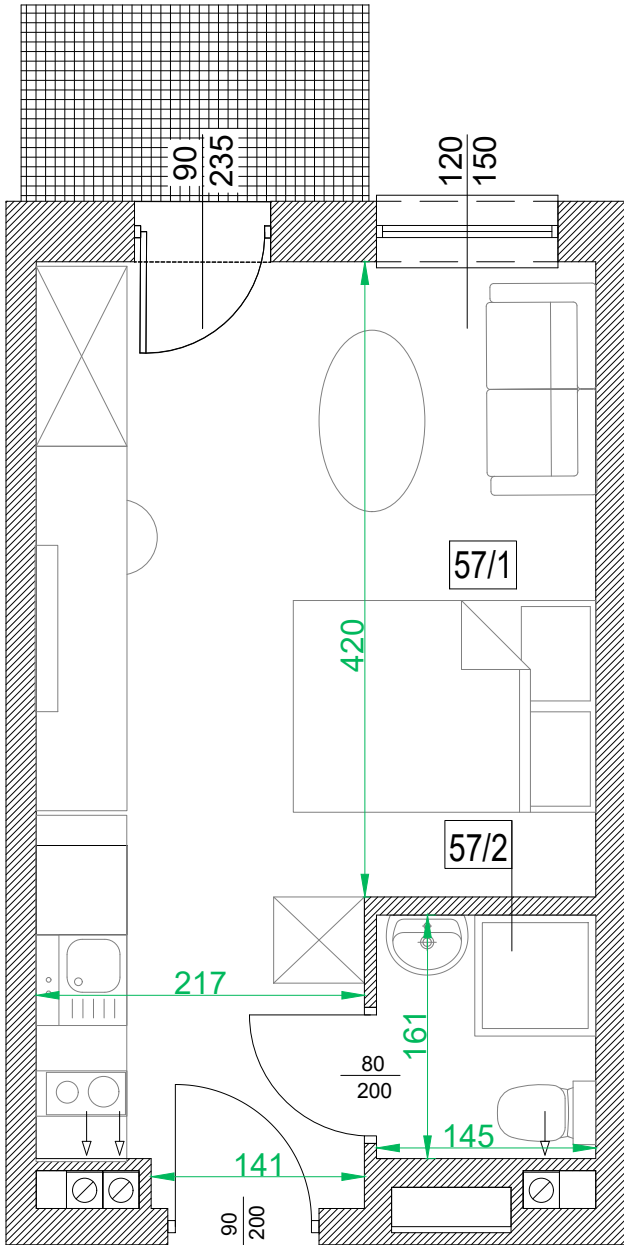

Adres	Kondygnacja	Opis apartamentu	Powierzchnia
ul. Rogowska 129a/57	4 PIĘTRO	pokój + aneks kuchenny	<b>21,70 m<sup>2</sup></b>

skala 1:50

Nr pom.	Nazwa pomieszczenia	Powierzchnia (m <sup>2</sup> )
57/1	pokój + aneks kuchenny	19,48
57/2	łazienka	2,22
	<b>ŁĄCZNIE</b>	<b>21,70</b>
	balkon	~ 3,00

RZUT LOKALU ZOSTAŁ SPORZĄDZONY NA PODSTAWIE PROJEKTU BUDOWLANEGO I JEST WERSJĄ POGLĄDOWĄ. ZASTRZEGA SIĘ MOŻLIWOŚĆ ZMIAN W UKŁADACH APARTAMENTÓW I PODANYCH POWIERZCHNIACH ZGODNIE Z ZAPISAMI UMOWY REZERWACYJNEJ.