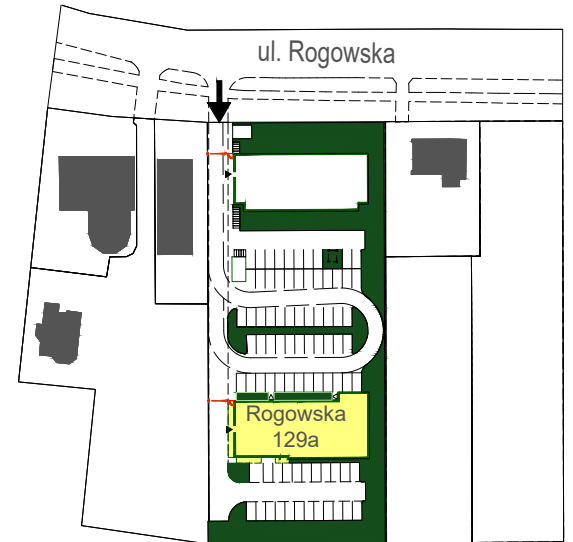

Adres	Kondygnacja	Opis apartamentu	Powierzchnia
ul. Rogowska 129a/57	4 PIĘTRO	pokój + aneks kuchenny	<b>21,70 m<sup>2</sup></b>

skala 1:50

Nr pom.	Nazwa pomieszczenia	Powierzchnia (m <sup>2</sup> )
57/1	pokój + aneks kuchenny	19,48
57/2	łazienka	2,22
	<b>ŁĄCZNIE</b>	<b>21,70</b>
	balkon	~ 3,00

RZUT LOKALU ZOSTAŁ SPORZĄDZONY NA PODSTAWIE PROJEKTU BUDOWLANEGO I JEST WERSJĄ POGLĄDOWĄ. ZASTRZEGA SIĘ MOŻLIWOŚĆ ZMIAN W UKŁADACH APARTAMENTÓW I PODANYCH POWIERZCHNIACH ZGODNIE Z ZAPISAMI UMOWY REZERWACYJNEJ.