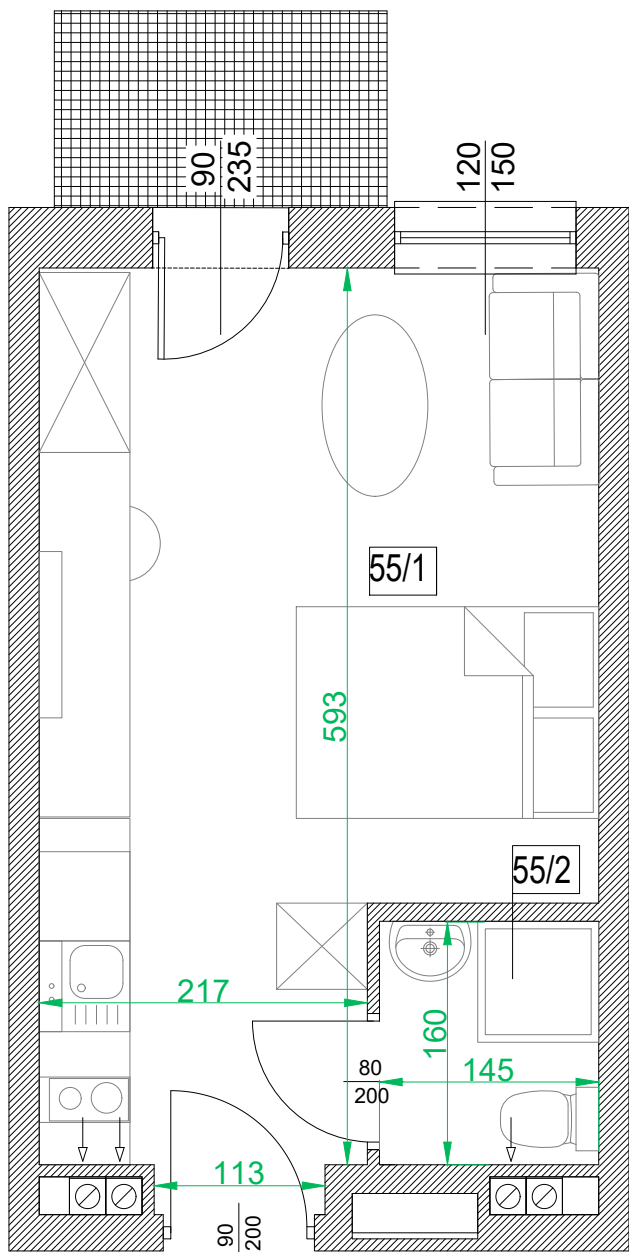

Adres	Kondygnacja	Opis apartamentu	Powierzchnia
ul. Rogowska 129a/55	4 PIĘTRO	pokój + aneks kuchenny	21,65 m²

skala 1:50

Nr pom.	Nazwa pomieszczenia	Powierzchnia (m ²)
55/1	pokój + aneks kuchenny	19,43
55/2	łazienka	2,22
	ŁĄCZNIE	21,65
	balkon	~ 2,50