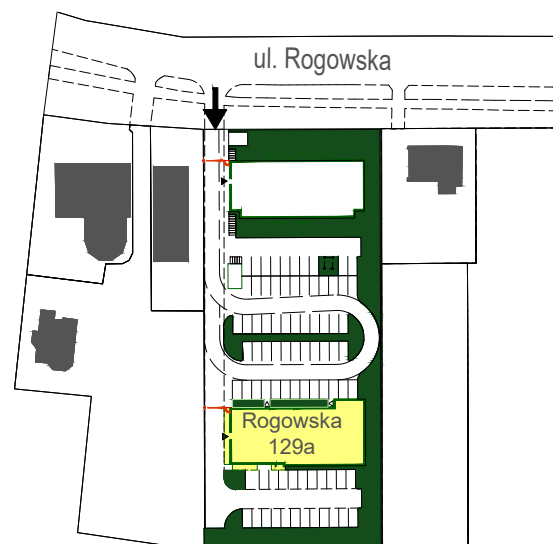

Adres	Kondygnacja	Opis apartamentu	Powierzchnia
ul. Rogowska 129a/55	4 PIĘTRO	pokój + aneks kuchenny	21,65 m²

skala 1:50

Nr pom.	Nazwa pomieszczenia	Powierzchnia (m ²)
55/1	pokój + aneks kuchenny	19,43
55/2	łazienka	2,22
	ŁĄCZNIE	21,65
	balkon	~ 2,50