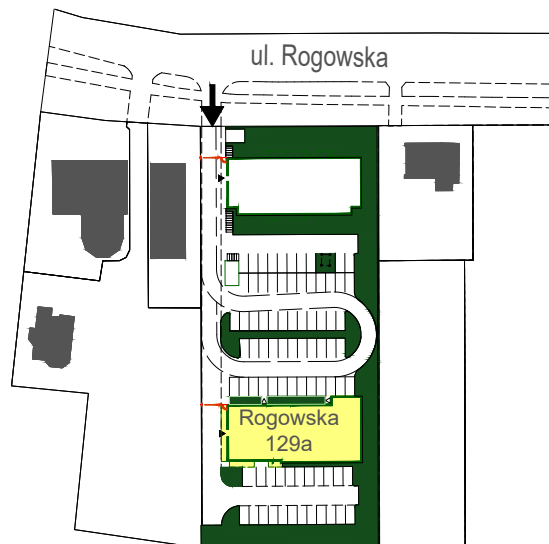

Adres	Kondygnacja	Opis apartamentu	Powierzchnia
ul. Rogowska 129a/37	2 PIĘTRO	pokój + aneks kuchenny	29,47 m²

Nr pom.	Nazwa pomieszczenia	Powierzchnia (m ²)
37/1	pokój + aneks kuchenny	26,95
37/2	łazienka	2,52
	ŁĄCZNIE	29,47
	balkon	~ 2,50

skala 1:50

RZUT LOKALU ZOSTAŁ SPORZĄDZONY NA PODSTAWIE PROJEKTU BUDOWLANEGO I JEST WERSJĄ POGLĄDOWĄ. ZASTRZEGA SIĘ MOŻLIWOŚĆ ZMIAN W UKŁADACH APARTAMENTÓW I PODANYCH POWIERZCHNIACH ZGODNIE Z ZAPISAMI UMOWY REZERWACYJNEJ.