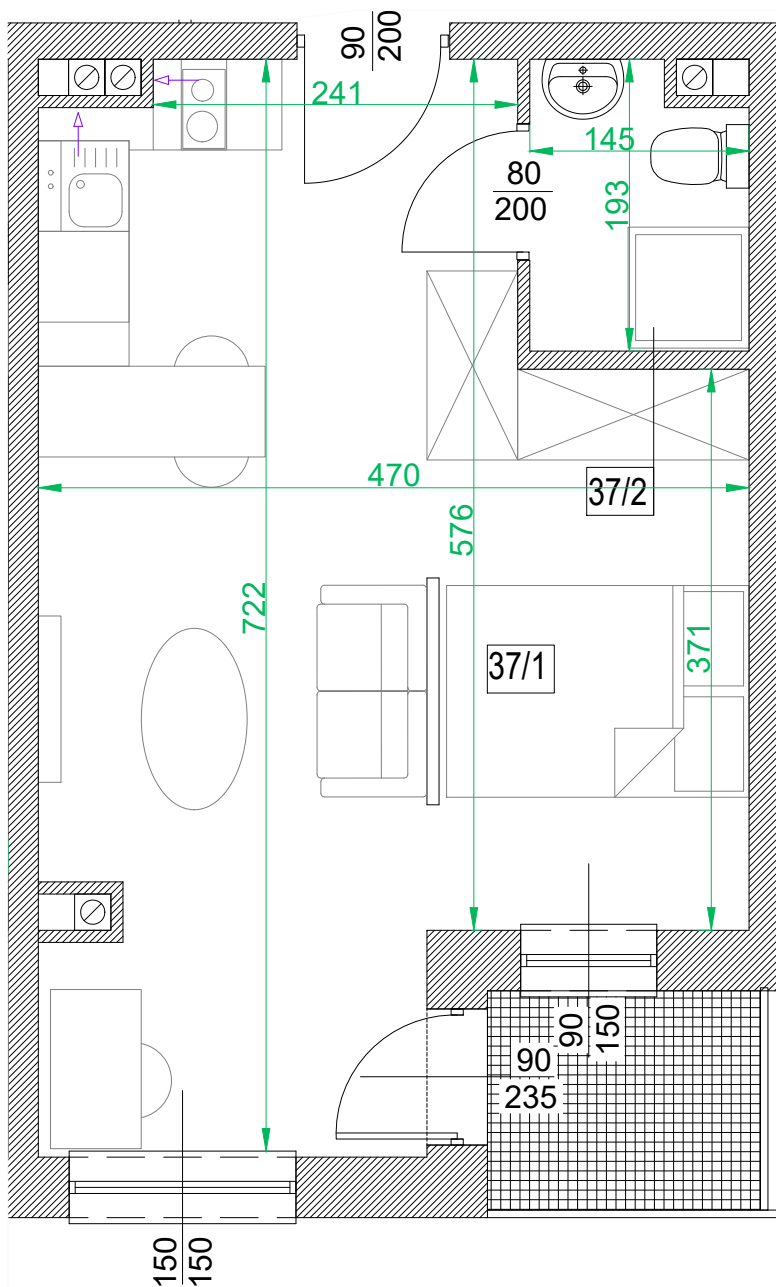

Adres	Kondygnacja	Opis apartamentu	Powierzchnia
ul. Rogowska 129a/37	2 PIĘTRO	pokój + aneks kuchenny	29,47 m²

Nr pom.	Nazwa pomieszczenia	Powierzchnia (m ²)
37/1	pokój + aneks kuchenny	26,95
37/2	łazienka	2,52
	ŁĄCZNIE	29,47
	balkon	~ 2,50

skala 1:50

RZUT LOKALU ZOSTAŁ SPORZĄDZONY NA PODSTAWIE PROJEKTU BUDOWLANEGO I JEST WERSJĄ POGLĄDOWĄ. ZASTRZEGA SIĘ MOŻLIWOŚĆ ZMIAN W UKŁADACH APARTAMENTÓW I PODANYCH POWIERZCHNIACH ZGODNIE Z ZAPISAMI UMOWY REZERWACYJNEJ.