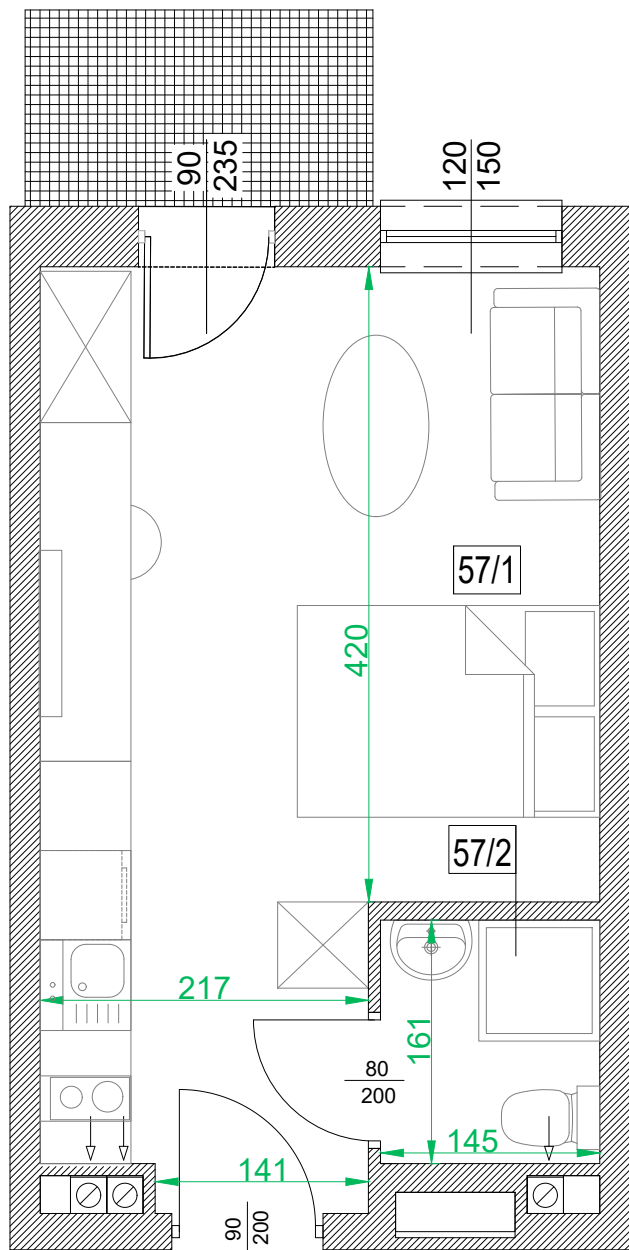

Adres	Kondygnacja	Opis apartamentu	Powierzchnia
ul. Rogowska 129a/57	4 PIĘTRO	pokój + aneks kuchenny	21,70 m²

skala 1:50

Nr pom.	Nazwa pomieszczenia	Powierzchnia (m ²)
57/1	pokój + aneks kuchenny	19,48
57/2	łazienka	2,22
	ŁĄCZNIE	21,70
	balkon	~ 3,00

RZUT LOKALU ZOSTAŁ SPORZĄDZONY NA PODSTAWIE PROJEKTU BUDOWLANEGO I JEST WERSJĄ POGLĄDOWĄ. ZASTRZEGA SIĘ MOŻLIWOŚĆ ZMIAN W UKŁADACH APARTAMENTÓW I PODANYCH POWIERZCHNIACH ZGODNIE Z ZAPISAMI UMOWY REZERWACYJNEJ.