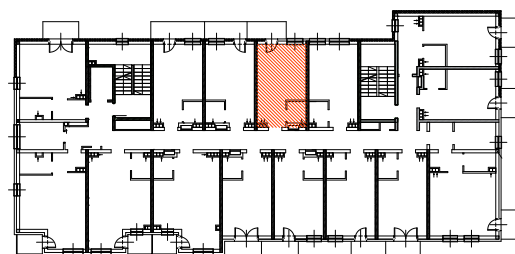

Adres	Kondygnacja	Opis apartamentu	Powierzchnia
ul. Rogowska 129a/57	4 PIĘTRO	pokój + aneks kuchenny	21,70 m²

skala 1:50

Nr pom.	Nazwa pomieszczenia	Powierzchnia (m ²)
57/1	pokój + aneks kuchenny	19,48
57/2	łazienka	2,22
	ŁĄCZNIE	21,70
	balkon	~ 3,00

RZUT LOKALU ZOSTAŁ SPORZĄDZONY NA PODSTAWIE PROJEKTU BUDOWLANEGO I JEST WERSJĄ POGLĄDOWĄ. ZASTRZEGA SIĘ MOŻLIWOŚĆ ZMIAN W UKŁADACH APARTAMENTÓW I PODANYCH POWIERZCHNIACH ZGODNIE Z ZAPISAMI UMOWY REZERWACYJNEJ.