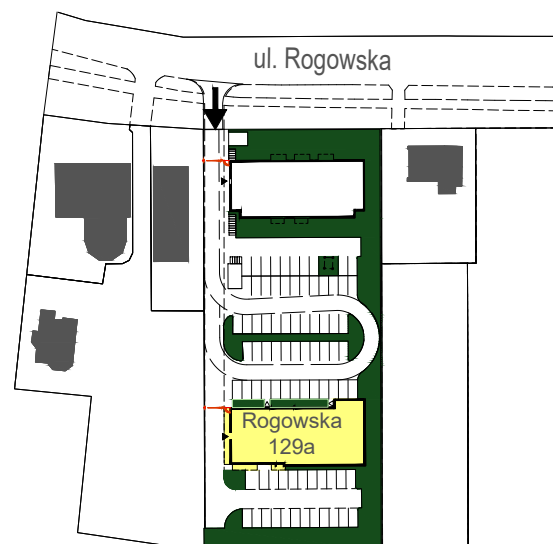

Adres	Kondygnacja	Opis apartamentu	Powierzchnia
ul. Rogowska 129a/57	4 PIĘTRO	pokój + aneks kuchenny	21,70 m²

skala 1:50

Nr pom.	Nazwa pomieszczenia	Powierzchnia (m ²)
57/1	pokój + aneks kuchenny	19,48
57/2	łazienka	2,22
	ŁĄCZNIE	21,70
	balkon	~ 3,00

RZUT LOKALU ZOSTAŁ SPORZĄDZONY NA PODSTAWIE PROJEKTU BUDOWLANEGO I JEST WERSJĄ POGLĄDOWĄ. ZASTRZEGA SIĘ MOŻLIWOŚĆ ZMIAN W UKŁADACH APARTAMENTÓW I PODANYCH POWIERZCHNIACH ZGODNIE Z ZAPISAMI UMOWY REZERWACYJNEJ.