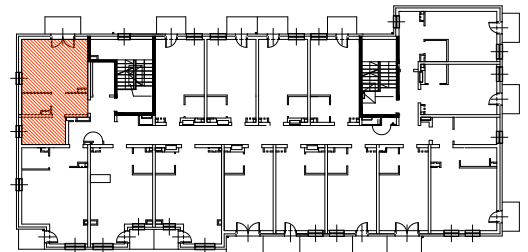

Adres	Kondygnacja	Opis apartamentu	Powierzchnia
ul. Rogowska 129a/69	4 PIĘTRO	pokój+aneks kuchenny i sypialny	33,43 m²

Nr pom.	Nazwa pomieszczenia	Powierzchnia (m ²)
69/1	pokój + aneks kuchenny	23,74
69/2	łazienka	3,07
69/3	pokój	6,62
	ŁĄCZNIE	33,43
	balkon	~ 3,50

skala 1:50