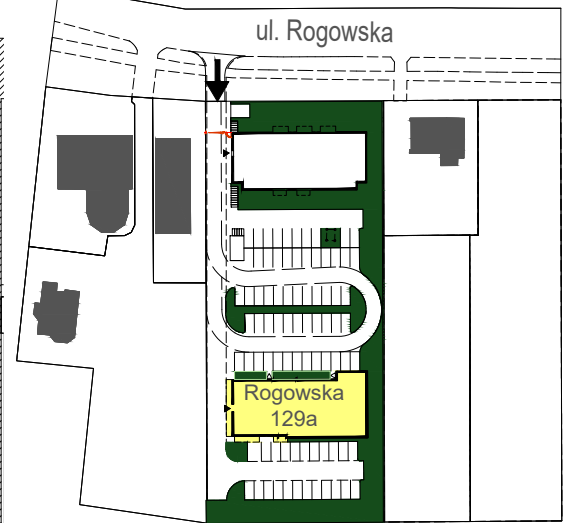

Adres	Kondygnacja	Opis apartamentu	Powierzchnia
ul. Rogowska 129a/69	4 PIĘTRO	pokój+aneks kuchenny i sypialny	33,43 m²

Nr pom.	Nazwa pomieszczenia	Powierzchnia (m ²)
69/1	pokój + aneks kuchenny	23,74
69/2	łazienka	3,07
69/3	pokój	6,62
	ŁĄCZNIE	33,43
	balkon	~ 3,50

skala 1:50