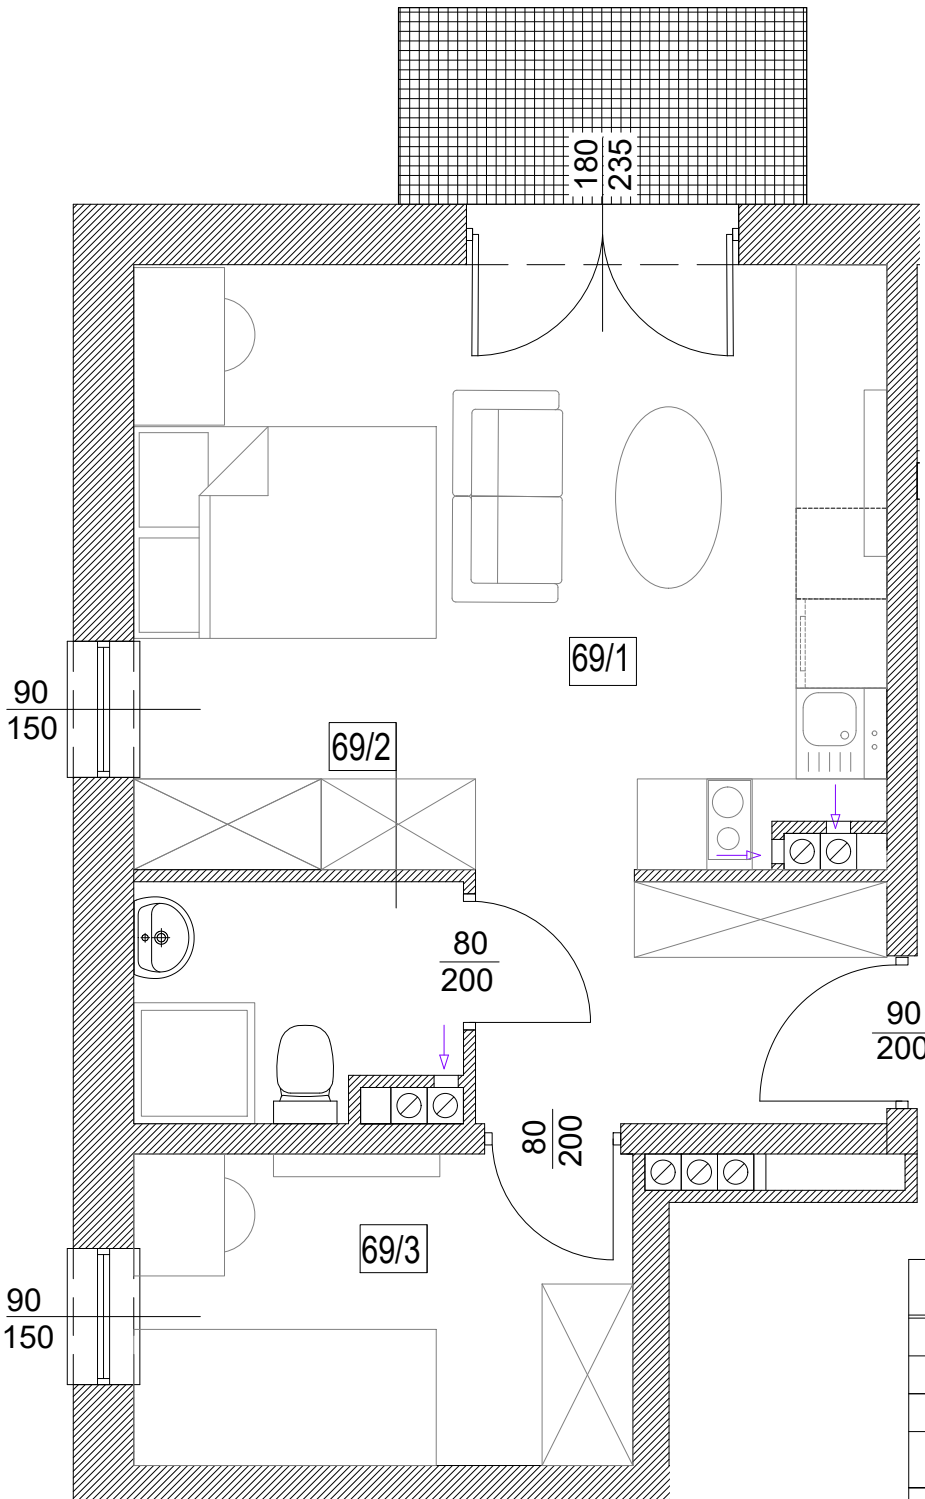

Adres	Kondygnacja	Opis apartamentu	Powierzchnia
ul. Rogowska 129a/69	4 PIĘTRO	pokój+aneks kuchenny i sypialny	33,43 m²

Nr pom.	Nazwa pomieszczenia	Powierzchnia (m ²)
69/1	pokój + aneks kuchenny	23,74
69/2	łazienka	3,07
69/3	pokój	6,62
	ŁĄCZNIE	33,43
	balkon	~ 3,50

skala 1:50