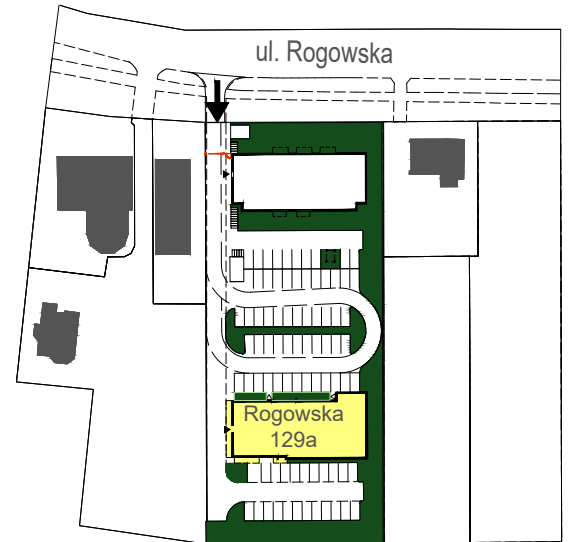

Adres	Kondygnacja	Opis apartamentu	Powierzchnia
ul. Rogowska 129a/37	2 PIĘTRO	pokój + aneks kuchenny	29,28 m²

Nr pom.	Nazwa pomieszczenia	Powierzchnia (m ²)
37/1	pokój + aneks kuchenny	26,86
37/2	łazienka	2,42
	ŁĄCZNIE	29,28
	balkon	~ 2,50

skala 1:50

RZUT LOKALU ZOSTAŁ SPORZĄDZONY NA PODSTAWIE PROJEKTU BUDOWLANEGO I JEST WERSJĄ POGLĄDOWĄ. ZASTRZEGA SIĘ MOŻLIWOŚĆ ZMIAN W UKŁADACH APARTAMENTÓW I PODANYCH POWIERZCHNIACH ZGODNIE Z ZAPISAMI UMOWY REZERWACYJNEJ.