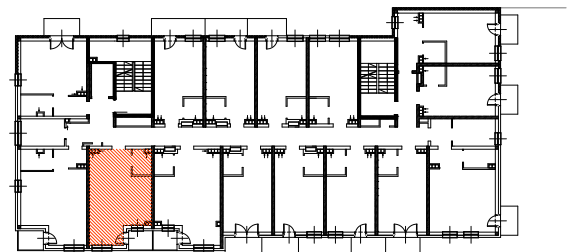

Adres	Kondygnacja	Opis apartamentu	Powierzchnia
ul. Rogowska 129a/37	2 PIĘTRO	pokój + aneks kuchenny	29,28 m²

Nr pom.	Nazwa pomieszczenia	Powierzchnia (m ²)
37/1	pokój + aneks kuchenny	26,86
37/2	łazienka	2,42
	ŁĄCZNIE	29,28
	balkon	~ 2,50

skala 1:50

RZUT LOKALU ZOSTAŁ SPORZĄDZONY NA PODSTAWIE PROJEKTU BUDOWLANEGO I JEST WERSJĄ POGLĄDOWĄ. ZASTRZEGA SIĘ MOŻLIWOŚĆ ZMIAN W UKŁADACH APARTAMENTÓW I PODANYCH POWIERZCHNIACH ZGODNIE Z ZAPISAMI UMOWY REZERWACYJNEJ.