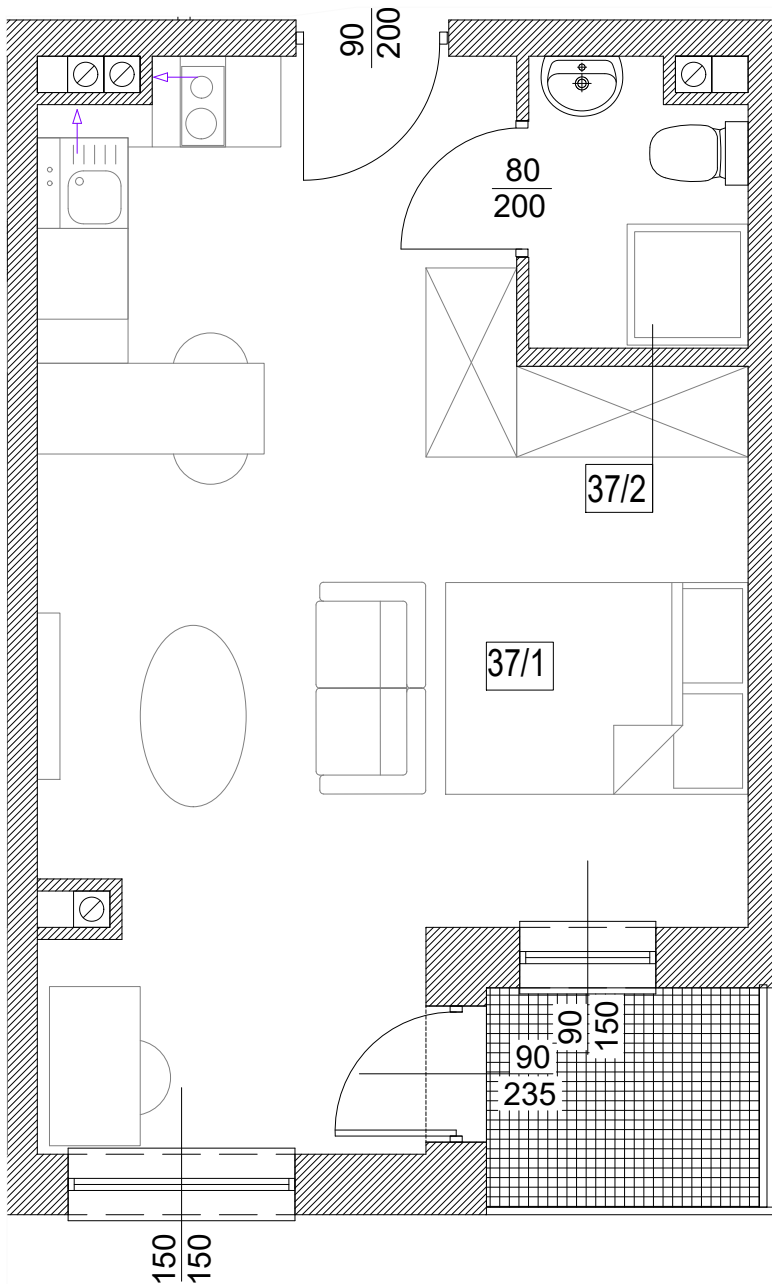

Adres	Kondygnacja	Opis apartamentu	Powierzchnia
ul. Rogowska 129a/37	2 PIĘTRO	pokój + aneks kuchenny	29,28 m²

Nr pom.	Nazwa pomieszczenia	Powierzchnia (m ²)
37/1	pokój + aneks kuchenny	26,86
37/2	łazienka	2,42
	ŁĄCZNIE	29,28
	balkon	~ 2,50

skala 1:50

RZUT LOKALU ZOSTAŁ SPORZĄDZONY NA PODSTAWIE PROJEKTU BUDOWLANEGO I JEST WERSJĄ POGLĄDOWĄ. ZASTRZEGA SIĘ MOŻLIWOŚĆ ZMIAN W UKŁADACH APARTAMENTÓW I PODANYCH POWIERZCHNIACH ZGODNIE Z ZAPISAMI UMOWY REZERWACYJNEJ.