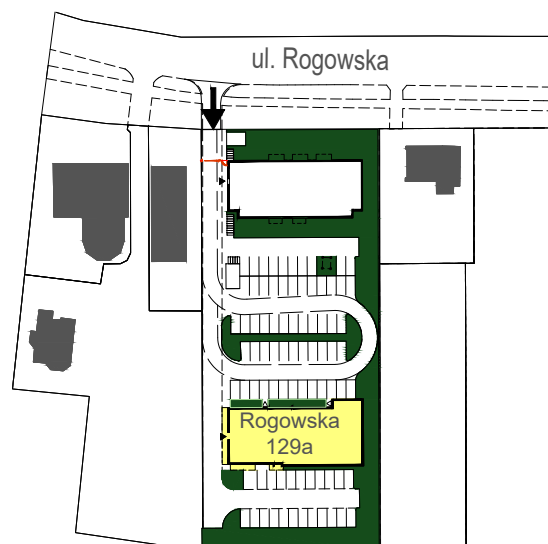

Adres	Kondygnacja	Opis apartamentu	Powierzchnia
ul. Rogowska 129a/18	1 PIĘTRO	pokój + aneks kuchenny	21,84 m²

Nr pom.	Nazwa pomieszczenia	Powierzchnia (m ²)
18/1	pokój + aneks kuchenny	19,45
18/2	łazienka	2,39
	ŁĄCZNIE	21,84
	balkon	~ 2,50

skala 1:50

RZUT LOKALU ZOSTAŁ SPORZĄDZONY NA PODSTAWIE PROJEKTU BUDOWLANEGO I JEST WERSJĄ POGLĄDOWĄ. ZASTRZEGA SIĘ MOŻLIWOŚĆ ZMIAN W UKŁADACH APARTAMENTÓW I PODANYCH POWIERZCHNIACH ZGODNIE Z ZAPISAMI UMOWY REZERWACYJNEJ.