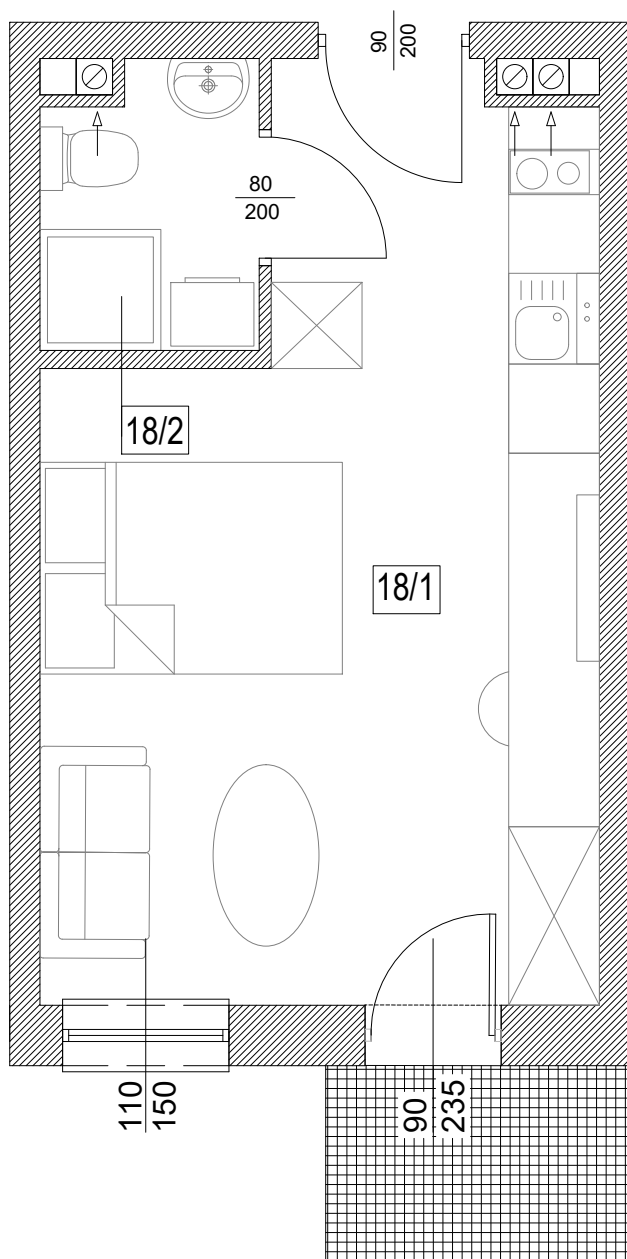

Adres	Kondygnacja	Opis apartamentu	Powierzchnia
ul. Rogowska 129a/18	1 PIĘTRO	pokój + aneks kuchenny	21,84 m²

Nr pom.	Nazwa pomieszczenia	Powierzchnia (m ²)
18/1	pokój + aneks kuchenny	19,45
18/2	łazienka	2,39
	ŁĄCZNIE	21,84
	balkon	~ 2,50

skala 1:50

RZUT LOKALU ZOSTAŁ SPORZĄDZONY NA PODSTAWIE PROJEKTU BUDOWLANEGO I JEST WERSJĄ POGLĄDOWĄ. ZASTRZEGA SIĘ MOŻLIWOŚĆ ZMIAN W UKŁADACH APARTAMENTÓW I PODANYCH POWIERZCHNIACH ZGODNIE Z ZAPISAMI UMOWY REZERWACYJNEJ.