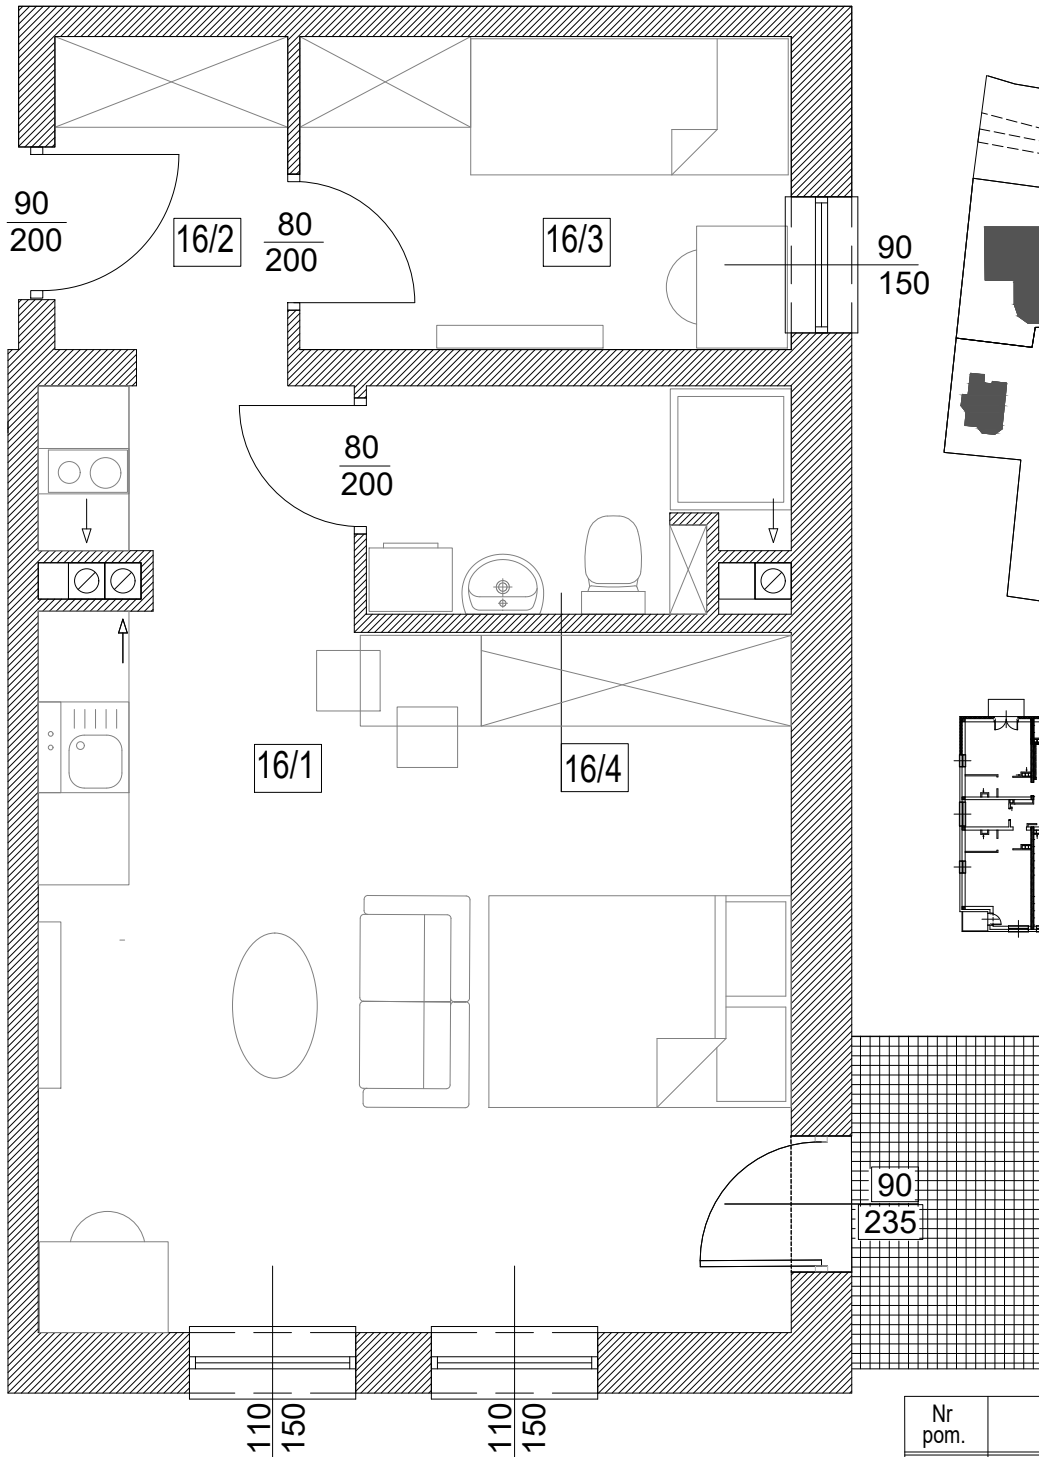

Adres	Kondygnacja	Opis apartamentu	Powierzchnia
ul. Rogowska 129a/16	1 PIĘTRO	pokój + aneks kuchenny i p.pom.	39,08 m²

skala 1:50

Nr pom.	Nazwa pomieszczenia	Powierzchnia (m ²)
16/1	pokój + aneks kuchenny	25,56
16/2	przedpokój	3,10
16/3	pokój pomocniczy	6,53
16/4	łazienka	3,89
	ŁĄCZNIE	39,08
	balkon	~ 2,50