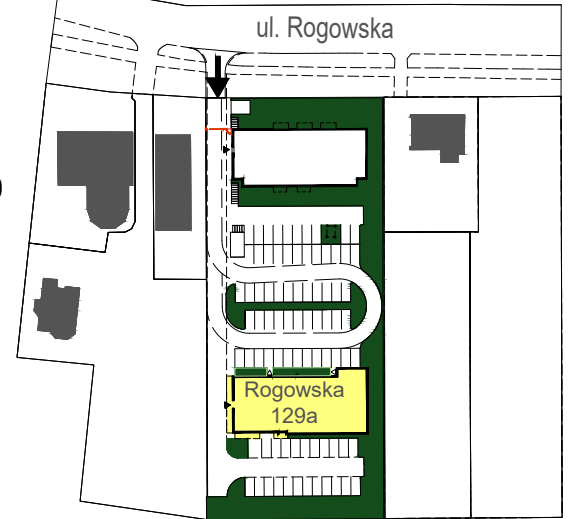

Adres	Kondygnacja	Opis apartamentu	Powierzchnia
ul. Rogowska 129a/16	1 PIĘTRO	pokój + aneks kuchenny i p.pom.	39,08 m²

skala 1:50

Nr pom.	Nazwa pomieszczenia	Powierzchnia (m ²)
16/1	pokój + aneks kuchenny	25,56
16/2	przedpokój	3,10
16/3	pokój pomocniczy	6,53
16/4	łazienka	3,89
	ŁĄCZNIE	39,08
	balkon	~ 2,50