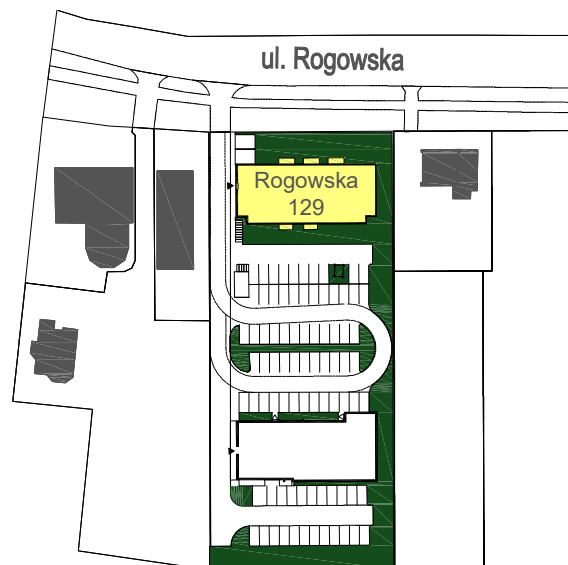

ul. Czekoladowa 49a, 52-326 Wrocław,

e-mail: stokrotka@budotex.pl

tel: 669 982 773, tel. 601 359 925, www.budotex.pl

STOKROTKA

Budynek mieszkalny wielorodzinny
na osiedlu Nowy Dwór we Wrocławiu,
ul. Rogowska 129
dz. nr 16, obręb Nowy Dwór.

Adres	Kondygnacja	Opis apartamentu	Powierzchnia mieszkania
ul. Rogowska 129/6	PARTER	2 pokoje + aneks kuchenny	34,30 m²

skala 1:100

Nr pom.	Nazwa pomieszczenia	Powierzchnia (m ²)
6/1	przedpokój	4,07
6/2	pokój + aneks kuchenny	18,13
6/3	pokój	8,85
6/4	łazienka	3,25
	ŁĄCZNIE	34,30
	taras zielony	~13,50