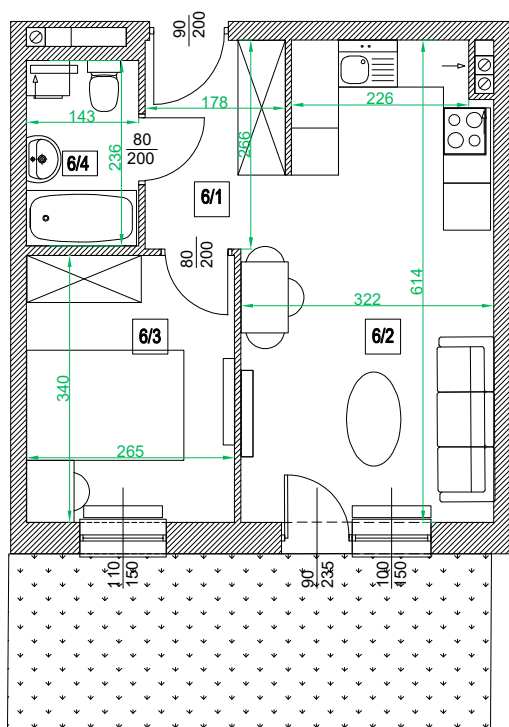

Adres	Kondygnacja	Opis apartamentu	Powierzchnia mieszkania
ul. Rogowska 129/6	PARTER	2 pokoje + aneks kuchenny	34,30 m²

skala 1:100

Nr pom.	Nazwa pomieszczenia	Powierzchnia (m ²)
6/1	przedpokój	4,07
6/2	pokój + aneks kuchenny	18,13
6/3	pokój	8,85
6/4	łazienka	3,25
	ŁĄCZNIE	34,30
	taras zielony	~13,50