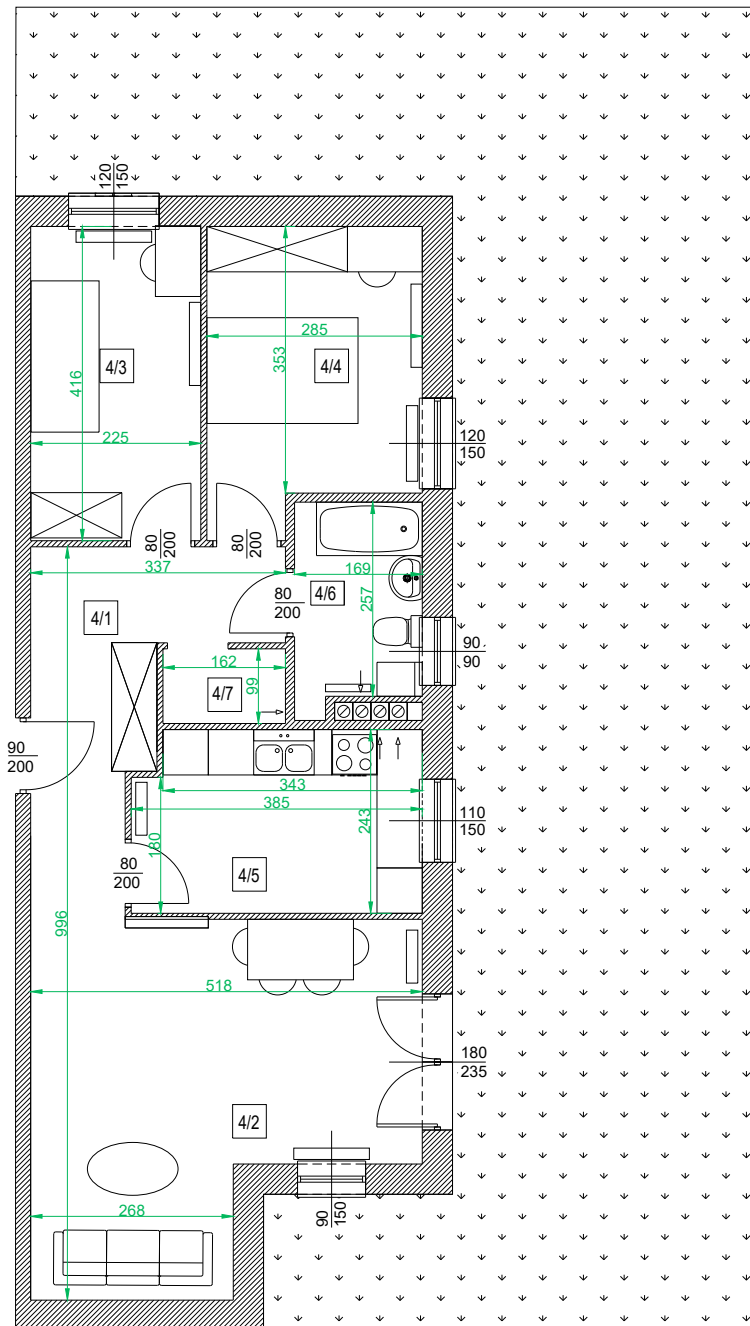

Adres	Kondygnacja	Opis apartamentu	Powierzchnia mieszkania
ul. Rogowska 129/4	PARTER	3 pokoje + kuchnia	<b>64,80 m<sup>2</sup></b>

skala 1:100

0 1 2 3 4 5

Nr pom.	Nazwa pomieszczenia	Pow. (m <sup>2</sup> )
4/1	przedpokój	9,32
4/2	pokój	21,28
4/3	pokój	9,12
4/4	pokój	10,30
4/5	kuchnia	8,90
4/6	łazienka	4,36
4/7	pomieszczenie pomocnicze	1,52
	<b>ŁĄCZNIE</b>	<b>64,80</b>
	taras zielony	~88,70