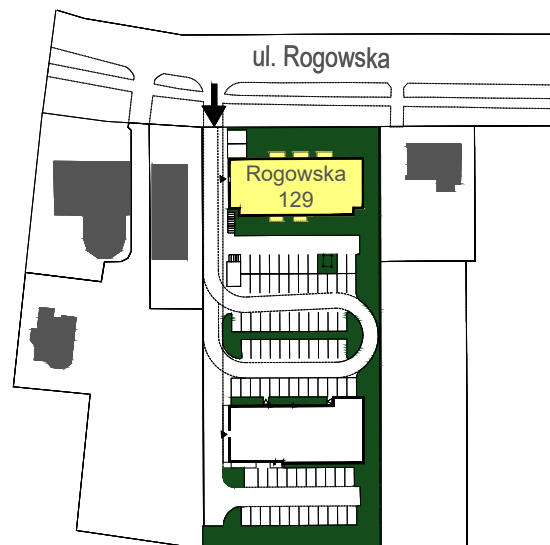

Adres	Kondygnacja	Opis apartamentu	Powierzchnia mieszkania
ul. Rogowska 129/4	PARTER	3 pokoje + kuchnia	<b>64,80 m<sup>2</sup></b>

skala 1:100

0 1 2 3 4 5

Nr pom.	Nazwa pomieszczenia	Pow. (m <sup>2</sup> )
4/1	przedpokój	9,32
4/2	pokój	21,28
4/3	pokój	9,12
4/4	pokój	10,30
4/5	kuchnia	8,90
4/6	łazienka	4,36
4/7	pomieszczenie pomocnicze	1,52
	<b>ŁĄCZNIE</b>	<b>64,80</b>
	taras zielony	~88,70