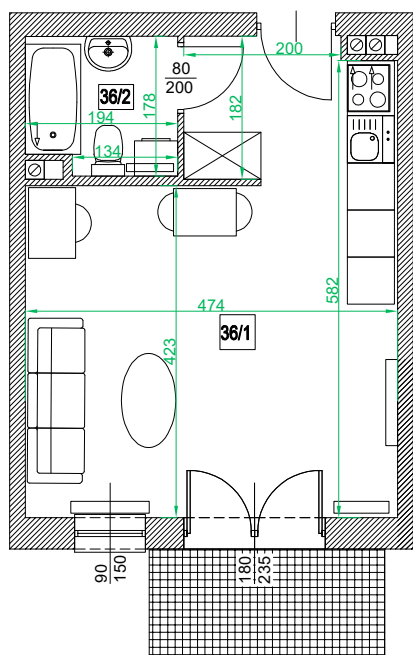

Adres	Kondygnacja	Opis apartamentu	Powierzchnia mieszkania
ul. Rogowska 129/36	III PIĘTRO	pokój + aneks kuchenny	27,73 m²

skala 1:100

Nr pom.	Nazwa pomieszczenia	Powierzchnia (m ²)
36/1	pokój + aneks kuchenny	24,56
36/2	łazienka	3,14
	ŁĄCZNIE	27,73
	balkon	~ 4,15