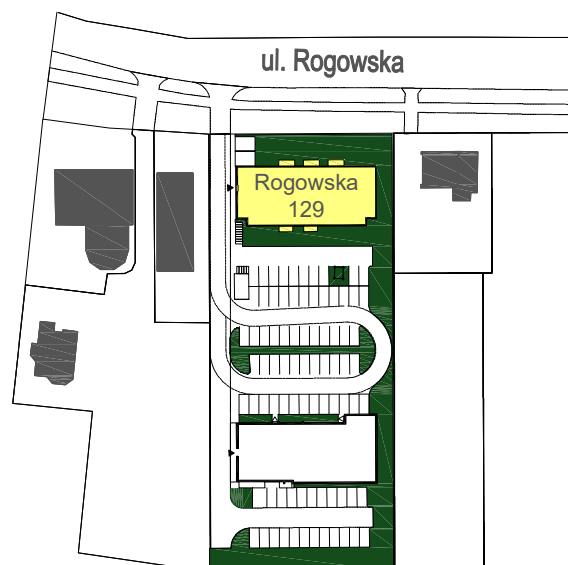

ul. Czekoladowa 49a, 52-326 Wrocław,

e-mail: stokrotka@budotex.pl

tel: 669 982 773, tel. 601 359 925, www.budotex.pl

STOKROTKA

Budynek mieszkalny wielorodzinny
na osiedlu Nowy Dwór we Wrocławiu,
ul. Rogowska 129
dz. nr 16, obręb Nowy Dwór.

Adres	Kondygnacja	Opis apartamentu	Powierzchnia mieszkania
ul. Rogowska 129/36	III PIĘTRO	pokój + aneks kuchenny	27,73 m²

skala 1:100

Nr pom.	Nazwa pomieszczenia	Powierzchnia (m ²)
36/1	pokój + aneks kuchenny	24,56
36/2	łazienka	3,14
	ŁĄCZNIE	27,73
	balkon	~ 4,15