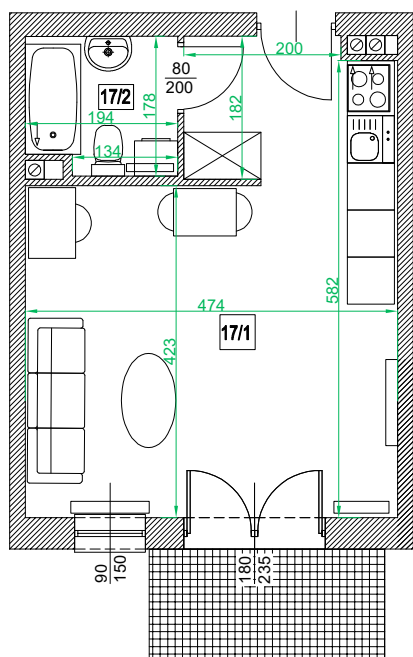

Adres	Kondygnacja	Opis apartamentu	Powierzchnia mieszkania
ul. Rogowska 129/17	I PIĘTRO	pokój + aneks kuchenny	27,73 m²

skala 1:100

Nr pom.	Nazwa pomieszczenia	Powierzchnia (m ²)
17/1	pokój + aneks kuchenny	24,56
17/2	łazienka	3,14
	ŁĄCZNIE	27,73
	balkon	~ 4,15