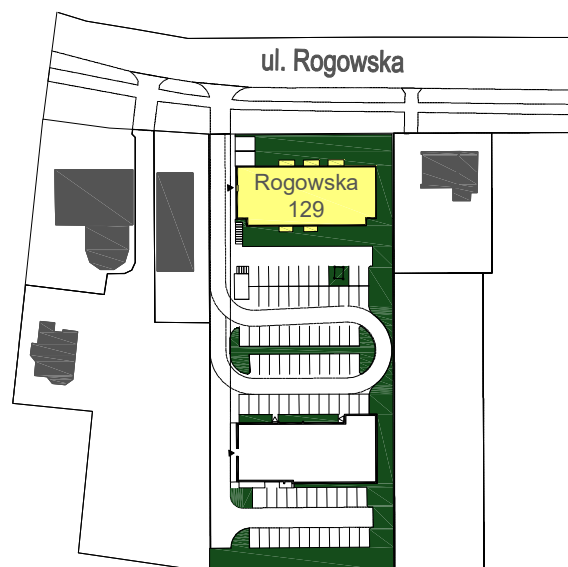

Adres	Kondygnacja	Opis apartamentu	Powierzchnia mieszkania
ul. Rogowska 129/17	I PIĘTRO	pokój + aneks kuchenny	27,73 m²

skala 1:100

Nr pom.	Nazwa pomieszczenia	Powierzchnia (m ²)
17/1	pokój + aneks kuchenny	24,56
17/2	łazienka	3,14
	ŁĄCZNIE	27,73
	balkon	~ 4,15