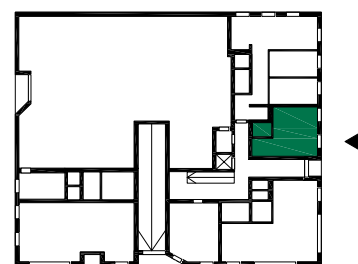

# Lilia

Budynek mieszkalny wielorodzinny  
 na osiedlu Nowe Żerniki  
 we Wrocławiu, ul. Hansa Poelziga 14  
 dz. nr 62/48, AM10, obręb Żerniki

## M21 Parter | Mieszkanie nr 21

Lokalizacja budynku

Lokalizacja lokalu - rzut

### ZESTAWIENIE POWIERZCHNI

Nr	Nazwa	Pow.(m <sup>2</sup> )
M21.01	Pokój z aneksem kuchennym	30.38
M21.02	WC	1.62
<b>SUMA CAŁKOWITA M21</b>		<b>31.68</b>

Skala: 1:100