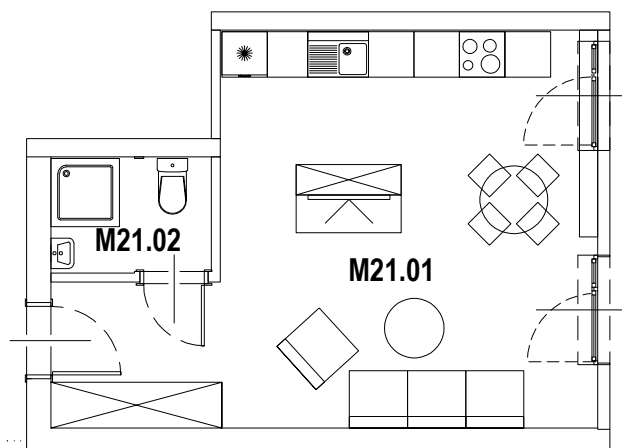

# Lilia

Budynek mieszkalny wielorodzinny  
 na osiedlu Nowe Żerniki  
 we Wrocławiu, ul. Hansa Poelziga 14  
 dz. nr 62/48, AM10, obręb Żerniki

## M21 Parter | Mieszkanie nr 21

Lokalizacja budynku

Lokalizacja lokalu - rzut

### ZESTAWIENIE POWIERZCHNI

Nr	Nazwa	Pow.(m <sup>2</sup> )
M21.01	Pokój z aneksem kuchennym	30.38
M21.02	WC	1.62
<b>SUMA CAŁKOWITA M21</b>		<b>31.68</b>

Skala: 1:100