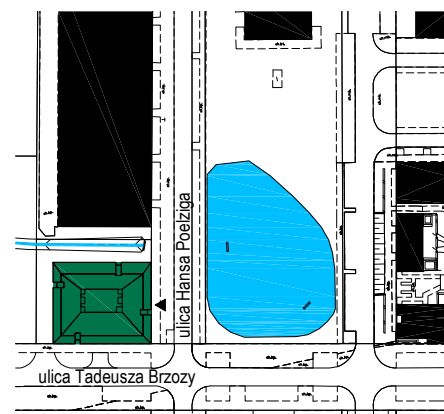

# Lilia

Budynek mieszkalny wielorodzinny  
 na osiedlu Nowe Żerniki  
 we Wrocławiu, ul. Hansa Poelziga 14  
 dz. nr 62/48, AM10, obręb Żerniki

## M21 Parter | Mieszkanie nr 21

Lokalizacja budynku

Lokalizacja lokalu - rzut

### ZESTAWIENIE POWIERZCHNI

Nr	Nazwa	Pow.(m <sup>2</sup> )
M21.01	Pokój z aneksem kuchennym	30.38
M21.02	WC	1.62
<b>SUMA CAŁKOWITA M21</b>		<b>31.68</b>

Skala: 1:100