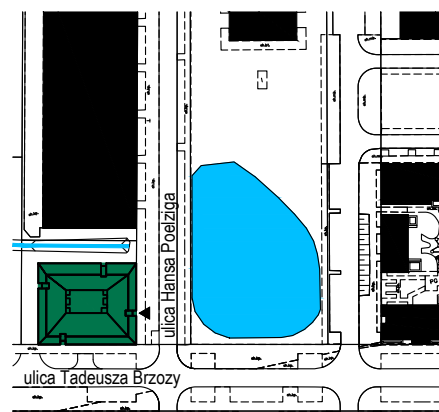

Lilia

Budynek mieszkalny wielorodzinny
na osiedlu Nowe Żerniki
we Wrocławiu, ul. Hansa Poelziga 14
dz. nr 62/48, AM10, obręb Żerniki

M09 1 Piętro | Mieszkanie nr 9

3 pokoje + aneks kuchenny

Lokalizacja budynku

Lokalizacja mieszkania - rzut

ZESTAWIENIE POWIERZCHNI

Nr	Nazwa	Pow.(m ²)
M09.01	Przedpokój	6.67
M09.02	Łazienka	4.77
M09.03	Pokój dzienny z aneksem kuchennym	36.77
M09.04	Pokój	8.87
M09.05	Pokój	10.35
SUMA CAŁKOWITA M09		67.43

Skala: 1:100