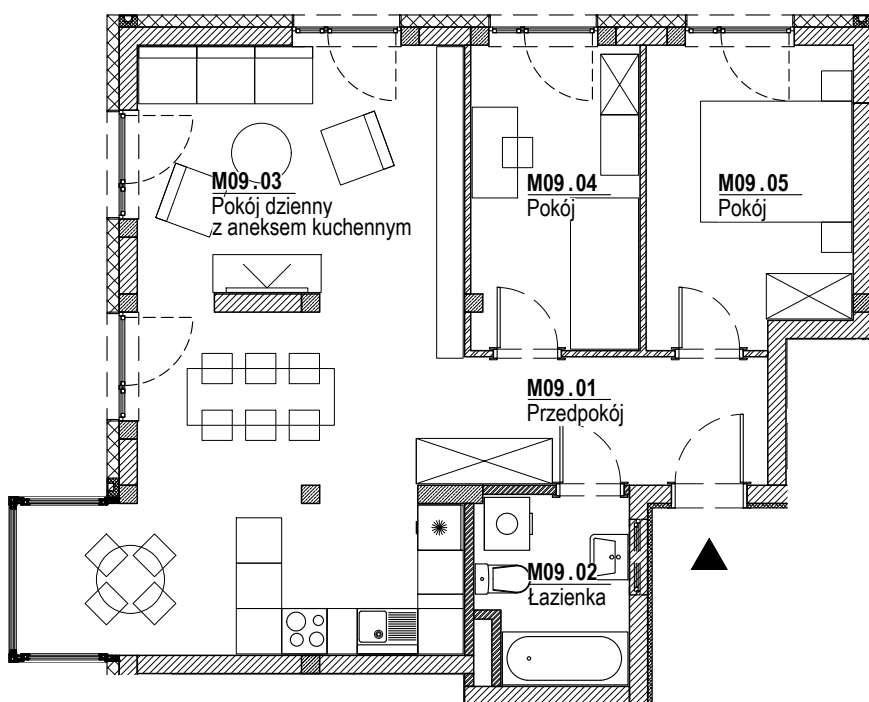

Lilia

Budynek mieszkalny wielorodzinny
na osiedlu Nowe Żerniki
we Wrocławiu, ul. Hansa Poelziga 14
dz. nr 62/48, AM10, obręb Żerniki

M09 1 Piętro | Mieszkanie nr 9

3 pokoje + aneks kuchenny

Lokalizacja budynku

Lokalizacja mieszkania - rzut

ZESTAWIENIE POWIERZCHNI

Nr	Nazwa	Pow.(m ²)
M09.01	Przedpokój	6.67
M09.02	Łazienka	4.77
M09.03	Pokój dzienny z aneksem kuchennym	36.77
M09.04	Pokój	8.87
M09.05	Pokój	10.35
SUMA CAŁKOWITA M09		67.43

Skala: 1:100