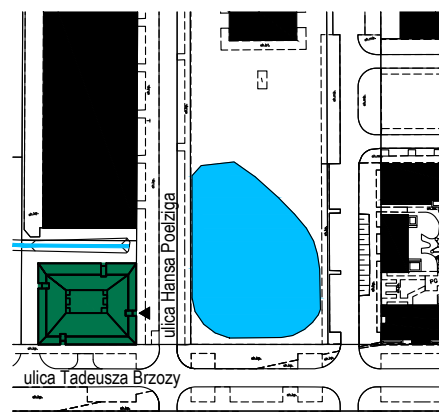

Lilia

Budynek mieszkalny wielorodzinny na osiedlu Nowe Żerniki we Wrocławiu, ul. Hansa Poelziga 14 dz. nr 62/48, AM10, obręb Żerniki

M08 1 Piętro | Mieszkanie nr 8 2 pokoje + aneks kuchenny

Lokalizacja budynku

Lokalizacja mieszkania - rzut

ZESTAWIENIE POWIERZCHNI

Nr	Nazwa	Pow.(m ²)
M08.01	Przedpokój	5.70
M08.02	Pokój dzienny z aneksem kuchennym	24.12
M08.03	Pokój	12.61
M08.04	Łazienka	4.48
SUMA CAŁKOWITA M08		46.91

Skala: 1:100