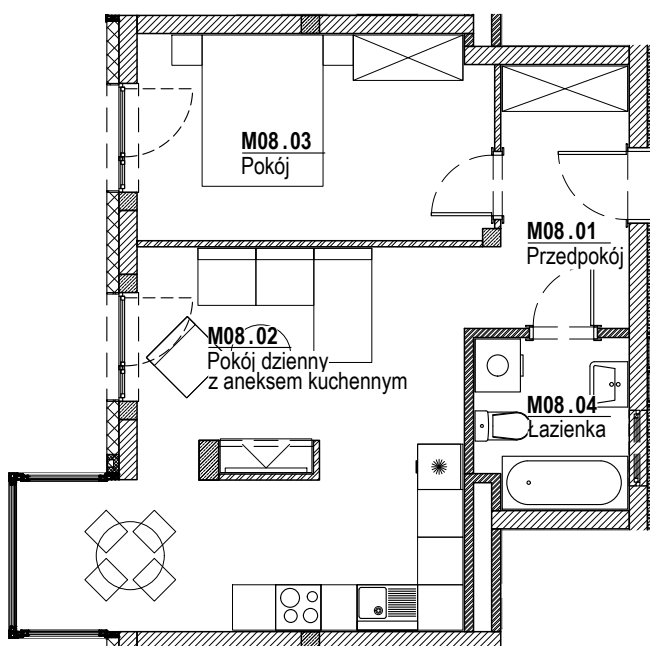

Lilia

Budynek mieszkalny wielorodzinny na osiedlu Nowe Żerniki we Wrocławiu, ul. Hansa Poelziga 14 dz. nr 62/48, AM10, obręb Żerniki

M08 1 Piętro | Mieszkanie nr 8 2 pokoje + aneks kuchenny

Lokalizacja budynku

Lokalizacja mieszkania - rzut

ZESTAWIENIE POWIERZCHNI

Nr	Nazwa	Pow.(m ²)
M08.01	Przedpokój	5.70
M08.02	Pokój dzienny z aneksem kuchennym	24.12
M08.03	Pokój	12.61
M08.04	Łazienka	4.48
SUMA CAŁKOWITA M08		46.91

Skala: 1:100