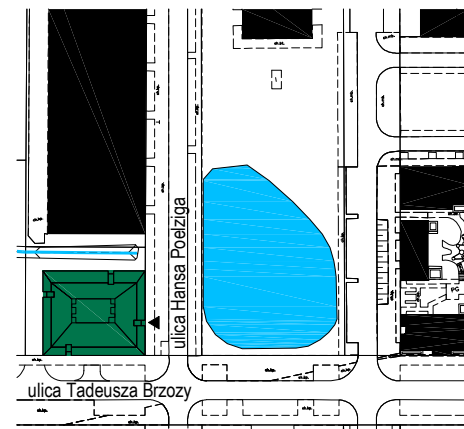

Lilia

Budynek mieszkalny wielorodzinny
na osiedlu Nowe Żerniki
we Wrocławiu, ul. Hansa Poelziga 14
dz. nr 62/48, AM10, obręb Żerniki

M18 2 Piętro | Mieszkanie nr 18

4 pokoje + aneks kuchenny

Lokalizacja budynku

Lokalizacja mieszkania - rzut

ZESTAWIENIE POWIERZCHNI

Nr	Nazwa	Pow.(m ²)
M18.01	Przedpokój	5.82
M18.02	Pokój dzienny z aneksem kuchennym	21.59
M18.03	WC	1.66
M18.04	Pokój	10.76
SUMA I p.		39.83
SUMA II p.		41.14
SUMA CAŁKOWITA M17		80.97
M18.05	Balkon	4.52

Skala: 1:100

Lilia

Budynek mieszkalny wielorodzinny
na osiedlu Nowe Żerniki
we Wrocławiu, ul. Hansa Poelziga 14
dz. nr 62/48, AM10, obręb Żerniki

M18 3 Piętro | Mieszkanie nr 18

4 pokoje + aneks kuchenny

Lokalizacja budynku

Lokalizacja mieszkania - rzut

ZESTAWIENIE POWIERZCHNI

Nr	Nazwa	Pow.(m ²)
M18.05	Korytarz/schody	8.21
M18.06	Łazienka	4.37
M18.07	Pokój	10.74
M18.08	Pokój	17.82
SUMA II p.		41.14
SUMA I p.		39.83
SUMA CAŁKOWITA M18		80.97
	Balkon	4.52