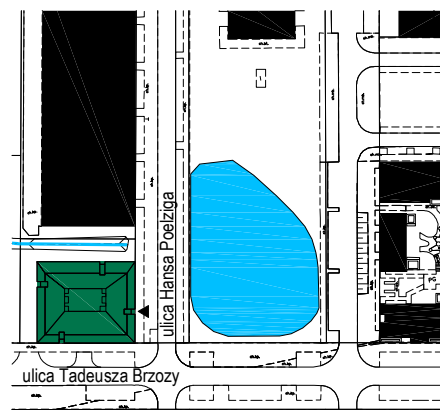

Lilia

Budynek mieszkalny wielorodzinny
na osiedlu Nowe Żerniki
we Wrocławiu, ul. Hansa Poelziga 14
dz. nr 62/48, AM10, obręb Żerniki

M18 2 Piętro | Mieszkanie nr 18

4 pokoje + aneks kuchenny

Lokalizacja budynku

Lokalizacja mieszkania - rzut

ZESTAWIENIE POWIERZCHNI

Nr	Nazwa	Pow.(m ²)
M18.01	Przedpokój	5.82
M18.02	Pokój dzienny z aneksem kuchennym	21.59
M18.03	WC	1.66
M18.04	Pokój	10.76
SUMA I p.		39.83
SUMA II p.		41.14
SUMA CAŁKOWITA M17		80.97
M18.05	Balkon	4.52

Skala: 1:100

Lilia

Budynek mieszkalny wielorodzinny
na osiedlu Nowe Żerniki
we Wrocławiu, ul. Hansa Poelziga 14
dz. nr 62/48, AM10, obręb Żerniki

M18 3 Piętro | Mieszkanie nr 18

4 pokoje + aneks kuchenny

Lokalizacja budynku