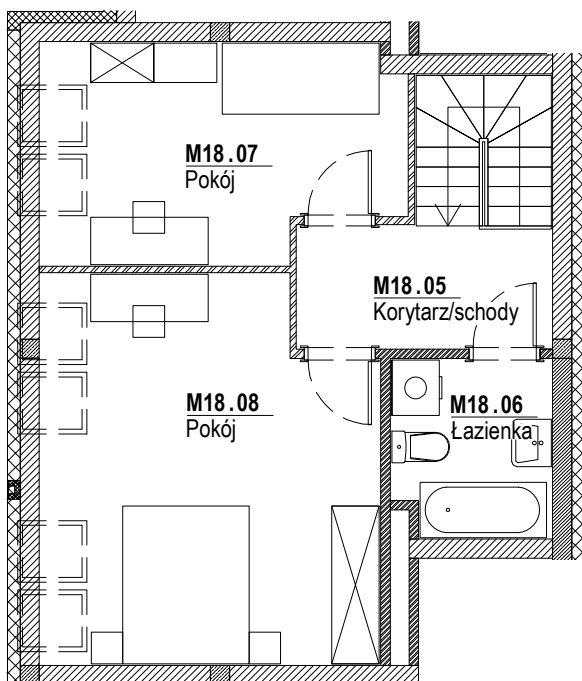

Lilia

Budynek mieszkalny wielorodzinny
na osiedlu Nowe Żerniki
we Wrocławiu, ul. Hansa Poelziga 14
dz. nr 62/48, AM10, obręb Żerniki

M18 2 Piętro | Mieszkanie nr 18

4 pokoje + aneks kuchenny

Lokalizacja budynku

Lokalizacja mieszkania - rzut

ZESTAWIENIE POWIERZCHNI

Nr	Nazwa	Pow.(m ²)
M18.01	Przedpokój	5.82
M18.02	Pokój dzienny z aneksem kuchennym	21.59
M18.03	WC	1.66
M18.04	Pokój	10.76
SUMA I p.		39.83
SUMA II p.		41.14
SUMA CAŁKOWITA M17		80.97
M18.05	Balkon	4.52

Skala: 1:100

Lilia

Budynek mieszkalny wielorodzinny
na osiedlu Nowe Żerniki
we Wrocławiu, ul. Hansa Poelziga 14
dz. nr 62/48, AM10, obręb Żerniki

M18 3 Piętro | Mieszkanie nr 18

4 pokoje + aneks kuchenny

Lokalizacja budynku

Lokalizacja mieszkania - rzut

ZESTAWIENIE POWIERZCHNI

Nr	Nazwa	Pow.(m ²)
M18.05	Korytarz/schody	8.21
M18.06	Łazienka	4.37
M18.07	Pokój	10.74
M18.08	Pokój	17.82
SUMA II p.		41.14
SUMA I p.		39.83
SUMA CAŁKOWITA M18		80.97
	Balkon	4.52