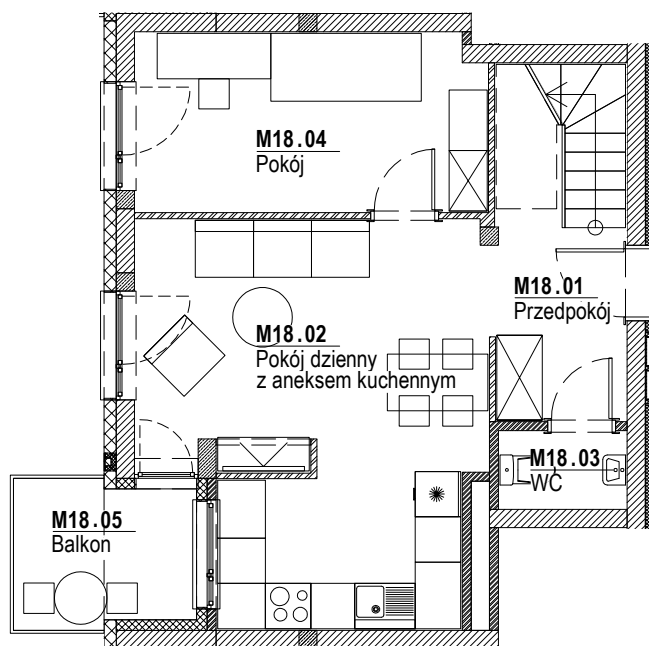

Lilia

Budynek mieszkalny wielorodzinny
na osiedlu Nowe Żerniki
we Wrocławiu, ul. Hansa Poelziga 14
dz. nr 62/48, AM10, obręb Żerniki

M18 2 Piętro | Mieszkanie nr 18

4 pokoje + aneks kuchenny

Lokalizacja budynku

Lokalizacja mieszkania - rzut

ZESTAWIENIE POWIERZCHNI

Nr	Nazwa	Pow.(m ²)
M18.01	Przedpokój	5.82
M18.02	Pokój dzienny z aneksem kuchennym	21.59
M18.03	WC	1.66
M18.04	Pokój	10.76
SUMA I p.		39.83
SUMA II p.		41.14
SUMA CAŁKOWITA M17		80.97
M18.05	Balkon	4.52

Skala: 1:100

Lilia

Budynek mieszkalny wielorodzinny
na osiedlu Nowe Żerniki
we Wrocławiu, ul. Hansa Poelziga 14
dz. nr 62/48, AM10, obręb Żerniki

M18 3 Piętro | Mieszkanie nr 18

4 pokoje + aneks kuchenny

Lokalizacja budynku

Lokalizacja mieszkania - rzut

ZESTAWIENIE POWIERZCHNI

Nr	Nazwa	Pow.(m ²)
M18.05	Korytarz/schody	8.21
M18.06	Łazienka	4.37
M18.07	Pokój	10.74
M18.08	Pokój	17.82
SUMA II p.		41.14
SUMA I p.		39.83
SUMA CAŁKOWITA M18		80.97
	Balkon	4.52