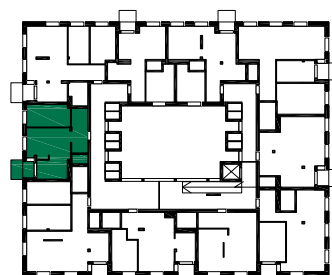

Lilia

Budynek mieszkalny wielorodzinny
na osiedlu Nowe Żerniki
we Wrocławiu, ul. Hansa Poelziga 14
dz. nr 62/48, AM10, obręb Żerniki

M18 2 Piętro | Mieszkanie nr 18

4 pokoje + aneks kuchenny

Lokalizacja budynku

Lokalizacja mieszkania - rzut

ZESTAWIENIE POWIERZCHNI

Nr	Nazwa	Pow.(m ²)
M18.01	Przedpokój	5.82
M18.02	Pokój dzienny z aneksem kuchennym	21.59
M18.03	WC	1.66
M18.04	Pokój	10.76
SUMA I p.		39.83
SUMA II p.		41.14
SUMA CAŁKOWITA M17		80.97
M18.05	Balkon	4.52

Skala: 1:100

Lilia

Budynek mieszkalny wielorodzinny
na osiedlu Nowe Żerniki
we Wrocławiu, ul. Hansa Poelziga 14
dz. nr 62/48, AM10, obręb Żerniki

M18 3 Piętro | Mieszkanie nr 18

4 pokoje + aneks kuchenny

Lokalizacja budynku