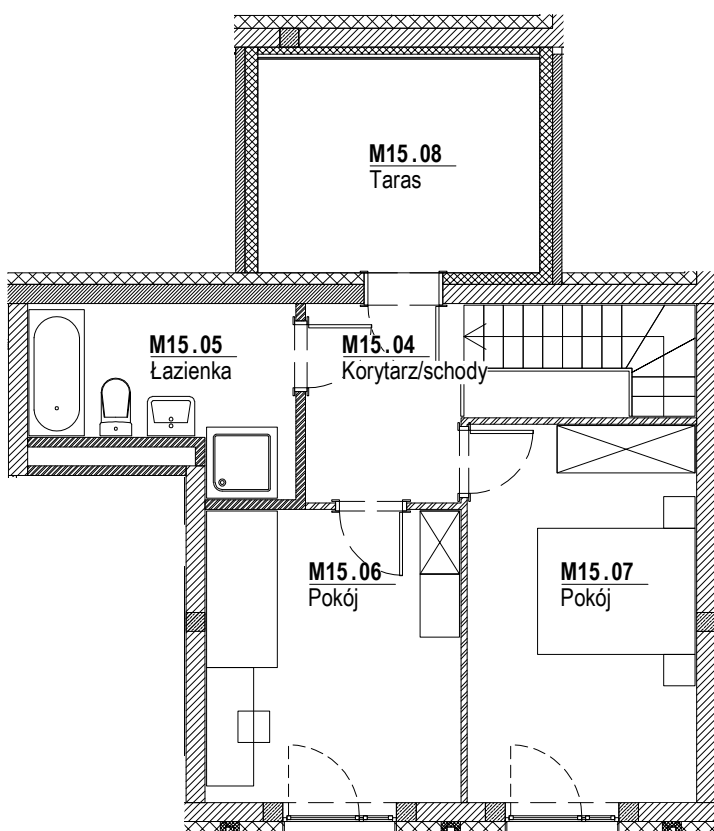

Lilia

Budynek mieszkalny wielorodzinny
na osiedlu Nowe Żerniki
we Wrocławiu, ul. Hansa Poelziga 14
dz. nr 62/48, AM10, obręb Żerniki

M15 2 Piętro | Mieszkanie nr 15

3 pokoje + aneks kuchenny

Lokalizacja budynku

Lokalizacja mieszkania - rzut

ZESTAWIENIE POWIERZCHNI

Nr	Nazwa	Pow.(m ²)
M15.01	Przedpokój	5.42
M15.02	Pokój dzienny z aneksem kuchennym	30.89
M15.03	WC	3.47
	SUMA I p.	39.78
	SUMA II p.	38.49
	SUMA CAŁKOWITA M15	78.27
	Taras	9.70

Skala: 1:100

**Strona 1/2**

UWAGI:

1. Zastrzega się możliwość zmian w układach mieszkań i podanych powierzchniach zgodnie z zapisami umowy przedwstępnej.

Lilia

Budynek mieszkalny wielorodzinny
na osiedlu Nowe Żerniki
we Wrocławiu, ul. Hansa Poelziga 14
dz. nr 62/48, AM10, obręb Żerniki

M15 3 Piętro | Mieszkanie nr 15 3 pokoje + aneks kuchenny

Lokalizacja budynku

Lokalizacja mieszkania - rzut

ZESTAWIENIE POWIERZCHNI

Nr	Nazwa	Pow.(m ²)
M15.04	Korytarz/schody	7.73
M15.05	Łazienka	6.47
M15.06	Pokój	11.15
M15.07	Pokój	13.14
SUMA II p.		38.49
SUMA I p.		39.78
SUMA CAŁKOWITA M15		78.27
M15.08	Taras	9.70