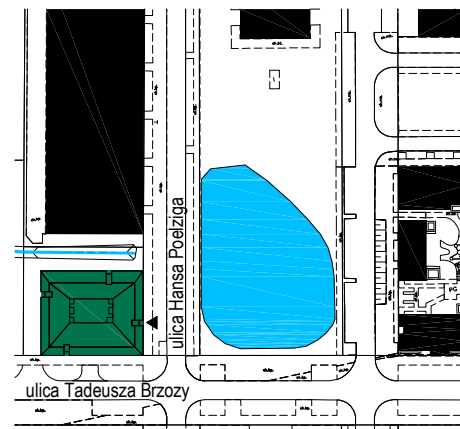

Lilia

Budynek mieszkalny wielorodzinny
na osiedlu Nowe Żerniki
we Wrocławiu, ul. Hansa Poelziga 14
dz. nr 62/48, AM10, obręb Żerniki

M15 2 Piętro | Mieszkanie nr 15

3 pokoje + aneks kuchenny

Lokalizacja budynku

Lokalizacja mieszkania - rzut

ZESTAWIENIE POWIERZCHNI

Nr	Nazwa	Pow.(m ²)
M15.01	Przedpokój	5.42
M15.02	Pokój dzienny z aneksem kuchennym	30.89
M15.03	WC	3.47
	SUMA I p.	39.78
	SUMA II p.	38.49
	SUMA CAŁKOWITA M15	78.27
	Taras	9.70

Skala: 1:100

**Strona 1/2**

UWAGI:

1. Zastrzega się możliwość zmian w układach mieszkań i podanych powierzchniach zgodnie z zapisami umowy przedwstępnej.

Lilia

Budynek mieszkalny wielorodzinny
na osiedlu Nowe Żerniki
we Wrocławiu, ul. Hansa Poelziga 14
dz. nr 62/48, AM10, obręb Żerniki