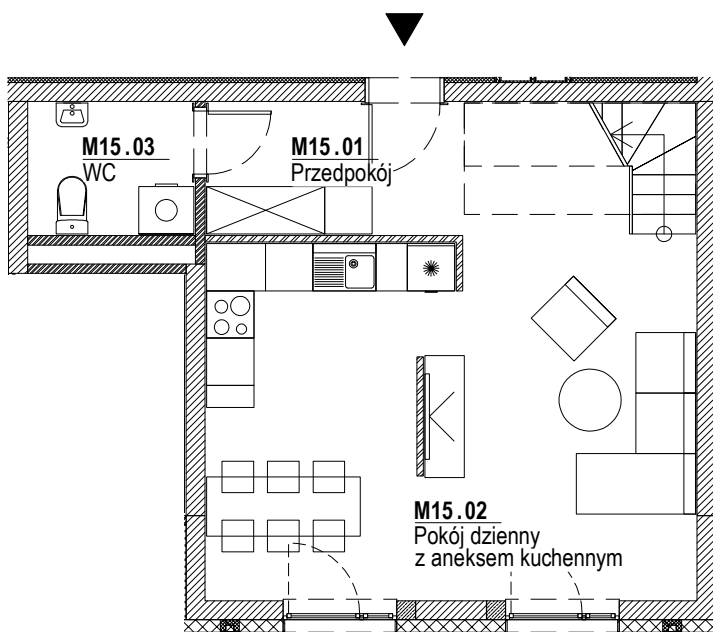

Lilia

Budynek mieszkalny wielorodzinny
na osiedlu Nowe Żerniki
we Wrocławiu, ul. Hansa Poelziga 14
dz. nr 62/48, AM10, obręb Żerniki

M15 2 Piętro | Mieszkanie nr 15

3 pokoje + aneks kuchenny

Lokalizacja budynku

Lokalizacja mieszkania - rzut

ZESTAWIENIE POWIERZCHNI

Nr	Nazwa	Pow.(m ²)
M15.01	Przedpokój	5.42
M15.02	Pokój dzienny z aneksem kuchennym	30.89
M15.03	WC	3.47
	SUMA I p.	39.78
	SUMA II p.	38.49
	SUMA CAŁKOWITA M15	78.27
	Taras	9.70

Skala: 1:100

**Strona 1/2**

UWAGI:

1. Zastrzega się możliwość zmian w układach mieszkań i podanych powierzchniach zgodnie z zapisami umowy przedwstępnej.

Lilia

Budynek mieszkalny wielorodzinny
na osiedlu Nowe Żerniki
we Wrocławiu, ul. Hansa Poelziga 14
dz. nr 62/48, AM10, obręb Żerniki

M15 3 Piętro | Mieszkanie nr 15 3 pokoje + aneks kuchenny

Lokalizacja budynku

Lokalizacja mieszkania - rzut

ZESTAWIENIE POWIERZCHNI

Nr	Nazwa	Pow.(m ²)
M15.04	Korytarz/schody	7.73
M15.05	Łazienka	6.47
M15.06	Pokój	11.15
M15.07	Pokój	13.14
SUMA II p.		38.49
SUMA I p.		39.78
SUMA CAŁKOWITA M15		78.27
M15.08	Taras	9.70