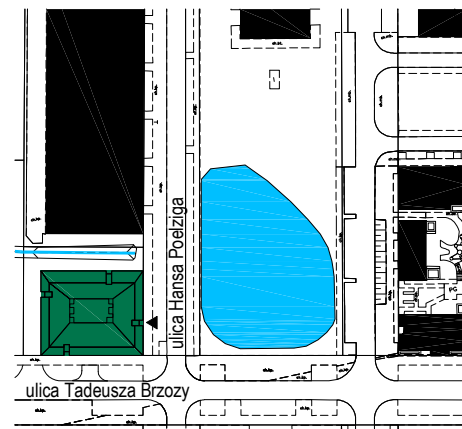

Lilia

Budynek mieszkalny wielorodzinny
na osiedlu Nowe Żerniki
we Wrocławiu, ul. Hansa Poelziga 14
dz. nr 62/48, AM10, obręb Żerniki

M15 2 Piętro | Mieszkanie nr 15

3 pokoje + aneks kuchenny

Lokalizacja budynku

Lokalizacja mieszkania - rzut

ZESTAWIENIE POWIERZCHNI

Nr	Nazwa	Pow.(m ²)
M15.01	Przedpokój	5.42
M15.02	Pokój dzienny z aneksem kuchennym	30.89
M15.03	WC	3.47
	SUMA I p.	39.78
	SUMA II p.	38.49
	SUMA CAŁKOWITA M15	78.27
	Taras	9.70

Skala: 1:100

**Strona 1/2**

UWAGI:

1. Zastrzega się możliwość zmian w układach mieszkań i podanych powierzchniach zgodnie z zapisami umowy przedwstępnej.

Lilia

Budynek mieszkalny wielorodzinny
na osiedlu Nowe Żerniki
we Wrocławiu, ul. Hansa Poelziga 14
dz. nr 62/48, AM10, obręb Żerniki

M15 3 Piętro | Mieszkanie nr 15 3 pokoje + aneks kuchenny

Lokalizacja budynku

Lokalizacja mieszkania - rzut

ZESTAWIENIE POWIERZCHNI

Nr	Nazwa	Pow.(m ²)
M15.04	Korytarz/schody	7.73
M15.05	Łazienka	6.47
M15.06	Pokój	11.15
M15.07	Pokój	13.14
SUMA II p.		38.49
SUMA I p.		39.78
SUMA CAŁKOWITA M15		78.27
M15.08	Taras	9.70