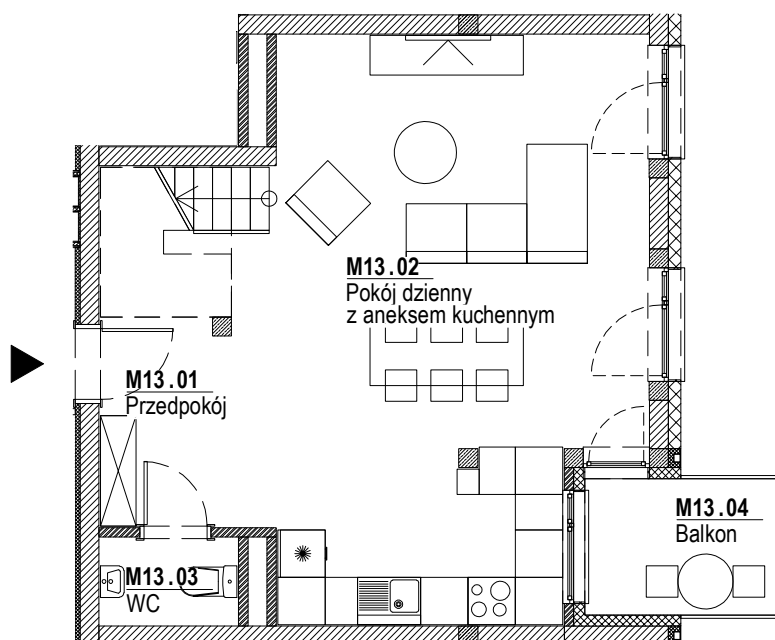

Lilia

Budynek mieszkalny wielorodzinny
na osiedlu Nowe Żerniki
we Wrocławiu, ul. Hansa Poelziga 14
dz. nr 62/48, AM10, obręb Żerniki

M13 2 Piętro | Mieszkanie nr 13

3 pokoje + aneks kuchenny

Lokalizacja budynku

Lokalizacja mieszkania - rzut

ZESTAWIENIE POWIERZCHNI

Nr	Nazwa	Pow.(m ²)
M13.01	Przedpokój	4.31
M13.02	Pokój dzienny z aneksem kuchennym	36.23
M13.03	WC	1.89
SUMA I p.		42.43
SUMA II p.		40.79
SUMA CAŁKOWITA M13		83.22
M13.04	Balkon	4.19

Skala: 1:100

**Strona 1/2**

UWAGI:

1. Zastrzega się możliwość zmian w układach mieszkań i podanych powierzchniach zgodnie z zapisami umowy przedwstępnej.

Lilia

Budynek mieszkalny wielorodzinny
na osiedlu Nowe Żerniki
we Wrocławiu, ul. Hansa Poelziga 14
dz. nr 62/48, AM10, obręb Żerniki

M13 3 Piętro | Mieszkanie nr 13

3 pokoje + aneks kuchenny

Lokalizacja budynku

Lokalizacja mieszkania - rzut

ZESTAWIENIE POWIERZCHNI

Nr	Nazwa	Pow.(m ²)
M13.04	Korytarz/schody	6.51
M13.05	Łazienka	6.46
M13.07	Pokój	15.36
M13.08	Pokój	12.46
SUMA II p.		40.79
SUMA I p.		42.43
SUMA CAŁKOWITA M13		83.22
	Balkon	4.19