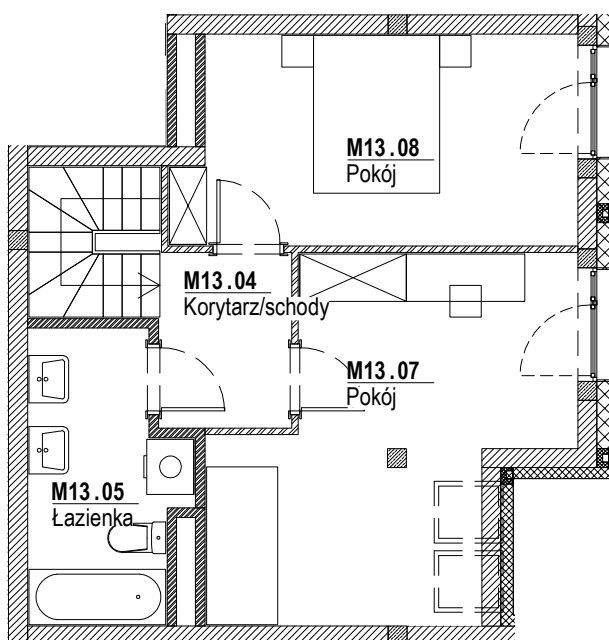

Lilia

Budynek mieszkalny wielorodzinny
na osiedlu Nowe Żerniki
we Wrocławiu, ul. Hansa Poelziga 14
dz. nr 62/48, AM10, obręb Żerniki

M13 2 Piętro | Mieszkanie nr 13

3 pokoje + aneks kuchenny

Lokalizacja budynku

Lokalizacja mieszkania - rzut

ZESTAWIENIE POWIERZCHNI

Nr	Nazwa	Pow.(m ²)
M13.01	Przedpokój	4.31
M13.02	Pokój dzienny z aneksem kuchennym	36.23
M13.03	WC	1.89
SUMA I p.		42.43
SUMA II p.		40.79
SUMA CAŁKOWITA M13		83.22
M13.04	Balkon	4.19

Skala: 1:100

**Strona 1/2**

UWAGI:

1. Zastrzega się możliwość zmian w układach mieszkań i podanych powierzchniach zgodnie z zapisami umowy przedwstępnej.

Lilia

Budynek mieszkalny wielorodzinny
na osiedlu Nowe Żerniki
we Wrocławiu, ul. Hansa Poelziga 14
dz. nr 62/48, AM10, obręb Żerniki

M13 3 Piętro | Mieszkanie nr 13

3 pokoje + aneks kuchenny

Lokalizacja budynku

Lokalizacja mieszkania - rzut

ZESTAWIENIE POWIERZCHNI

Nr	Nazwa	Pow.(m ²)
M13.04	Korytarz/schody	6.51
M13.05	Łazienka	6.46
M13.07	Pokój	15.36
M13.08	Pokój	12.46
SUMA II p.		40.79
SUMA I p.		42.43
SUMA CAŁKOWITA M13		83.22
	Balkon	4.19