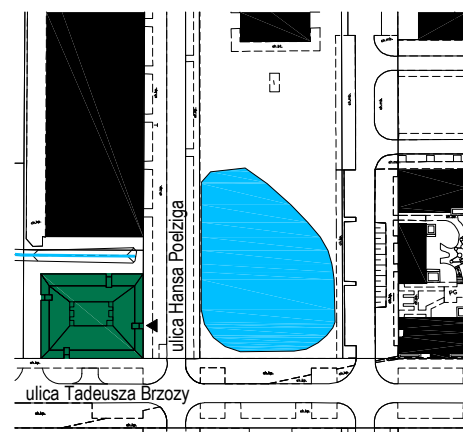

Lilia

Budynek mieszkalny wielorodzinny
na osiedlu Nowe Żerniki
we Wrocławiu, ul. Hansa Poelziga 14
dz. nr 62/48, AM10, obręb Żerniki

M13 2 Piętro | Mieszkanie nr 13

3 pokoje + aneks kuchenny

Lokalizacja budynku

Lokalizacja mieszkania - rzut

ZESTAWIENIE POWIERZCHNI

Nr	Nazwa	Pow.(m ²)
M13.01	Przedpokój	4.31
M13.02	Pokój dzienny z aneksem kuchennym	36.23
M13.03	WC	1.89
SUMA I p.		42.43
SUMA II p.		40.79
SUMA CAŁKOWITA M13		83.22
M13.04	Balkon	4.19

Skala: 1:100

**Strona 1/2**

UWAGI:

1. Zastrzega się możliwość zmian w układach mieszkań i podanych powierzchniach zgodnie z zapisami umowy przedwstępnej.

Lilia

Budynek mieszkalny wielorodzinny
na osiedlu Nowe Żerniki
we Wrocławiu, ul. Hansa Poelziga 14
dz. nr 62/48, AM10, obręb Żerniki

M13 3 Piętro | Mieszkanie nr 13

3 pokoje + aneks kuchenny

Lokalizacja budynku

Lokalizacja mieszkania - rzut

ZESTAWIENIE POWIERZCHNI

Nr	Nazwa	Pow.(m ²)
M13.04	Korytarz/schody	6.51
M13.05	Łazienka	6.46
M13.07	Pokój	15.36
M13.08	Pokój	12.46
SUMA II p.		40.79
SUMA I p.		42.43
SUMA CAŁKOWITA M13		83.22
	Balkon	4.19