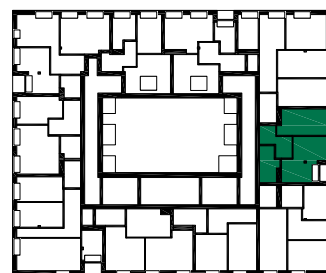

Lilia

Budynek mieszkalny wielorodzinny
na osiedlu Nowe Żerniki
we Wrocławiu, ul. Hansa Poelziga 14
dz. nr 62/48, AM10, obręb Żerniki

M13 2 Piętro | Mieszkanie nr 13

3 pokoje + aneks kuchenny

Lokalizacja budynku

Lokalizacja mieszkania - rzut

ZESTAWIENIE POWIERZCHNI

Nr	Nazwa	Pow.(m ²)
M13.01	Przedpokój	4.31
M13.02	Pokój dzienny z aneksem kuchennym	36.23
M13.03	WC	1.89
SUMA I p.		42.43
SUMA II p.		40.79
SUMA CAŁKOWITA M13		83.22
M13.04	Balkon	4.19

Skala: 1:100

**Strona 1/2**

UWAGI:

1. Zastrzega się możliwość zmian w układach mieszkań i podanych powierzchniach zgodnie z zapisami umowy przedwstępnej.

Lilia

Budynek mieszkalny wielorodzinny
na osiedlu Nowe Żerniki
we Wrocławiu, ul. Hansa Poelziga 14
dz. nr 62/48, AM10, obręb Żerniki

M13 3 Piętro | Mieszkanie nr 13

3 pokoje + aneks kuchenny

Lokalizacja budynku

Lokalizacja mieszkania - rzut

ZESTAWIENIE POWIERZCHNI

Nr	Nazwa	Pow.(m ²)
M13.04	Korytarz/schody	6.51
M13.05	Łazienka	6.46
M13.07	Pokój	15.36
M13.08	Pokój	12.46
SUMA II p.		40.79
SUMA I p.		42.43
SUMA CAŁKOWITA M13		83.22
	Balkon	4.19