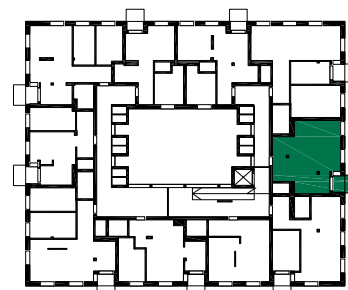

Lilia

Budynek mieszkalny wielorodzinny
na osiedlu Nowe Żerniki
we Wrocławiu, ul. Hansa Poelziga 14
dz. nr 62/48, AM10, obręb Żerniki

M13 2 Piętro | Mieszkanie nr 13

3 pokoje + aneks kuchenny

Lokalizacja budynku

Lokalizacja mieszkania - rzut

ZESTAWIENIE POWIERZCHNI

Nr	Nazwa	Pow.(m ²)
M13.01	Przedpokój	4.31
M13.02	Pokój dzienny z aneksem kuchennym	36.23
M13.03	WC	1.89
SUMA I p.		42.43
SUMA II p.		40.79
SUMA CAŁKOWITA M13		83.22
M13.04	Balkon	4.19

Skala: 1:100

**Strona 1/2**

UWAGI:

1. Zastrzega się możliwość zmian w układach mieszkań i podanych powierzchniach zgodnie z zapisami umowy przedwstępnej.

Lilia

Budynek mieszkalny wielorodzinny
na osiedlu Nowe Żerniki
we Wrocławiu, ul. Hansa Poelziga 14
dz. nr 62/48, AM10, obręb Żerniki