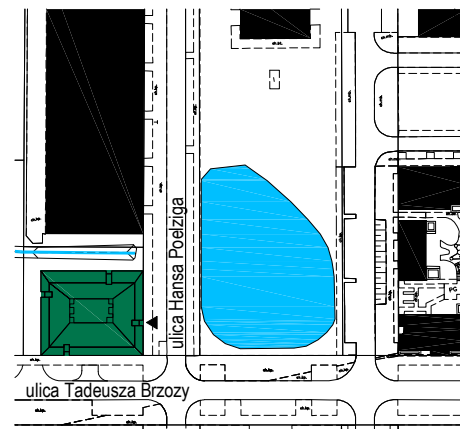

Lilia

Budynek mieszkalny wielorodzinny
na osiedlu Nowe Żerniki
we Wrocławiu, ul. Hansa Poelziga 14
dz. nr 62/48, AM10, obręb Żerniki

M13 2 Piętro | Mieszkanie nr 13

3 pokoje + aneks kuchenny

Lokalizacja budynku

Lokalizacja mieszkania - rzut

ZESTAWIENIE POWIERZCHNI

Nr	Nazwa	Pow.(m ²)
M13.01	Przedpokój	4.31
M13.02	Pokój dzienny z aneksem kuchennym	36.23
M13.03	WC	1.89
SUMA I p.		42.43
SUMA II p.		40.79
SUMA CAŁKOWITA M13		83.22
M13.04	Balkon	4.19

Skala: 1:100

**Strona 1/2**

UWAGI:

1. Zastrzega się możliwość zmian w układach mieszkań i podanych powierzchniach zgodnie z zapisami umowy przedwstępnej.

Lilia

Budynek mieszkalny wielorodzinny
na osiedlu Nowe Żerniki
we Wrocławiu, ul. Hansa Poelziga 14
dz. nr 62/48, AM10, obręb Żerniki