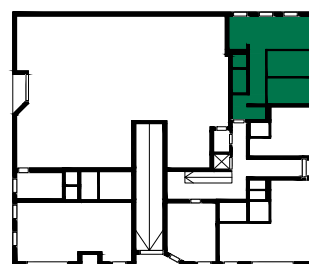

## Lilia

Budynek mieszkalny wielorodzinny  
na osiedlu Nowe Żerniki  
we Wrocławiu, ul. Hansa Poelziga 14  
dz. nr 62/48, AM10, obręb Żerniki

### M01 Parter | Mieszkanie nr 1 3 pokoje + aneks kuchenny

Lokalizacja budynku

Lokalizacja mieszkania - rzut

#### ZESTAWIENIE POWIERZCHNI

Nr	Nazwa	Pow.(m <sup>2</sup> )
M01.01	Przedpokój	7.18
M01.02	Korytarz	9.91
M01.03	Łazienka	4.55
M01.04	WC	1.68
M01.05	Pokój dzienny z aneksem kuchennym	32.29
M01.06	Pokój	14.06
M01.07	Pokój	14.24
<b>SUMA CAŁKOWITA M01</b>		<b>83.91</b>
	Taras	51.50