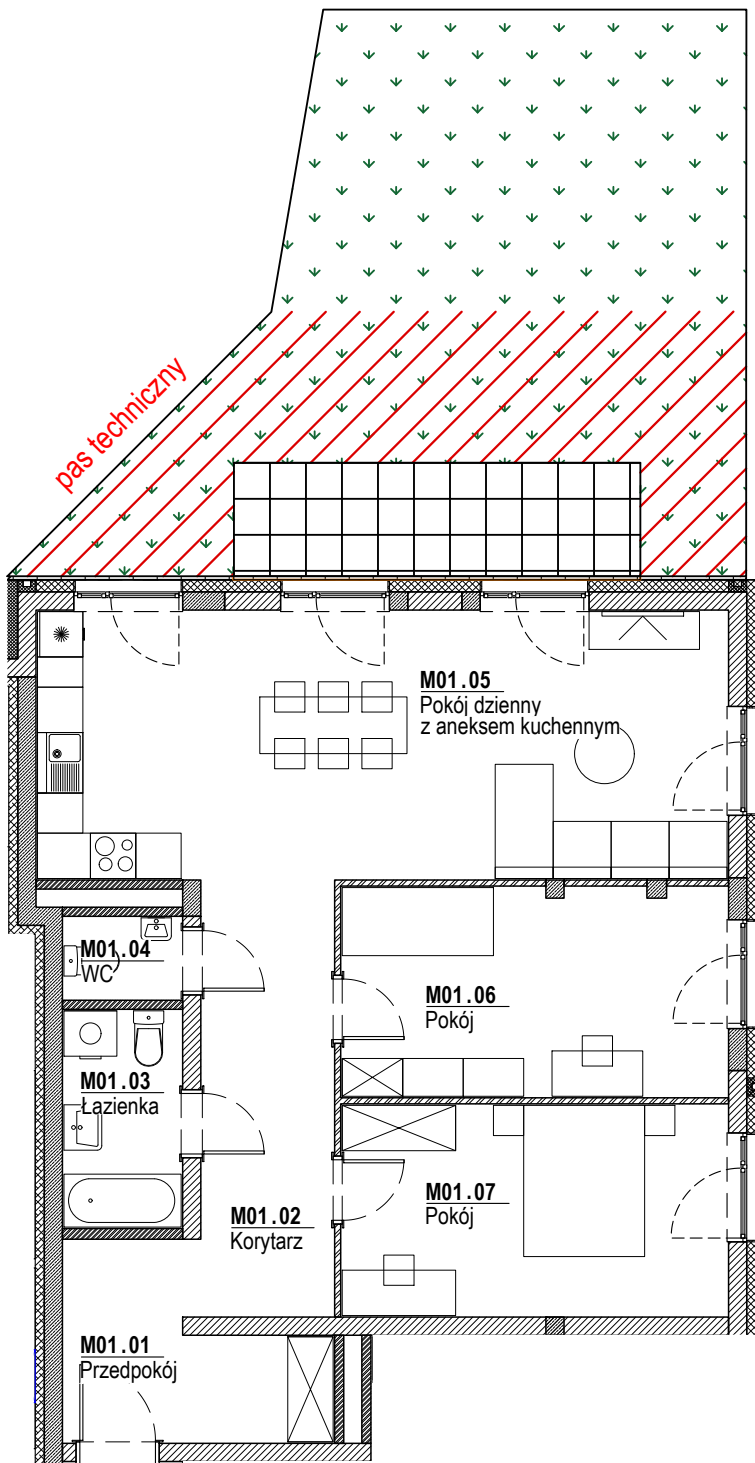

## Lilia

Budynek mieszkalny wielorodzinny  
na osiedlu Nowe Żerniki  
we Wrocławiu, ul. Hansa Poelziga 14  
dz. nr 62/48, AM10, obręb Żerniki

### M01 Parter | Mieszkanie nr 1 3 pokoje + aneks kuchenny

Lokalizacja budynku

Lokalizacja mieszkania - rzut

#### ZESTAWIENIE POWIERZCHNI

Nr	Nazwa	Pow.(m <sup>2</sup> )
M01.01	Przedpokój	7.18
M01.02	Korytarz	9.91
M01.03	Łazienka	4.55
M01.04	WC	1.68
M01.05	Pokój dzienny z aneksem kuchennym	32.29
M01.06	Pokój	14.06
M01.07	Pokój	14.24
<b>SUMA CAŁKOWITA M01</b>		<b>83.91</b>
	Taras	51.50

Skala: 1:100

Strona 1/1

UWAGI:

1. Zastrzega się możliwość zmian w układach mieszkań i podanych powierzchniach zgodnie z zapisami umowy przedwstępnej.

Opracowanie

**BASIS**

Biuro Architektoniczne Sirojć i Szkołka