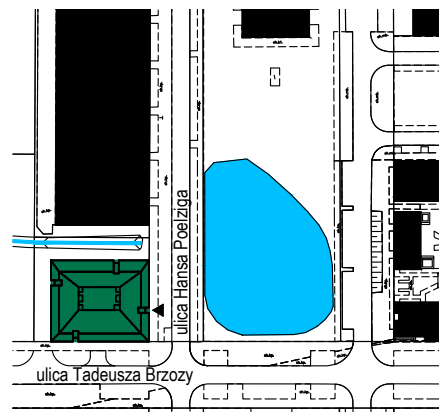

## Lilia

Budynek mieszkalny wielorodzinny  
na osiedlu Nowe Żerniki  
we Wrocławiu, ul. Hansa Poelziga 14  
dz. nr 62/48, AM10, obręb Żerniki

### M01 Parter | Mieszkanie nr 1 3 pokoje + aneks kuchenny

Lokalizacja budynku

Lokalizacja mieszkania - rzut