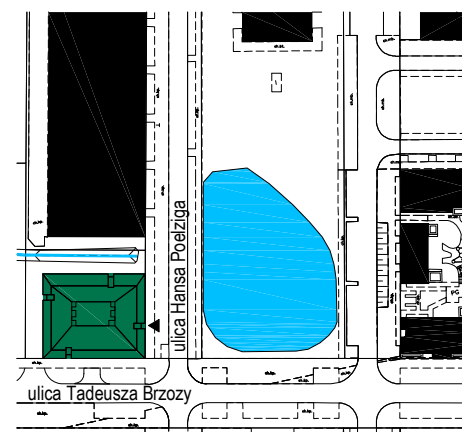

Lilia

Budynek mieszkalny wielorodzinny
na osiedlu Nowe Żerniki
we Wrocławiu, ul. Hansa Poelziga 14
dz. nr 62/48, AM10, obręb Żerniki

M08 1 Piętro | Mieszkanie nr 8

2 pokoje + aneks kuchenny

Lokalizacja budynku

Lokalizacja mieszkania - rzut

ZESTAWIENIE POWIERZCHNI

Nr	Nazwa	Pow.(m ²)
M08.01	Przedpokój	5.73
M08.02	Pokój dzienny z aneksem kuchennym	24.00
M08.03	Pokój	12.50
M08.04	Łazienka	4.37
SUMA CAŁKOWITA M08		46.60