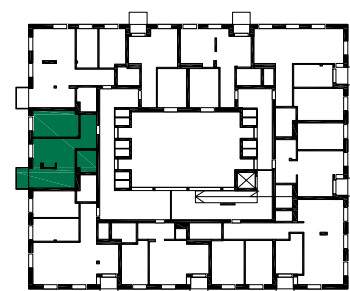

Lilia

Budynek mieszkalny wielorodzinny
na osiedlu Nowe Żerniki
we Wrocławiu, ul. Hansa Poelziga 14
dz. nr 62/48, AM10, obręb Żerniki

M08 1 Piętro | Mieszkanie nr 8

2 pokoje + aneks kuchenny

Lokalizacja budynku

Lokalizacja mieszkania - rzut

ZESTAWIENIE POWIERZCHNI

Nr	Nazwa	Pow.(m ²)
M08.01	Przedpokój	5.73
M08.02	Pokój dzienny z aneksem kuchennym	24.00
M08.03	Pokój	12.50
M08.04	Łazienka	4.37
SUMA CAŁKOWITA M08		46.60