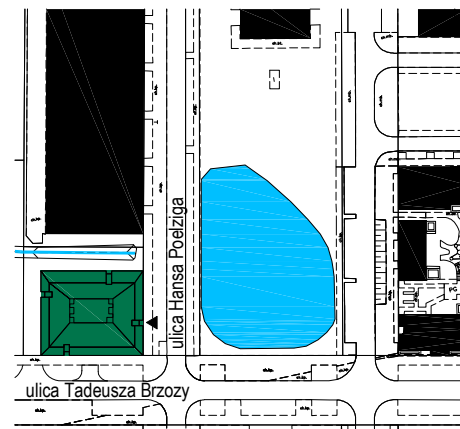

Lilia

Budynek mieszkalny wielorodzinny na osiedlu Nowe Żerniki we Wrocławiu, ul. Hansa Poelziga 14 dz. nr 62/48, AM10, obręb Żerniki

M07 1 Piętro | Mieszkanie nr 7 3 pokoje + aneks kuchenny

Lokalizacja budynku

Lokalizacja mieszkania - rzut

ZESTAWIENIE POWIERZCHNI

Nr	Nazwa	Pow.(m ²)
M07.01	Przedpokój	6.57
M07.02	Łazienka	4.92
M07.03	Pokój	12.15
M07.04	Pokój	10.78
M07.05	Pokój dzienny z aneksem kuchennym	34.64
M07.06	WC	1.81
SUMA CAŁKOWITA M07		70.87
M07.07	Balkon	4.19