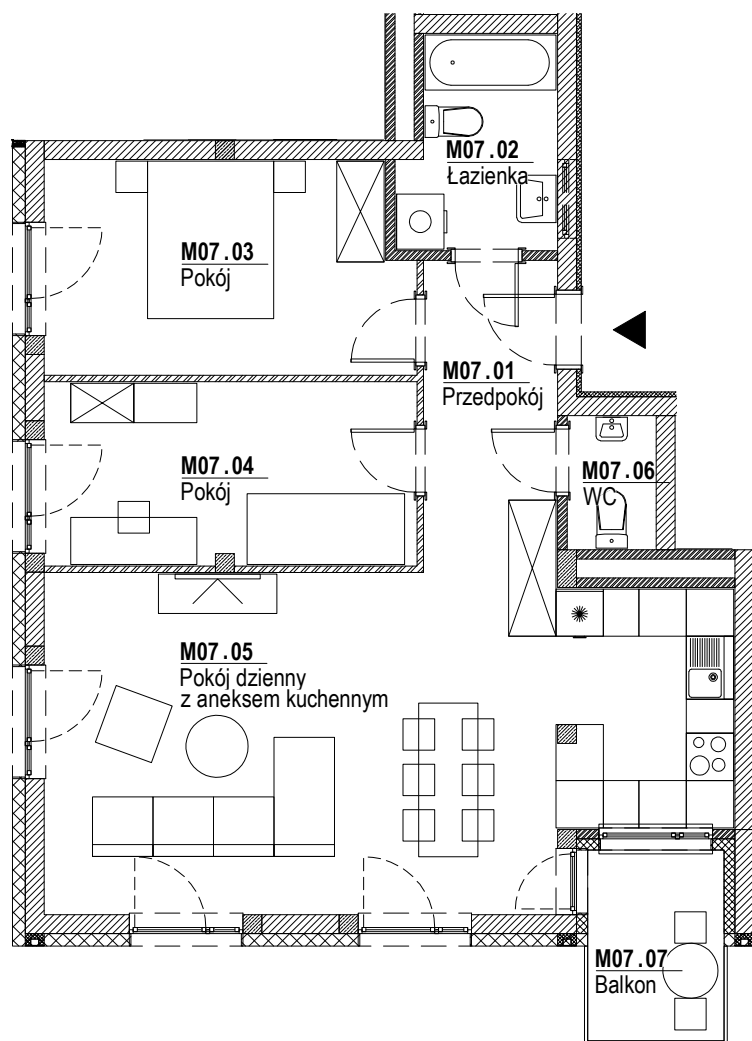

Lilia

Budynek mieszkalny wielorodzinny na osiedlu Nowe Żerniki we Wrocławiu, ul. Hansa Poelziga 14 dz. nr 62/48, AM10, obręb Żerniki

M07 1 Piętro | Mieszkanie nr 7 3 pokoje + aneks kuchenny

Lokalizacja budynku

Lokalizacja mieszkania - rzut

ZESTAWIENIE POWIERZCHNI

Nr	Nazwa	Pow.(m ²)
M07.01	Przedpokój	6.57
M07.02	Łazienka	4.92
M07.03	Pokój	12.15
M07.04	Pokój	10.78
M07.05	Pokój dzienny z aneksem kuchennym	34.64
M07.06	WC	1.81
SUMA CAŁKOWITA M07		70.87
M07.07	Balkon	4.19

Skala: 1:100

Strona 1/1

UWAGI:

1. Zastrzega się możliwość zmian w układach mieszkań i podanych powierzchniach zgodnie z zapisami umowy przedwstępnej.