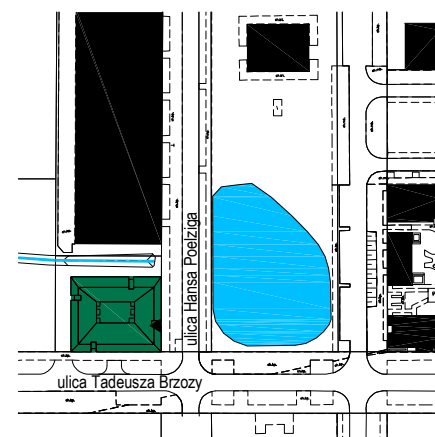

Lilia

Budynek mieszkalny wielorodzinny
na osiedlu Nowe Żerniki
we Wrocławiu, ul. Hansa Poelziga 14
dz. nr 62/48, AM10, obręb Żerniki

M06 1 Piętro | Mieszkanie nr 6

2 pokoje + aneks kuchenny

Lokalizacja budynku

Lokalizacja mieszkania - rzut

ZESTAWIENIE POWIERZCHNI

Nr	Nazwa	Pow.(m ²)
M06.01	Przedpokój	6.19
M06.02	Łazienka	4.69
M06.03	Pokój	11.56
M06.04	Pokój dzienny z aneksem kuchennym	23.67
M06.05	Schowek	1.19
SUMA CAŁKOWITA M06		47.30
M06.06	Balkon	4.19