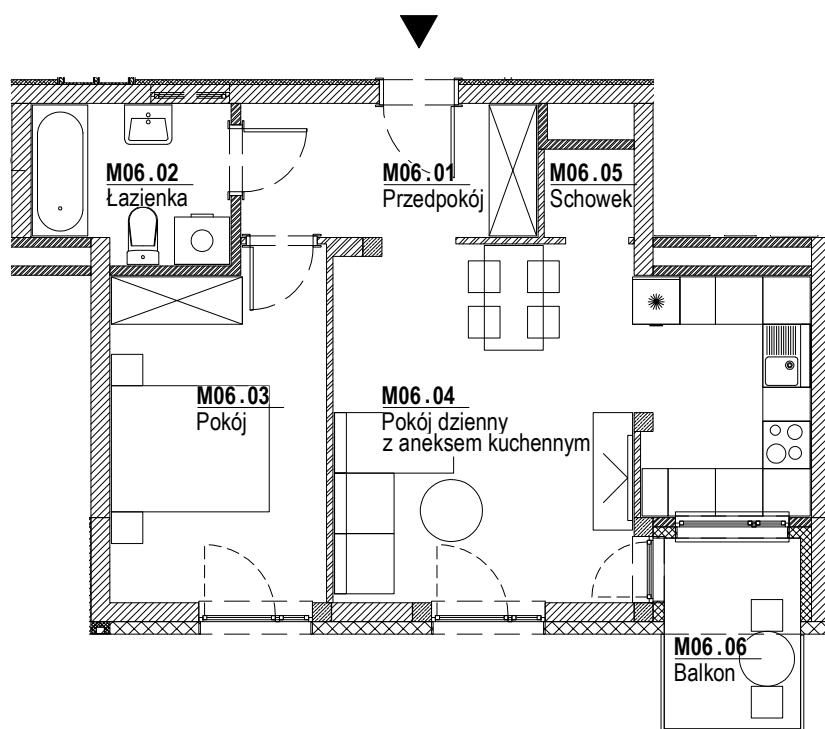

Lilia

Budynek mieszkalny wielorodzinny
na osiedlu Nowe Żerniki
we Wrocławiu, ul. Hansa Poelziga 14
dz. nr 62/48, AM10, obręb Żerniki

M06 1 Piętro | Mieszkanie nr 6

2 pokoje + aneks kuchenny

Lokalizacja budynku

Lokalizacja mieszkania - rzut

ZESTAWIENIE POWIERZCHNI

Nr	Nazwa	Pow.(m ²)
M06.01	Przedpokój	6.19
M06.02	Łazienka	4.69
M06.03	Pokój	11.56
M06.04	Pokój dzienny z aneksem kuchennym	23.67
M06.05	Schowek	1.19
SUMA CAŁKOWITA M06		47.30
M06.06	Balkon	4.19

Skala: 1:100

**Strona 1/1****UWAGI:**

1. Zastrzega się możliwość zmian w układach mieszkań i podanych powierzchniach zgodnie z zapisami umowy przedwstępnej.