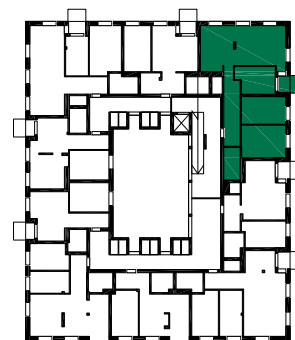

### M05 1 Piętro | Mieszkanie nr 5 4 pokoje + aneks kuchenny

Lokalizacja budynku

Lokalizacja mieszkania - rzut

#### ZESTAWIENIE POWIERZCHNI

Nr	Nazwa	Pow.(m <sup>2</sup> )
M04.01	Przedpokój	12.51
M04.02	Łazienka	5.44
M04.03	Pokój	14.88
M04.04	Pokój	12.49
M04.05	Pokój	10.40
M04.06	Pokój dzienny z aneksem kuchennym	37.13
M04.07	WC	1.82
<b>SUMA CAŁKOWITA M05</b>		<b>94.67</b>
M04.08	Balkon	4.19

Skala: 1:100