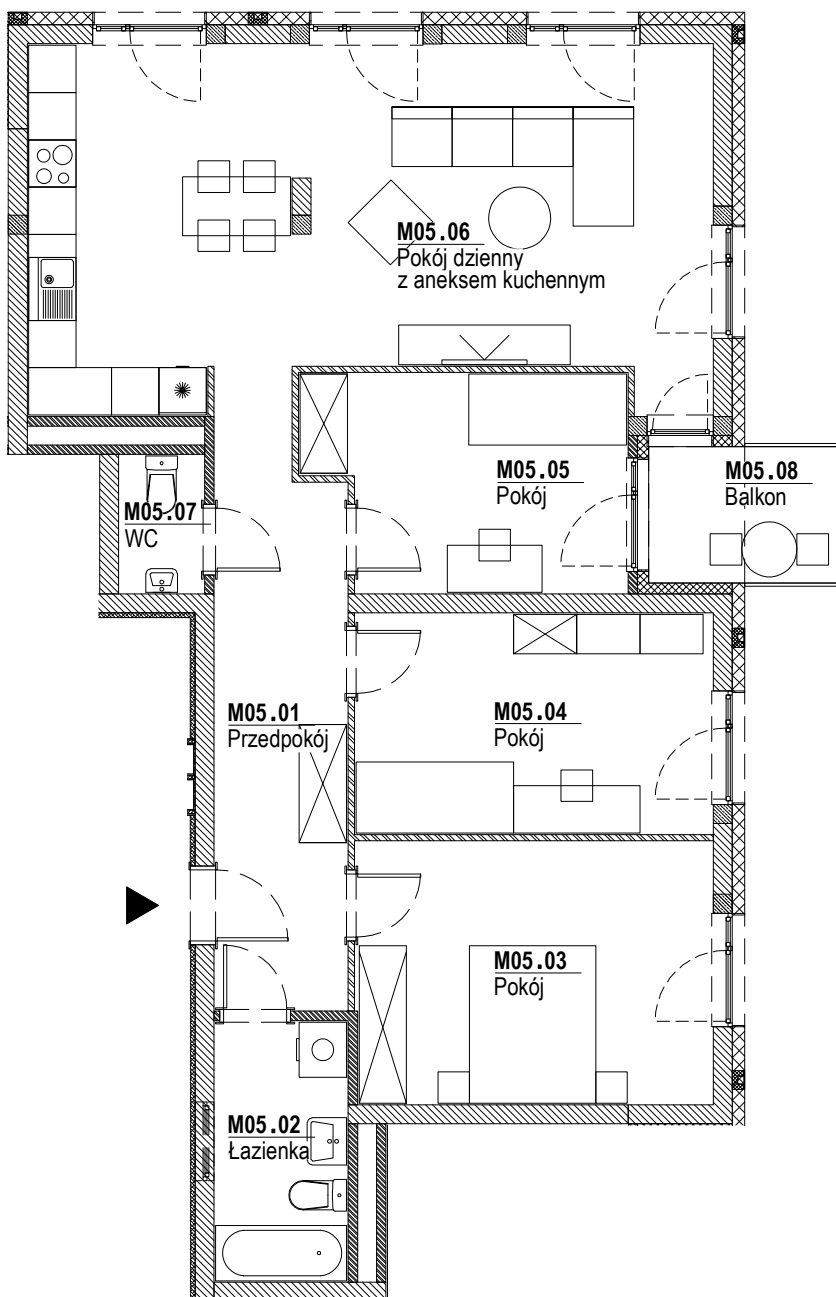

### M05 1 Piętro | Mieszkanie nr 5 4 pokoje + aneks kuchenny

Lokalizacja budynku

Lokalizacja mieszkania - rzut

#### ZESTAWIENIE POWIERZCHNI

Nr	Nazwa	Pow.(m <sup>2</sup> )
M04.01	Przedpokój	12.51
M04.02	Łazienka	5.44
M04.03	Pokój	14.88
M04.04	Pokój	12.49
M04.05	Pokój	10.40
M04.06	Pokój dzienny z aneksem kuchennym	37.13
M04.07	WC	1.82
<b>SUMA CAŁKOWITA M05</b>		<b>94.67</b>
M04.08	Balkon	4.19

Skala: 1:100