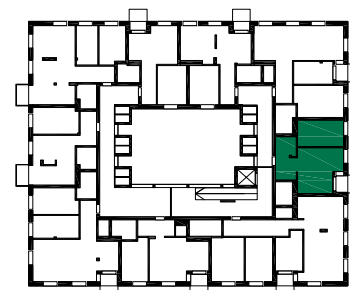

Lilia

Budynek mieszkalny wielorodzinny
na osiedlu Nowe Żerniki
we Wrocławiu, ul. Hansa Poelziga 14
dz. nr 62/48, AM10, obręb Żerniki

M04 1 Piętro | Mieszkanie nr 4

2 pokoje + aneks kuchenny

Lokalizacja budynku

Lokalizacja mieszkania - rzut

ZESTAWIENIE POWIERZCHNI

Nr	Nazwa	Pow.(m ²)
M04. 01	Przedpokój	9.47
M04. 02	Łazienka	4.10
M04. 03	Pokój	12.66
M04. 04	Pokój dzienny z aneksem kuchennym	19.38
SUMA CAŁKOWITA M04		45.61
M04. 05	Balkon	4.19