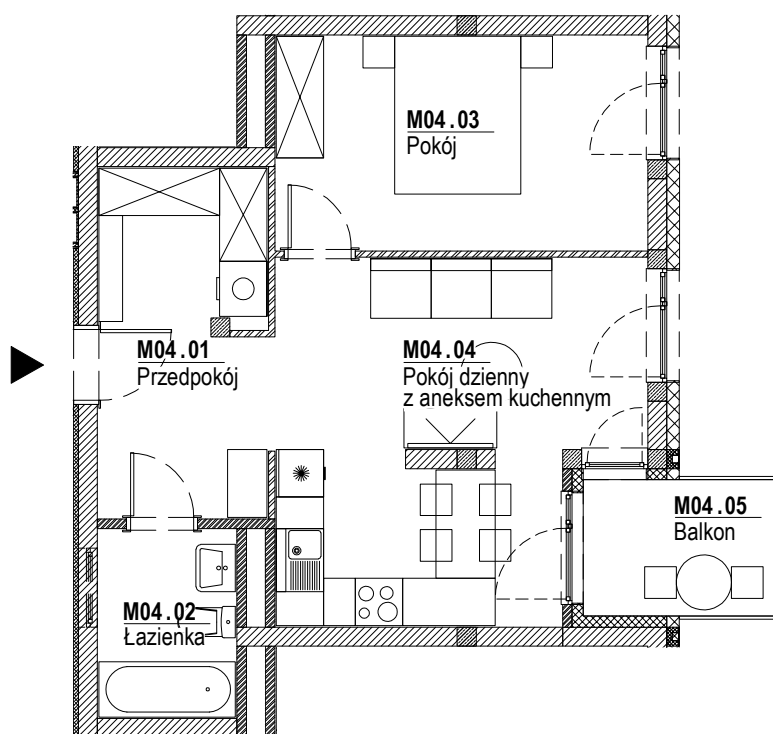

Lilia

Budynek mieszkalny wielorodzinny
na osiedlu Nowe Żerniki
we Wrocławiu, ul. Hansa Poelziga 14
dz. nr 62/48, AM10, obręb Żerniki

M04 1 Piętro | Mieszkanie nr 4

2 pokoje + aneks kuchenny

Lokalizacja budynku

Lokalizacja mieszkania - rzut

ZESTAWIENIE POWIERZCHNI

Nr	Nazwa	Pow.(m ²)
M04. 01	Przedpokój	9.47
M04. 02	Łazienka	4.10
M04. 03	Pokój	12.66
M04. 04	Pokój dzienny z aneksem kuchennym	19.38
SUMA CAŁKOWITA M04		45.61
M04. 05	Balkon	4.19

Skala: 1:100

**Strona 1/1**

UWAGI:

1. Zastrzega się możliwość zmian w układach mieszkań i podanych powierzchniach zgodnie z zapisami umowy przedwstępnej.