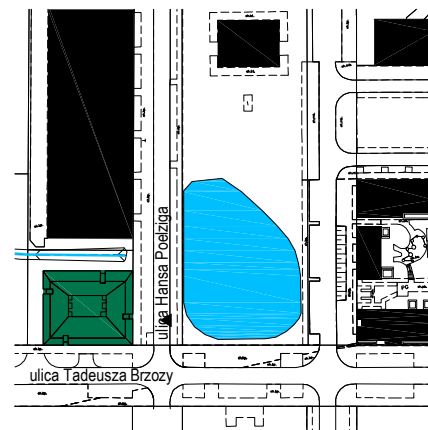

Lilia

Budynek mieszkalny wielorodzinny
na osiedlu Nowe Żerniki
we Wrocławiu, ul. Hansa Poelziga 14
dz. nr 62/48, AM10, obręb Żerniki

M04 1 Piętro | Mieszkanie nr 4

2 pokoje + aneks kuchenny

Lokalizacja budynku

Lokalizacja mieszkania - rzut

ZESTAWIENIE POWIERZCHNI

Nr	Nazwa	Pow.(m ²)
M04. 01	Przedpokój	9.47
M04. 02	Łazienka	4.10
M04. 03	Pokój	12.66
M04. 04	Pokój dzienny z aneksem kuchennym	19.38
SUMA CAŁKOWITA M04		45.61
M04. 05	Balkon	4.19

Skala: 1:100

**Strona 1/1**

UWAGI:

1. Zastrzega się możliwość zmian w układach mieszkań i podanych powierzchniach zgodnie z zapisami umowy przedwstępnej.