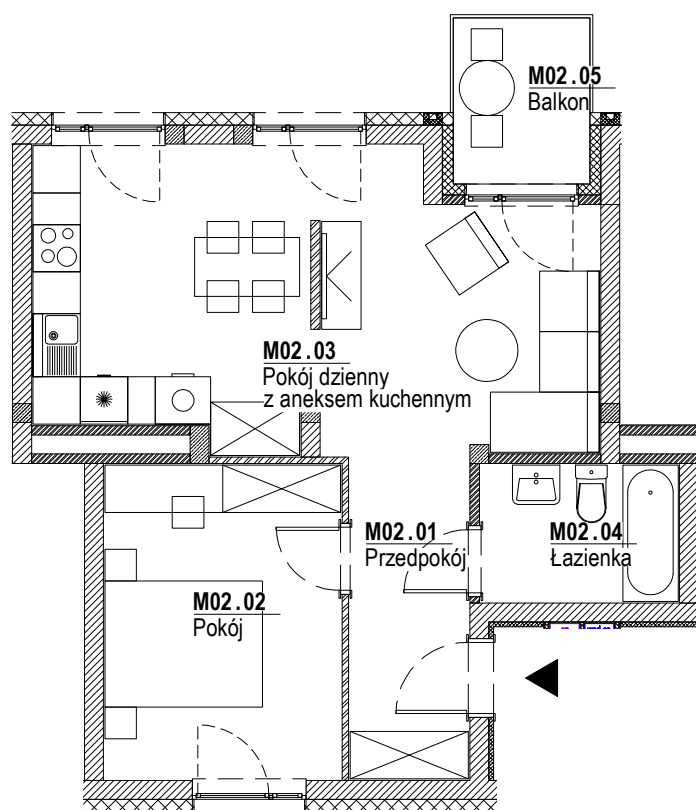

Lilia

Budynek mieszkalny wielorodzinny
na osiedlu Nowe Żerniki
we Wrocławiu, ul. Hansa Poelziga 14
dz. nr 62/48, AM10, obręb Żerniki

M02 1 Piętro | Mieszkanie nr 2

2 pokoje + aneks kuchenny

Lokalizacja budynku

Lokalizacja mieszkania - rzut

ZESTAWIENIE POWIERZCHNI

Nr	Nazwa	Pow.(m ²)
M02.01	Przedpokój	6.15
M02.02	Pokój	11.90
M02.03	Pokój dzienny z aneksem kuchennym	25.11
M02.04	Łazienka	4.33
SUMA CAŁKOWITA M02		47.49
M02.05	Balkon	3.64

Skala: 1:100

**Strona 1/1**

UWAGI:

1. Zastrzega się możliwość zmian w układach mieszkań i podanych powierzchniach zgodnie z zapisami umowy przedwstępnej.