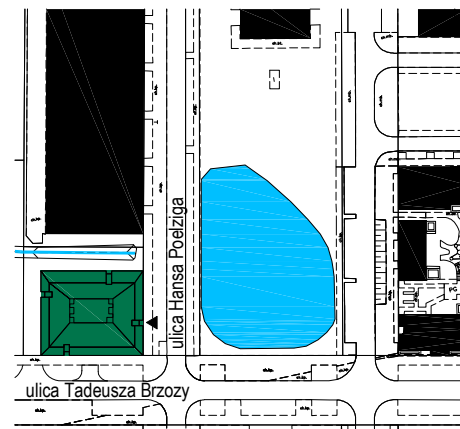

Lilia

Budynek mieszkalny wielorodzinny
na osiedlu Nowe Żerniki
we Wrocławiu, ul. Hansa Poelziga 14
dz. nr 62/48, AM10, obręb Żerniki

M02 1 Piętro | Mieszkanie nr 2

2 pokoje + aneks kuchenny

Lokalizacja budynku

Lokalizacja mieszkania - rzut

ZESTAWIENIE POWIERZCHNI

Nr	Nazwa	Pow.(m ²)
M02.01	Przedpokój	6.15
M02.02	Pokój	11.90
M02.03	Pokój dzienny z aneksem kuchennym	25.11
M02.04	Łazienka	4.33
SUMA CAŁKOWITA M02		47.49
M02.05	Balkon	3.64

Skala: 1:100

**Strona 1/1**

UWAGI:

1. Zastrzega się możliwość zmian w układach mieszkań i podanych powierzchniach zgodnie z zapisami umowy przedwstępnej.