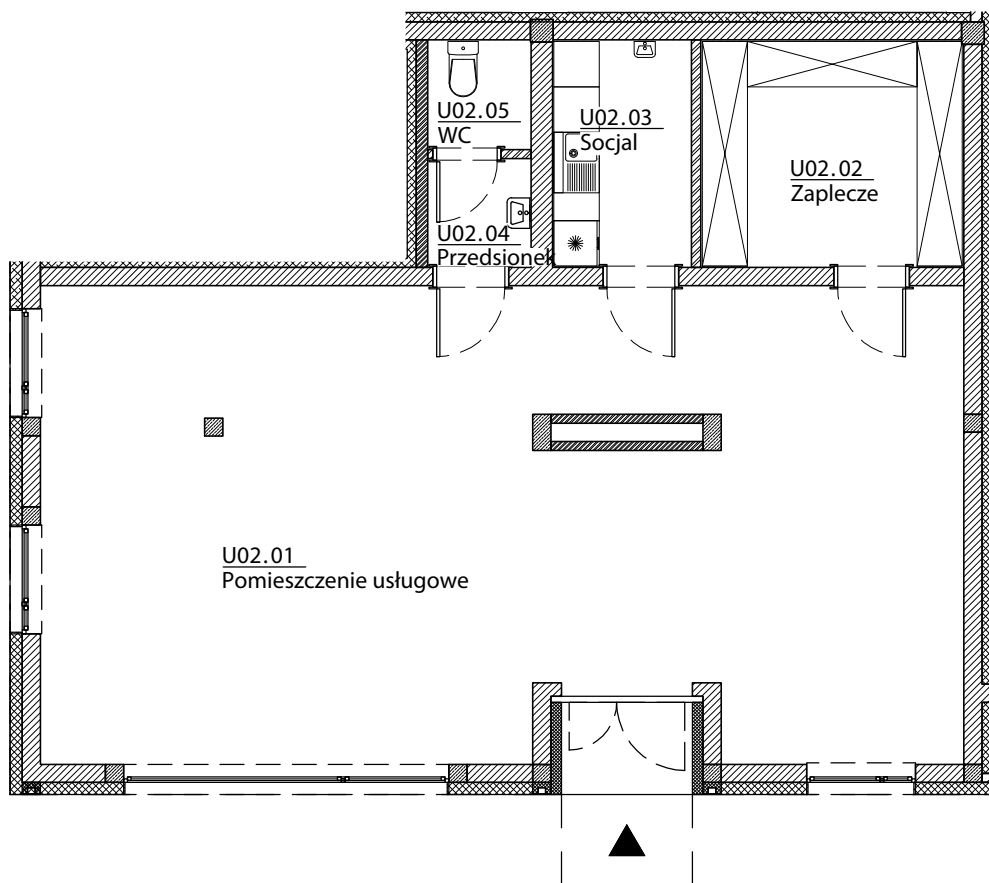

U02 Parter | Lokal Usługowy nr 2

Lokalizacja budynku

Lokalizacja lokalu - rzut

ZESTAWIENIE POWIERZCHNI

Nr	Nazwa	Pow.(m ²)
U02.01	Pomieszczenie usługowe	72.50
U02.02	Zaplecze	10.22
U02.03	Socjal	5.35
U02.04	Przedsiónek	1.86
U02.05	WC	1.88
SUMA CAŁKOWITA U02		91.81

Skala: 1:100