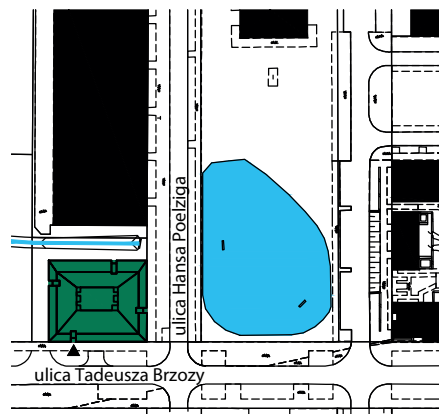

ul. Czekoladowa 49a, 52-326 Wrocław
 e-mail: sprzedaz@budotex.pl
 tel: 669 982 773, tel: 601 359 925
 www.budotex.pl

Lilia

Budynek mieszkalny wielorodzinny
 na osiedlu Nowe Żerniki
 we Wrocławiu, ul. Hansa Poelziga 14
 dz. nr 62/48, AM10, obręb Żerniki

U02 Parter | Lokal Usługowy nr 2

Lokalizacja budynku

Lokalizacja lokalu - rzut

ZESTAWIENIE POWIERZCHNI

Nr	Nazwa	Pow.(m ²)
U02.01	Pomieszczenie usługowe	72.50
U02.02	Zaplecze	10.22
U02.03	Socjal	5.35
U02.04	Przedsiónek	1.86
U02.05	WC	1.88
SUMA CAŁKOWITA U02		91.81

Skala: 1:100