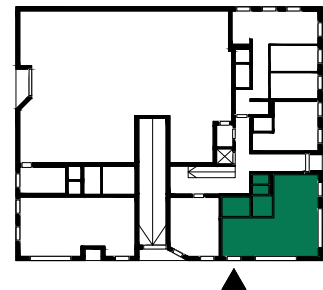

ul. Czekoladowa 49a, 52-326 Wrocław
 e-mail: sprzedaz@budotex.pl
 tel: 669 982 773, tel: 601 359 925
 www.budotex.pl

Lilia

Budynek mieszkalny wielorodzinny
 na osiedlu Nowe Żerniki
 we Wrocławiu, ul. Hansa Poelziga 14
 dz. nr 62/48, AM10, obręb Żerniki

U01 Parter | Lokal Usługowy nr 1

Lokalizacja budynku

Lokalizacja lokalu - rzut

ZESTAWIENIE POWIERZCHNI

Nr	Nazwa	Pow.(m ²)
U01.01	Pomieszczenie usługowe	62.95
U01.02	Socjal	4.34
U01.03	Przedsionek	1.68
U01.04	WC	1.73
U01.05	Zaplecze	5.98
SUMA CAŁKOWITA U01		76.68

Skala: 1:100