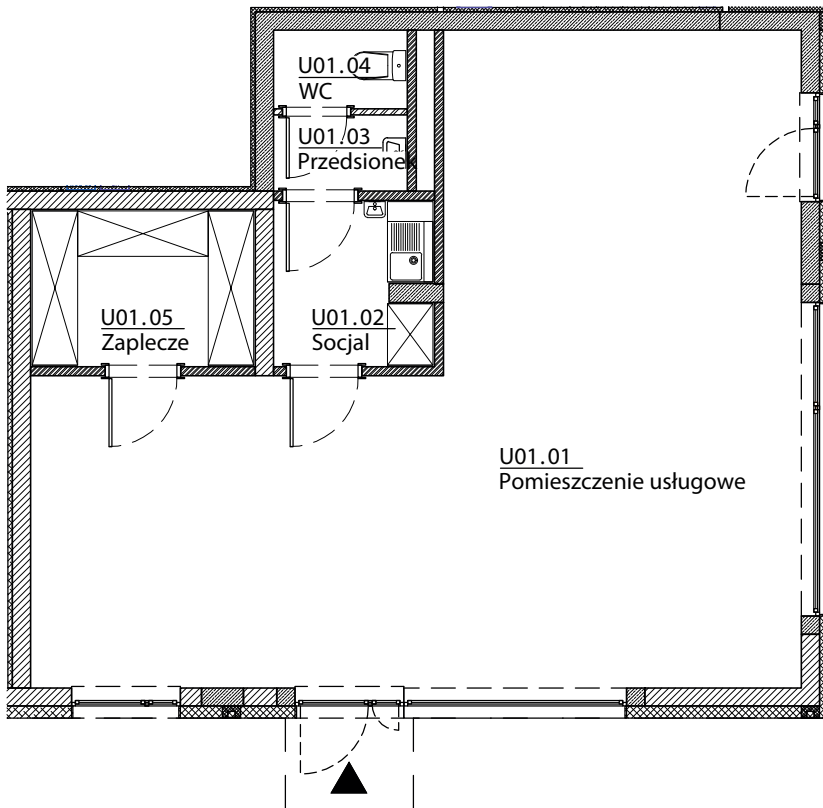

ul. Czekoladowa 49a, 52-326 Wrocław
 e-mail: sprzedaz@budotex.pl
 tel: 669 982 773, tel: 601 359 925
 www.budotex.pl

Lilia

Budynek mieszkalny wielorodzinny
 na osiedlu Nowe Żerniki
 we Wrocławiu, ul. Hansa Poelziga 14
 dz. nr 62/48, AM10, obręb Żerniki

U01 Parter | Lokal Usługowy nr 1

Lokalizacja budynku

Lokalizacja lokalu - rzut

ZESTAWIENIE POWIERZCHNI

Nr	Nazwa	Pow.(m ²)
U01.01	Pomieszczenie usługowe	62.95
U01.02	Socjal	4.34
U01.03	Przedsionek	1.68
U01.04	WC	1.73
U01.05	Zaplecze	5.98
SUMA CAŁKOWITA U01		76.68

Skala: 1:100