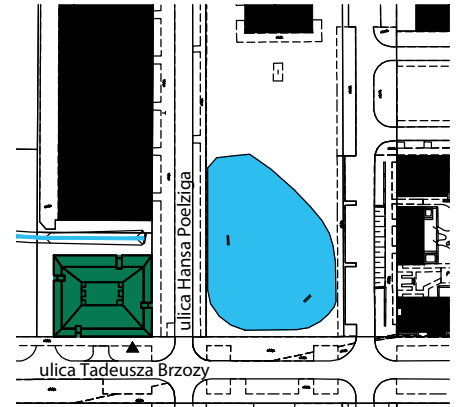

ul. Czekoladowa 49a, 52-326 Wrocław
 e-mail: sprzedaz@budotex.pl
 tel: 669 982 773, tel: 601 359 925
 www.budotex.pl

Lilia

Budynek mieszkalny wielorodzinny
 na osiedlu Nowe Żerniki
 we Wrocławiu, ul. Hansa Poelziga 14
 dz. nr 62/48, AM10, obręb Żerniki

U01 Parter | Lokal Usługowy nr 1

Lokalizacja budynku

Lokalizacja lokalu - rzut

ZESTAWIENIE POWIERZCHNI

Nr	Nazwa	Pow.(m ²)
U01.01	Pomieszczenie usługowe	62.95
U01.02	Socjal	4.34
U01.03	Przedsionek	1.68
U01.04	WC	1.73
U01.05	Zaplecze	5.98
SUMA CAŁKOWITA U01		76.68

Skala: 1:100